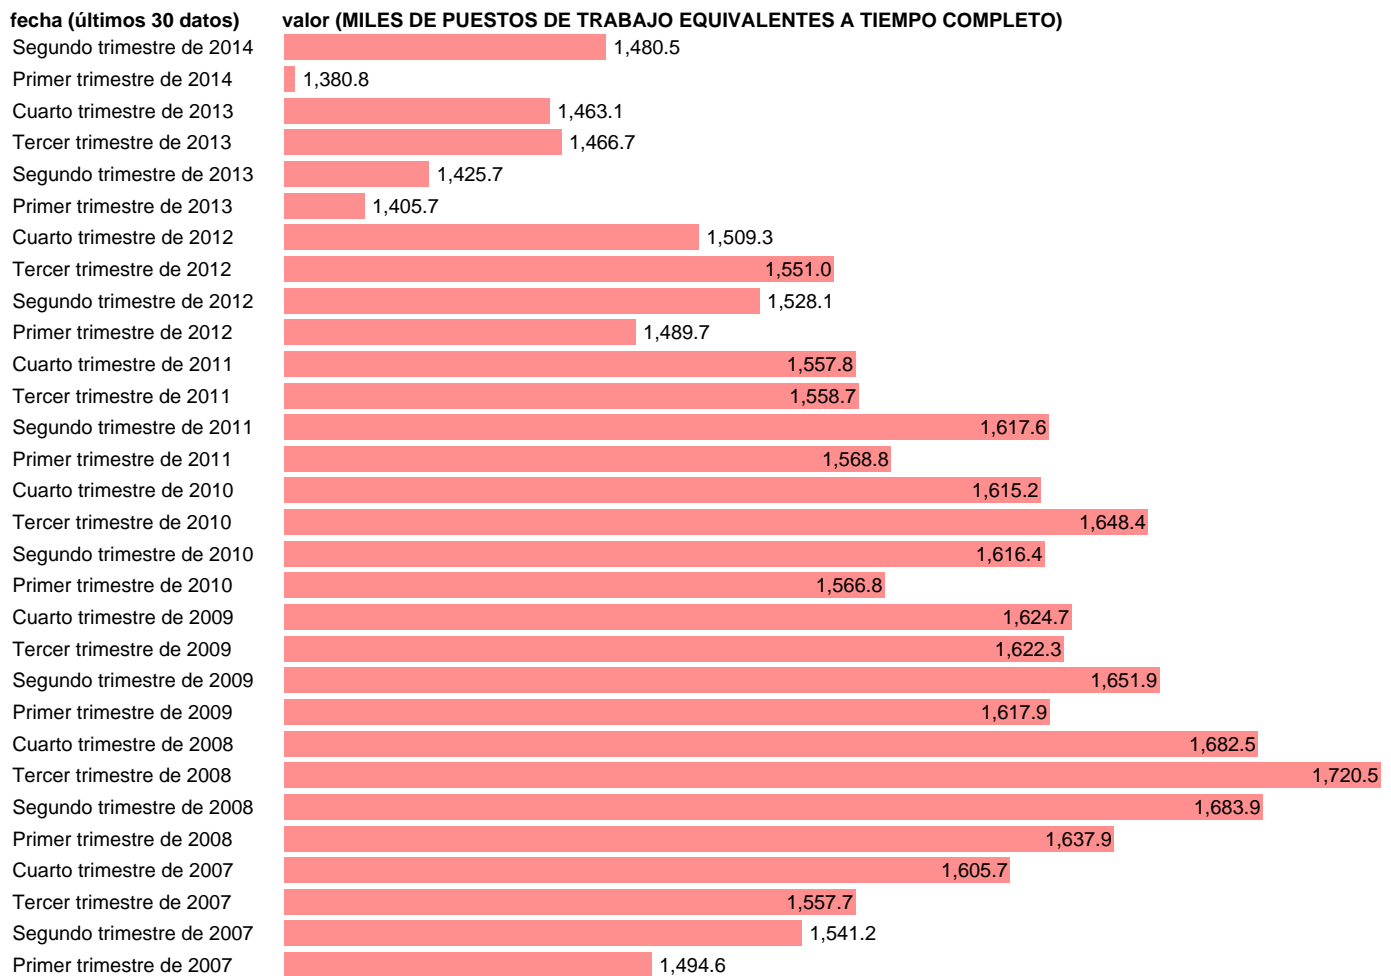

EETC. ASALARIADOS. SERV: ACTIV.PROFESIONALES,ADMINISTRATIVAS,AUXILIAR

Estadística: [EETC. ASALARIADOS. SERV: ACTIV.PROFESIONALES,ADMINISTRATIVAS,AUXILIARES](#)

Enlace permanente (Permalink): <https://tematicas.org/M1/9ahc8745t/>

Notas: **ACTUALIZA: ÁREA MERCADO LABORAL**

Fuente: **INE (CN 2008).**

Frecuencia: **Trimestral.**

Unidades: **MILES DE PUESTOS DE TRABAJO EQUIVALENTES A TIEMPO COMPLETO.**

Datos disponibles desde **Primer trimestre de 1995** hasta **Segundo trimestre de 2014.**

Valor más alto alcanzado en Tercer trimestre de 2008: **1720.5.**

Valor más bajo alcanzado en Primer trimestre de 1995: **521.5.**

[Pulse aquí](#) para acceder a los datos completos actualizados y a la representación gráfica estadística.