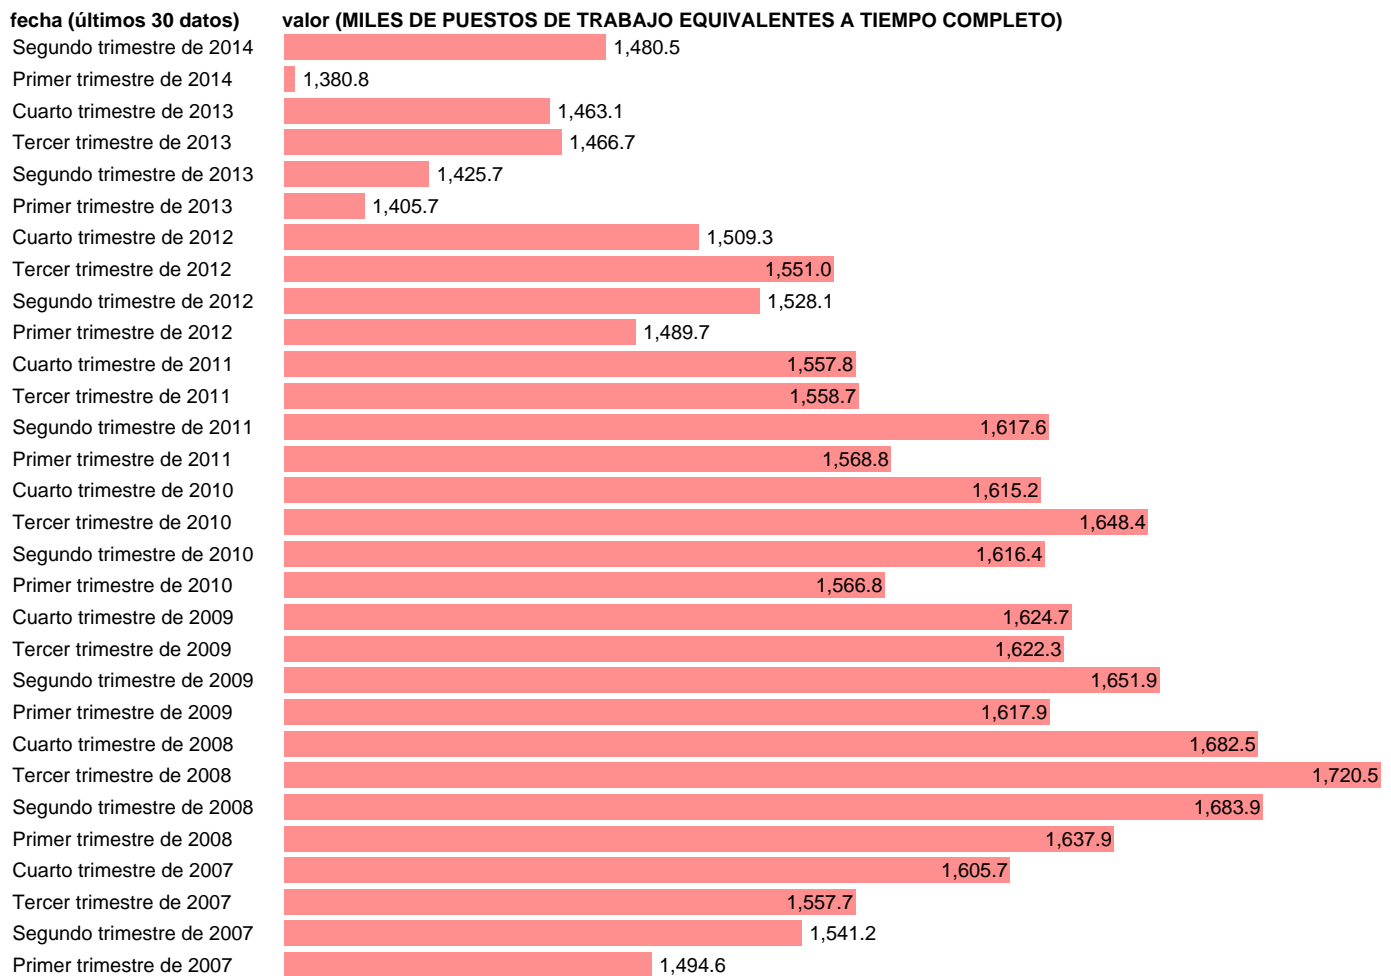

EETC. ASALARIADOS. SERV: ACTIV.PROFESIONALES,ADMINISTRATIVAS,AUXILIAR

Estadística: [EETC. ASALARIADOS. SERV: ACTIV.PROFESIONALES,ADMINISTRATIVAS,AUXILIARES](#)

Enlace permanente (Permalink): <https://tematicas.org/M1/90hc8745t/>

Notas: **ACTUALIZA: ÁREA MERCADO LABORAL**

Fuente: **INE (CN 2008).**

Frecuencia: **Trimestral.**

Unidades: **MILES DE PUESTOS DE TRABAJO EQUIVALENTES A TIEMPO COMPLETO.**

Datos disponibles desde **Primer trimestre de 1995** hasta **Segundo trimestre de 2014.**

Valor más alto alcanzado en Tercer trimestre de 2008: **1720.5.**

Valor más bajo alcanzado en Primer trimestre de 1995: **521.5.**

[Pulse aquí](#) para acceder a los datos completos actualizados y a la representación gráfica estadística.