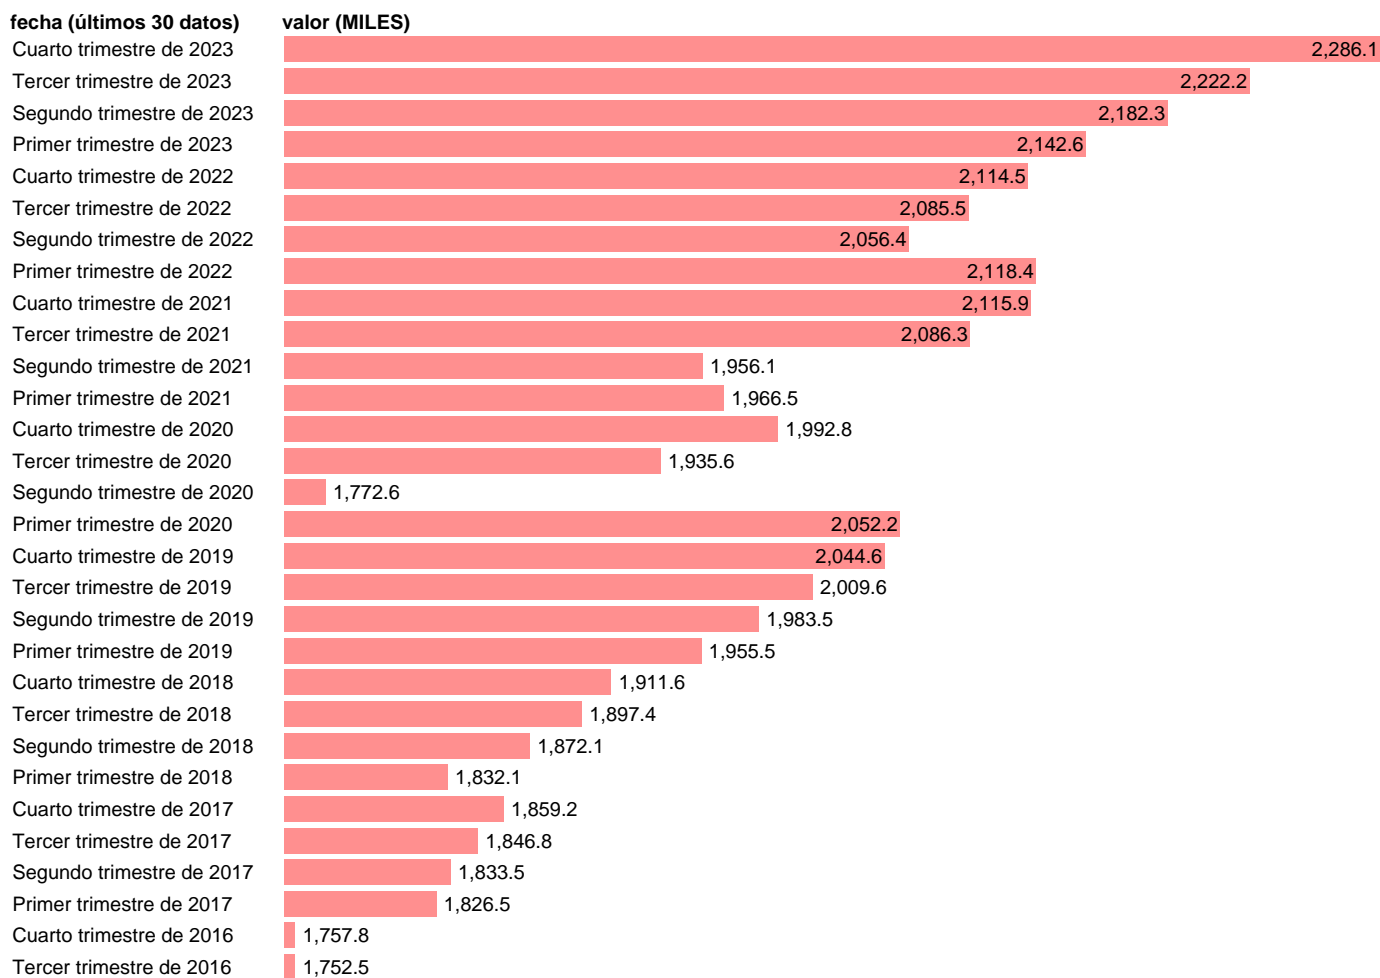

EETC. ASALARIADOS. SERV: ACTIV.PROFESIONALES,ADMINISTRATIVAS,AUXILIAR

Estadística: [EETC. ASALARIADOS. SERV: ACTIV.PROFESIONALES,ADMINISTRATIVAS,AUXILIARES\(CVEC\)](#)

Enlace permanente (Permalink): <https://tematicas.org/M1/998745d/>

Notas: CVEC DE EFECTOS ESTACIONALES Y CALENDARIO ACTUALIZA: ÁREA MERCADO LABORAL

Fuente: INE.

Frecuencia: Trimestral.

Unidades: MILES.

Datos disponibles desde **Primer trimestre de 1995** hasta **Cuarto trimestre de 2023**.

Valor más alto alcanzado en Cuarto trimestre de 2023: **2286.1**.

Valor más bajo alcanzado en Segundo trimestre de 1995: **543.1**.

[Pulse aquí](#) para acceder a los datos completos actualizados y a la representación gráfica estadística.