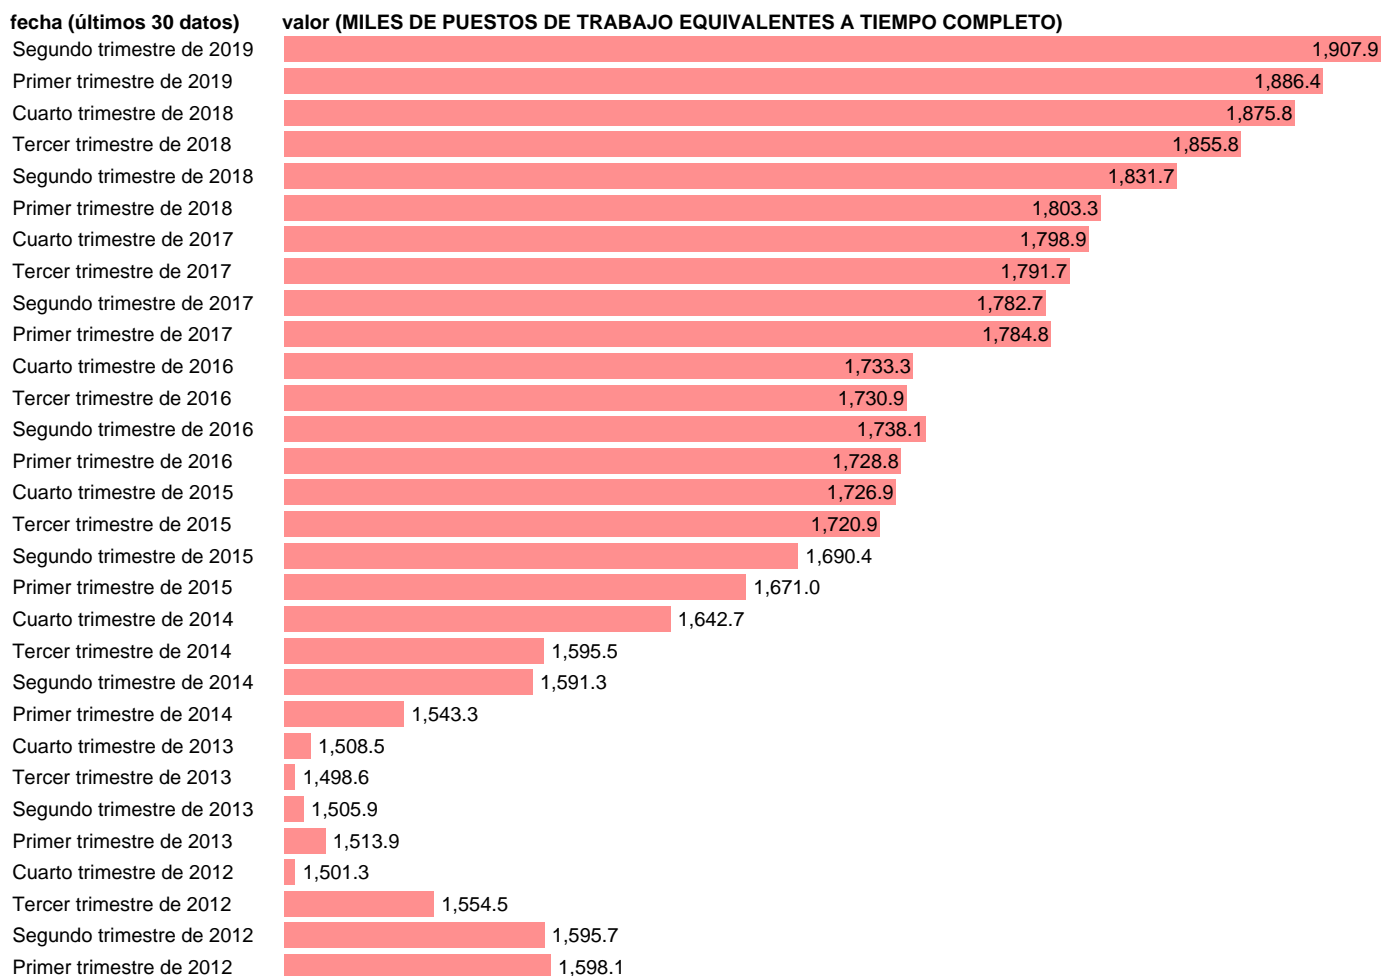

## EETC. ASALARIADOS. SERV: ACTIV.PROFESIONALES,ADMINISTRATIVAS,AUXILIAR

Estadística: [EETC. ASALARIADOS. SERV: ACTIV.PROFESIONALES,ADMINISTRATIVAS,AUXILIARES\(CVEC\)](#)

Enlace permanente (Permalink): <https://tematicas.org/M1/9ajc8745d/>

Notas: CVEC DE EFECTOS ESTACIONALES Y CALENDARIO ACTUALIZA: ÁREA MERCADO LABORAL

Fuente: INE (CNTR BASE 2010).

Frecuencia: Trimestral.

Unidades: MILES DE PUESTOS DE TRABAJO EQUIVALENTES A TIEMPO COMPLETO.

Datos disponibles desde **Primer trimestre de 1995** hasta **Segundo trimestre de 2019**.

Valor más alto alcanzado en Segundo trimestre de 2019: **1907.9**.

Valor más bajo alcanzado en Segundo trimestre de 1995: **546.7**.