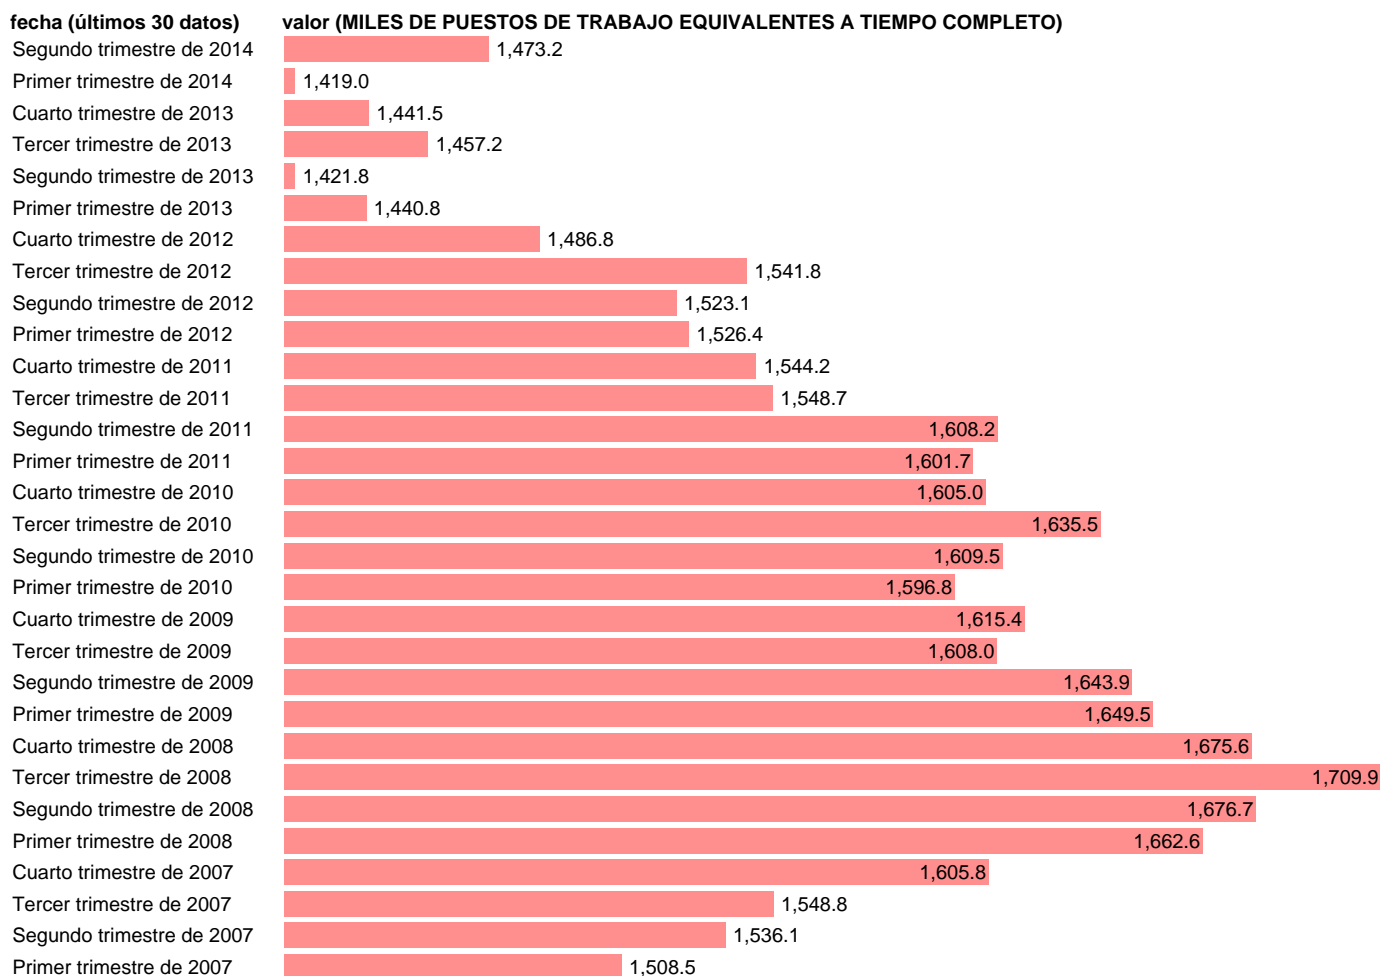

EETC. ASALARIADOS. SERV: ACTIV.PROFESIONALES,ADMINISTRATIVAS,AUXILIAR

Estadística: [EETC. ASALARIADOS. SERV: ACTIV.PROFESIONALES,ADMINISTRATIVAS,AUXILIARES\(CVEC\)](#)

Enlace permanente (Permalink): <https://tematicas.org/M1/9ahc8745d/>

Notas: CVEC DE EFECTOS ESTACIONALES Y CALENDARIO ACTUALIZA: ÁREA MERCADO LABORAL

Fuente: INE (CN 2008).

Frecuencia: Trimestral.

Unidades: MILES DE PUESTOS DE TRABAJO EQUIVALENTES A TIEMPO COMPLETO.

Datos disponibles desde **Primer trimestre de 1995** hasta **Segundo trimestre de 2014**.

Valor más alto alcanzado en Tercer trimestre de 2008: **1709.9**.

Valor más bajo alcanzado en Segundo trimestre de 1995: **524.4**.

[Pulse aquí](#) para acceder a los datos completos actualizados y a la representación gráfica estadística.