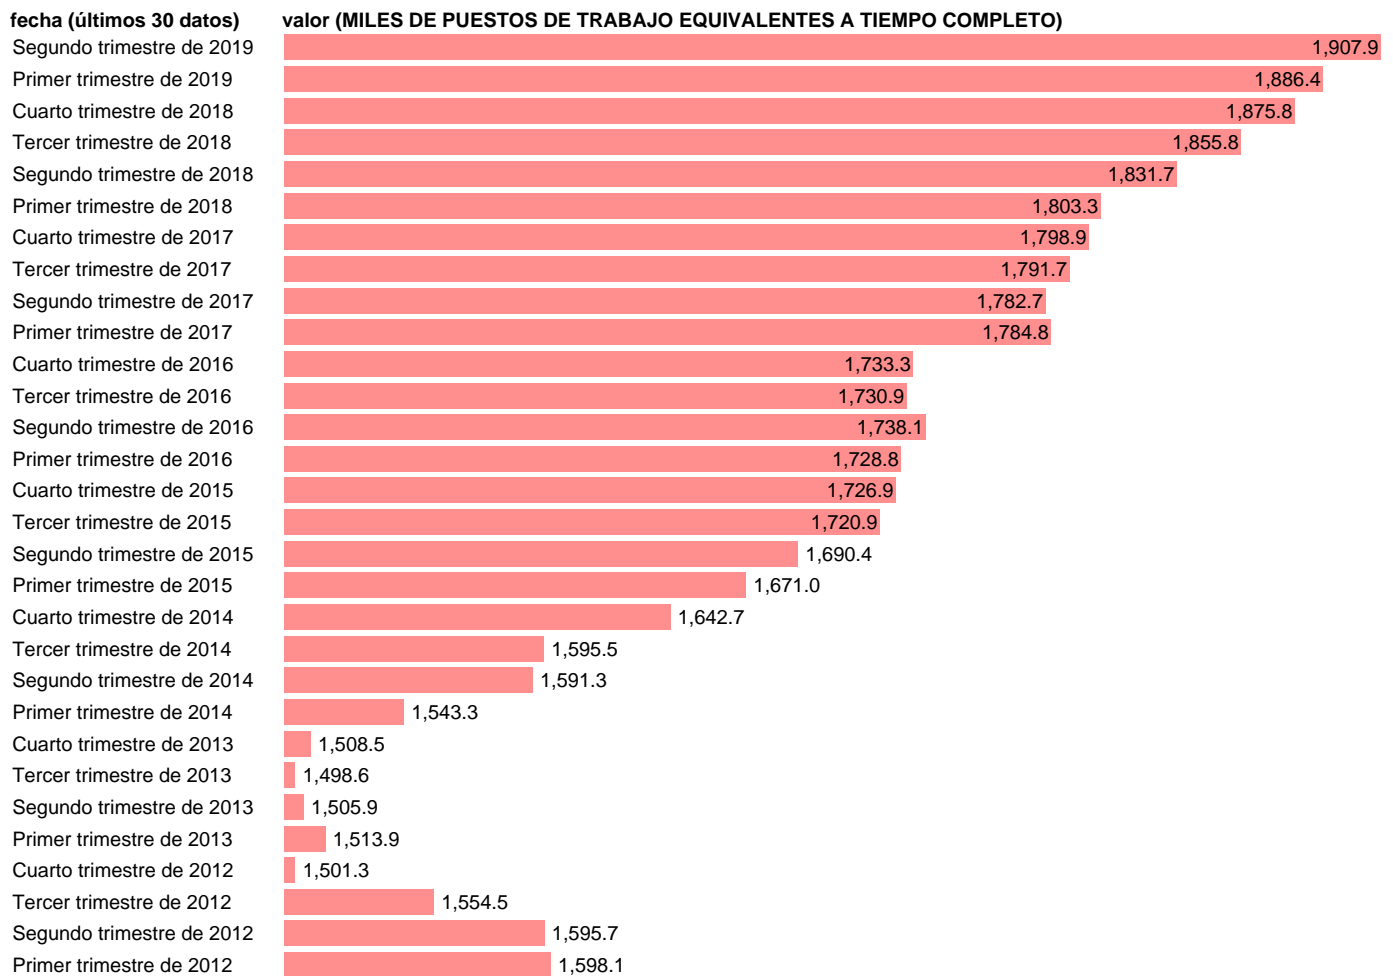

## EETC. ASALARIADOS. SERV: ACTIV.PROFESIONALES,ADMINISTRATIVAS,AUXILIAR

Estadística: [EETC. ASALARIADOS. SERV: ACTIV.PROFESIONALES,ADMINISTRATIVAS,AUXILIARES\(CVEC\)](#)

Enlace permanente (Permalink): <https://tematicas.org/M1/90jc8745d/>

Notas: CVEC DE EFECTOS ESTACIONALES Y CALENDARIO ACTUALIZA: ÁREA MERCADO LABORAL

Fuente: INE (CNTR BASE 2010).

Frecuencia: Trimestral.

Unidades: MILES DE PUESTOS DE TRABAJO EQUIVALENTES A TIEMPO COMPLETO.

Datos disponibles desde **Primer trimestre de 1995** hasta **Segundo trimestre de 2019**.

Valor más alto alcanzado en Segundo trimestre de 2019: **1907.9**.

Valor más bajo alcanzado en Segundo trimestre de 1995: **546.7**.