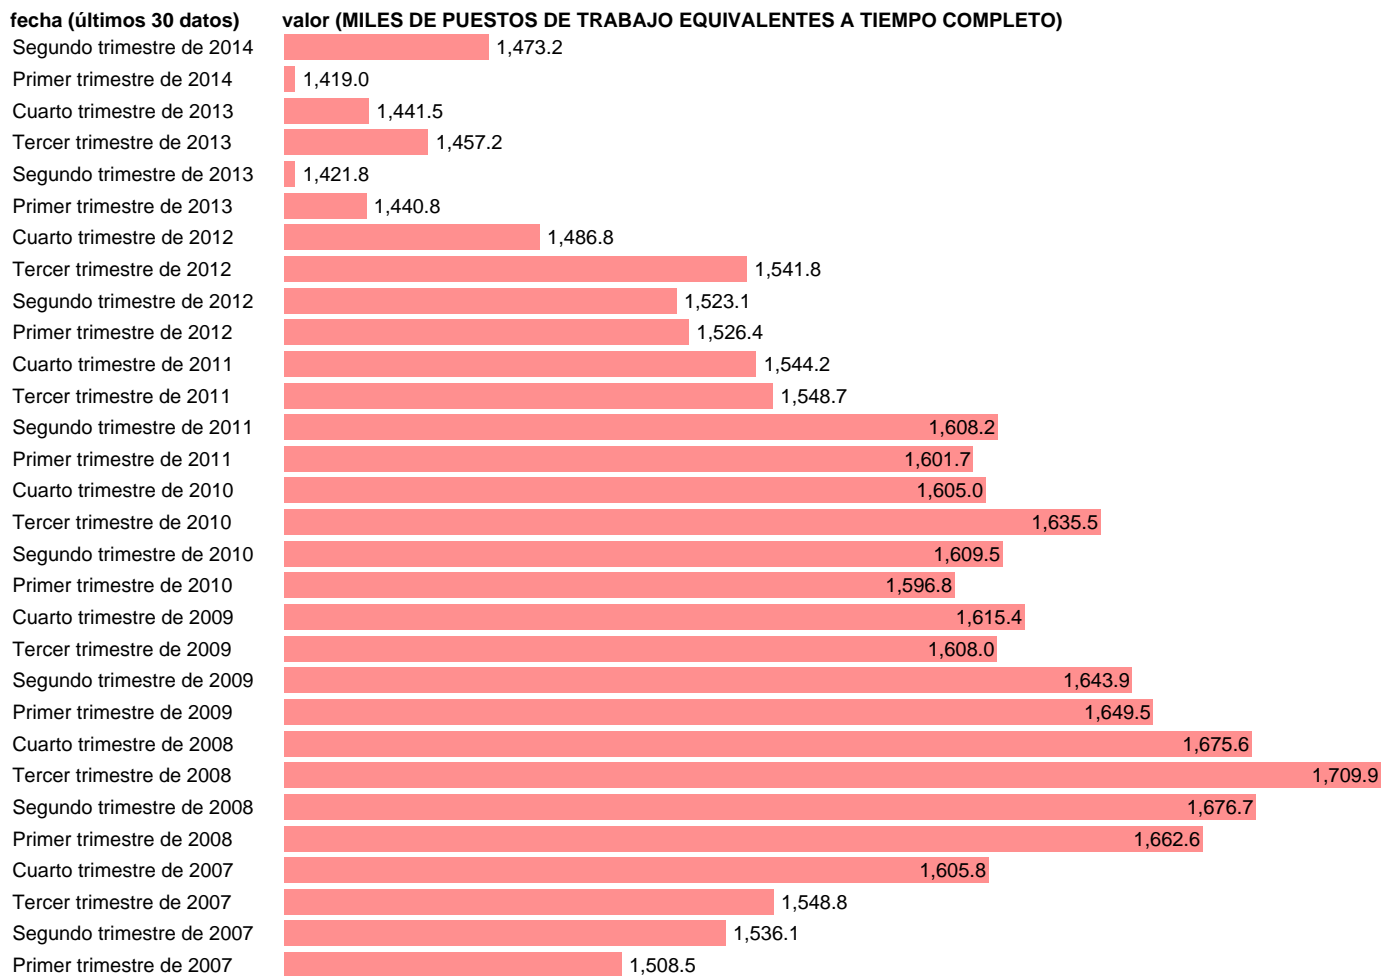

## EETC. ASALARIADOS. SERV: ACTIV.PROFESIONALES,ADMINISTRATIVAS,AUXILIAR

Estadística: [EETC. ASALARIADOS. SERV: ACTIV.PROFESIONALES,ADMINISTRATIVAS,AUXILIARES\(CVEC\)](#)

Enlace permanente (Permalink): <https://tematicas.org/M1/90hc8745d/>

Notas: CVEC DE EFECTOS ESTACIONALES Y CALENDARIO ACTUALIZA: ÁREA MERCADO LABORAL

Fuente: INE (CN 2008).

Frecuencia: Trimestral.

Unidades: MILES DE PUESTOS DE TRABAJO EQUIVALENTES A TIEMPO COMPLETO.

Datos disponibles desde Primer trimestre de 1995 hasta Segundo trimestre de 2014.

Valor más alto alcanzado en Tercer trimestre de 2008: 1709.9.

Valor más bajo alcanzado en Segundo trimestre de 1995: 524.4.

[Pulse aquí](#) para acceder a los datos completos actualizados y a la representación gráfica estadística.