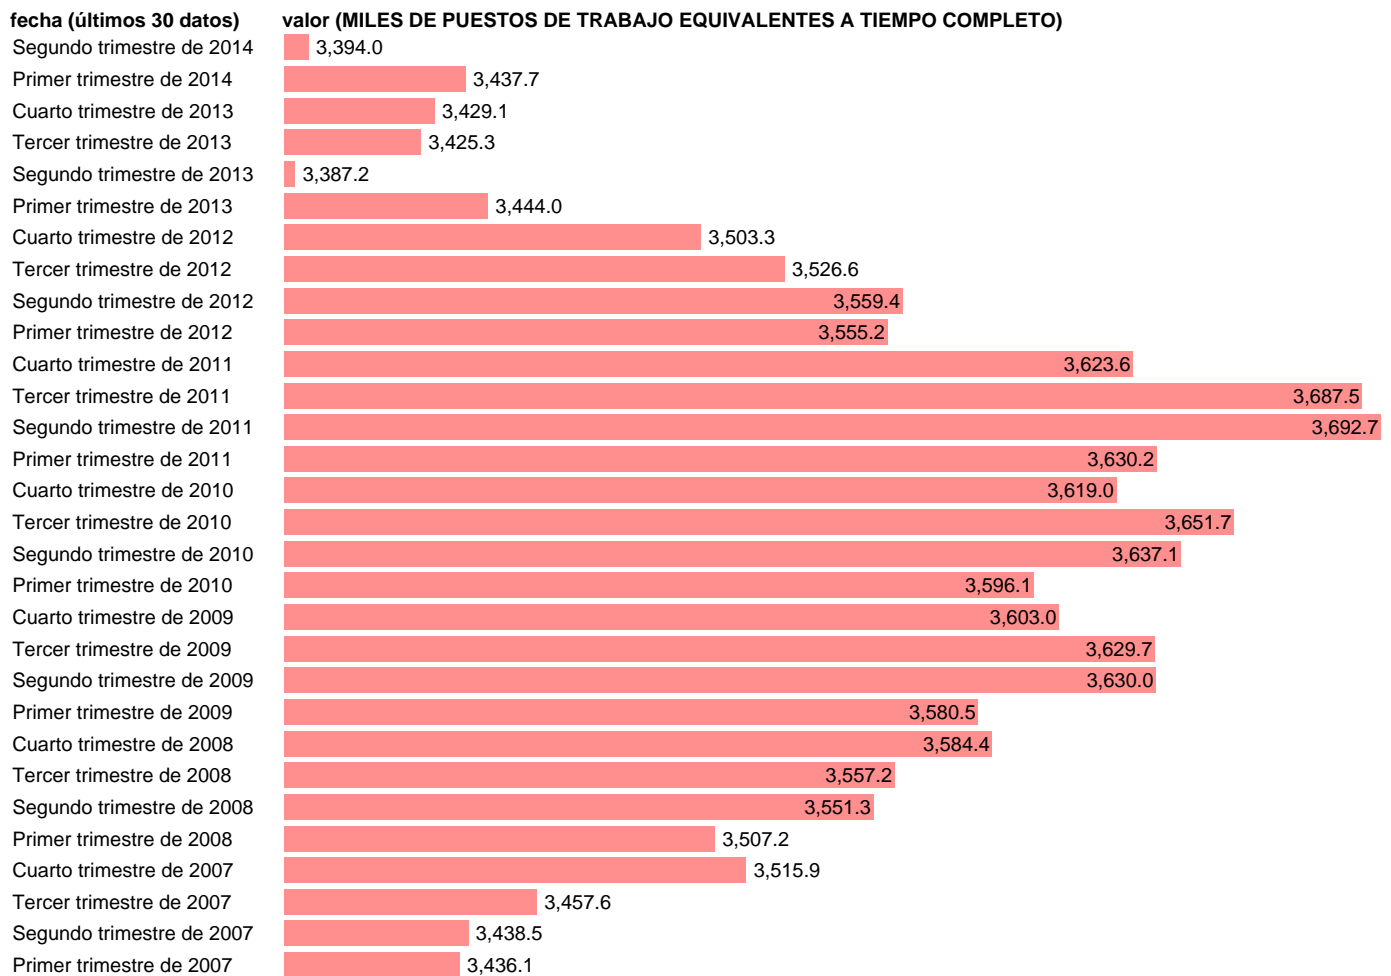

Notas: **ACTUALIZA: ÁREA MERCADO LABORAL**

Fuente: **INE (CN 2008).**

Frecuencia: **Trimestral.**

Unidades: **MILES DE PUESTOS DE TRABAJO EQUIVALENTES A TIEMPO COMPLETO.**

Datos disponibles desde **Primer trimestre de 1995** hasta **Segundo trimestre de 2014**.

Valor más alto alcanzado en Segundo trimestre de 2011: **3692.7**.

Valor más bajo alcanzado en Segundo trimestre de 1995: **2518.6**.

[Pulse aquí](#) para acceder a los datos completos actualizados y a la representación gráfica estadística.