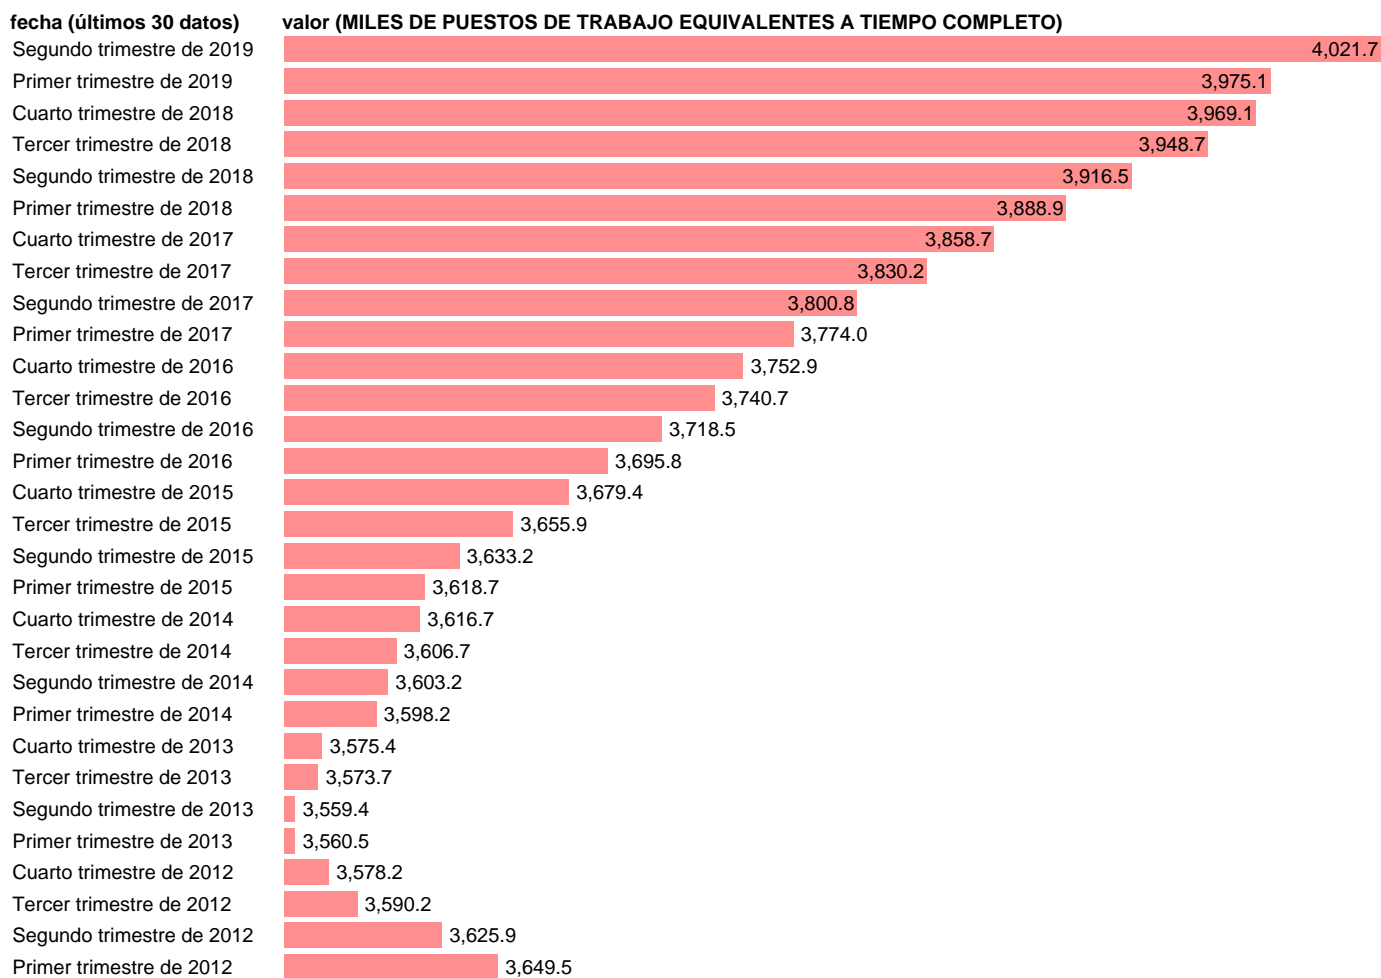

Notas: CVEC DE EFECTOS ESTACIONALES Y CALENDARIO ACTUALIZA: ÁREA MERCADO LABORAL

Fuente: INE (CNTR BASE 2010).

Frecuencia: Trimestral.

Unidades: MILES DE PUESTOS DE TRABAJO EQUIVALENTES A TIEMPO COMPLETO.

Datos disponibles desde Primer trimestre de 1995 hasta Segundo trimestre de 2019.

Valor más alto alcanzado en Segundo trimestre de 2019: 4021.7.

Valor más bajo alcanzado en Segundo trimestre de 1995: 2547.9.