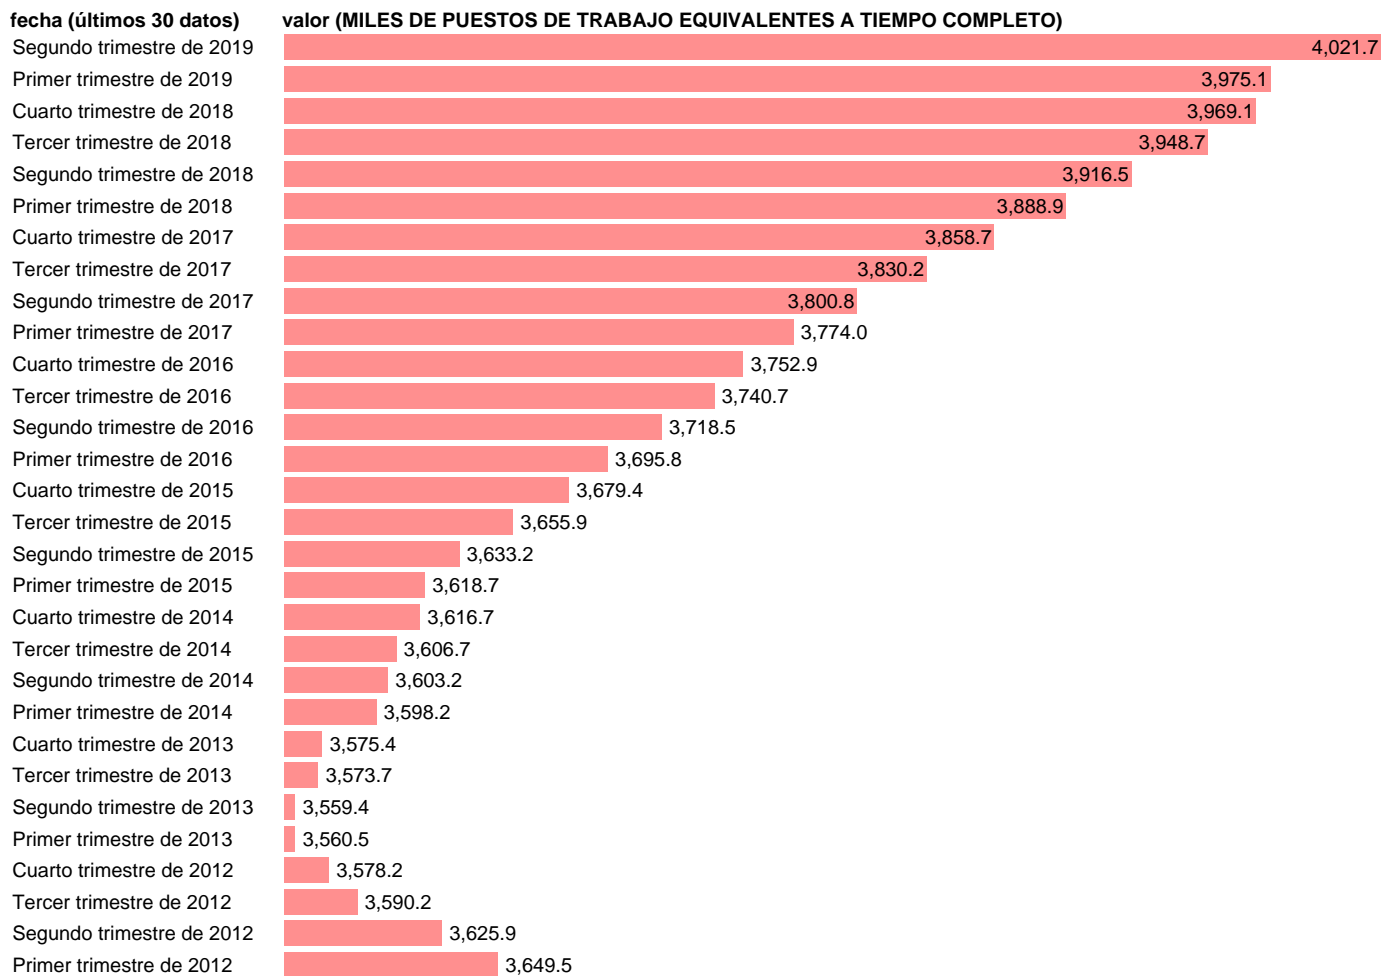

Notas: CVEC DE EFECTOS ESTACIONALES Y CALENDARIO ACTUALIZA: ÁREA MERCADO LABORAL

Fuente: INE (CNTR BASE 2010).

Frecuencia: Trimestral.

Unidades: MILES DE PUESTOS DE TRABAJO EQUIVALENTES A TIEMPO COMPLETO.

Datos disponibles desde **Primer trimestre de 1995** hasta **Segundo trimestre de 2019**.

Valor más alto alcanzado en Segundo trimestre de 2019: **4021.7**.

Valor más bajo alcanzado en Segundo trimestre de 1995: **2547.9**.