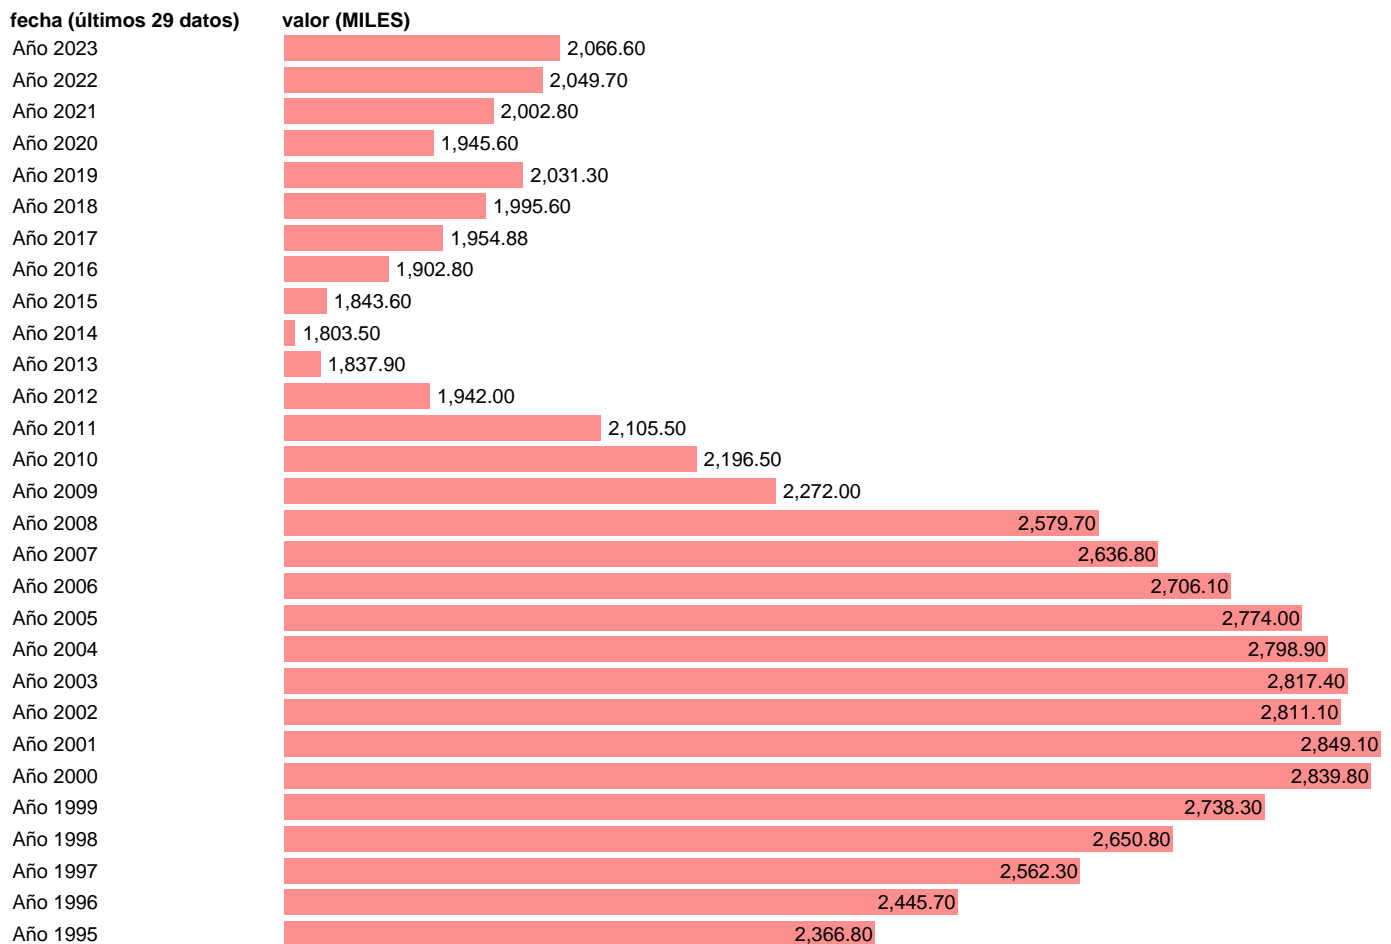

## EETC. ASALARIADOS. INDUSTRIA TOTAL

Estadística: [EETC. ASALARIADOS. INDUSTRIA TOTAL](#)

Enlace permanente (Permalink): <https://tematicas.org/M1/9akc8720/>

Notas: **Contabilidad Nacional Trimestral** ([www.ine.es/dyngs/IOE/es/operacion.htm?numinv=30024](http://www.ine.es/dyngs/IOE/es/operacion.htm?numinv=30024)).

Fuente: **INE**.

Frecuencia: **Anual**.

Unidades: **MILES**.

Datos disponibles desde **Año 1995** hasta **Año 2023**.

Valor más alto alcanzado en Año 2001: **2849.1**.

Valor más bajo alcanzado en Año 2014: **1803.5**.

[Pulse aquí](#) para acceder a los datos completos actualizados y a la representación gráfica estadística.