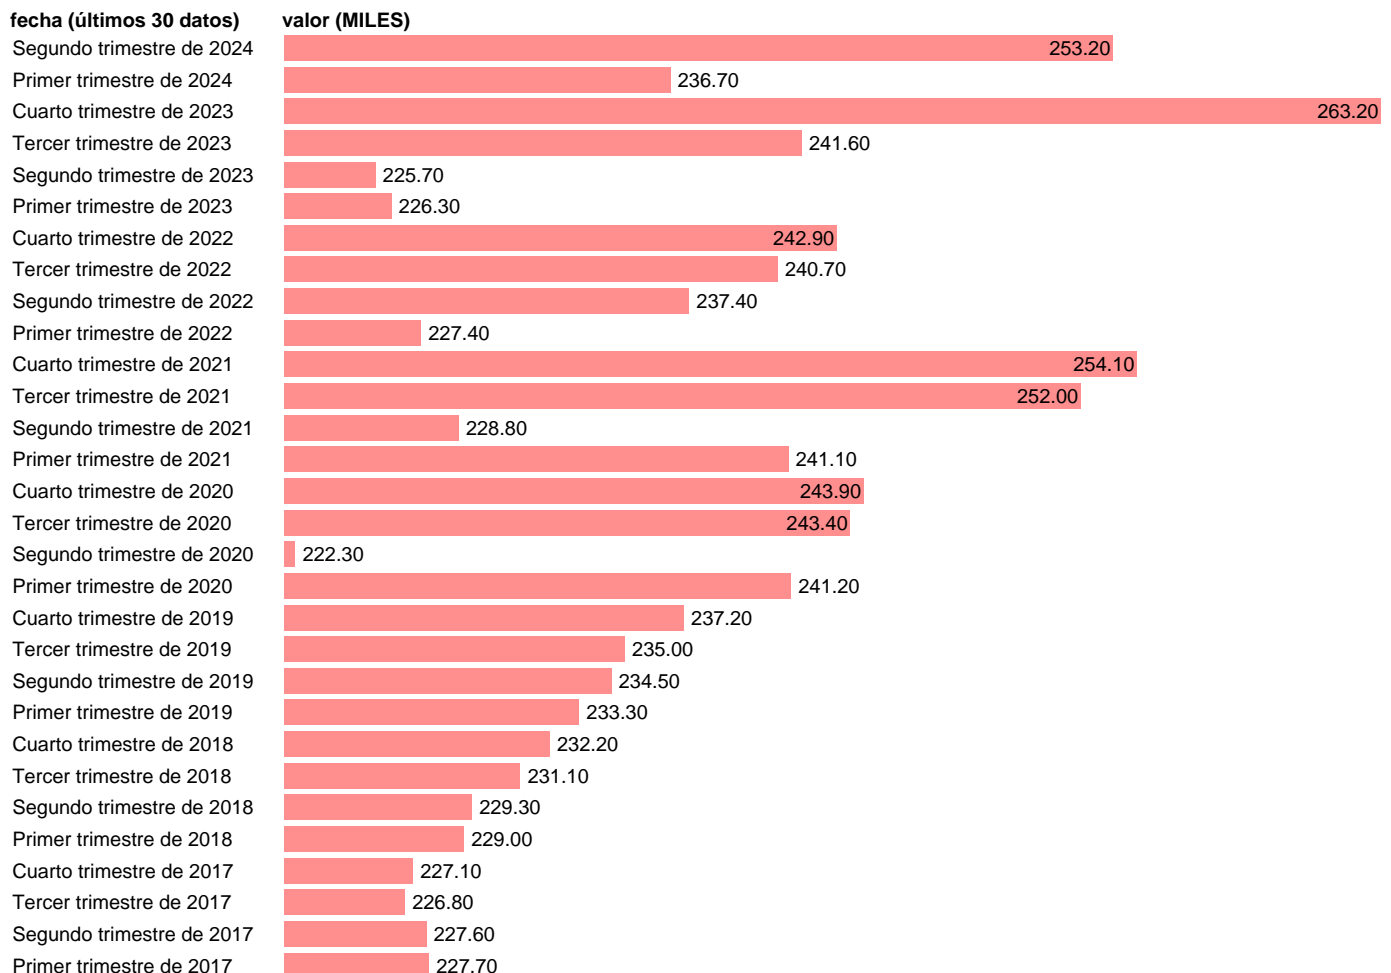

## EETC. ASALARIADOS. ENERGÍA. CVEC

Estadística: [EETC. ASALARIADOS. ENERGÍA. CVEC](#)

Enlace permanente (Permalink): <https://tematicas.org/M1/9akc8721d/>

Notas: **Contabilidad Nacional Trimestral** ([www.ine.es/dyngs/IOE/es/operacion.htm?numinv=30024](http://www.ine.es/dyngs/IOE/es/operacion.htm?numinv=30024)).

Fuente: **INE**.

Frecuencia: **Trimestral**.

Unidades: **MILES**.

Datos disponibles desde **Primer trimestre de 1995** hasta **Segundo trimestre de 2024**.

Valor más alto alcanzado en Cuarto trimestre de 2023: **263.2**.

Valor más bajo alcanzado en Primer trimestre de 1995: **173.6**.

[Pulse aquí](#) para acceder a los datos completos actualizados y a la representación gráfica estadística.