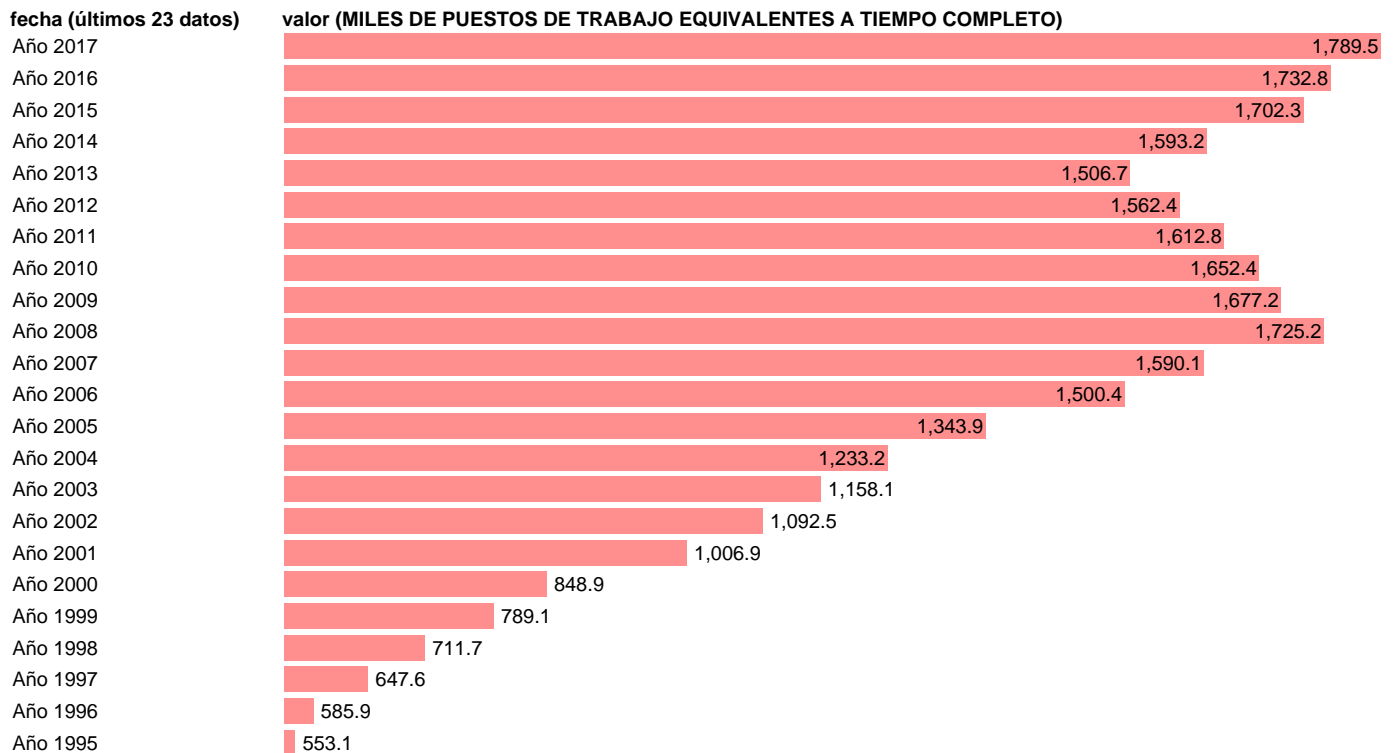

EETC ACTIVIDADES PROFESIONALES, ADMINISTRATIVAS Y AUXILIARES.

Estadística: [EETC ACTIVIDADES PROFESIONALES, ADMINISTRATIVAS Y AUXILIARES.](#)

Enlace permanente (Permalink): <https://tematicas.org/M1/9c8745/>

Notas: **ACTUALIZA: ÁREA MERCADO LABORAL**

Fuente: **INE (CN 2010).**

Frecuencia: **Anual.**

Unidades: **MILES DE PUESTOS DE TRABAJO EQUIVALENTES A TIEMPO COMPLETO.**

Datos disponibles desde **Año 1995** hasta **Año 2017**.

Valor más alto alcanzado en Año 2017: **1789.5**.

Valor más bajo alcanzado en Año 1995: **553.1**.

[Pulse aquí](#) para acceder a los datos completos actualizados y a la representación gráfica estadística.