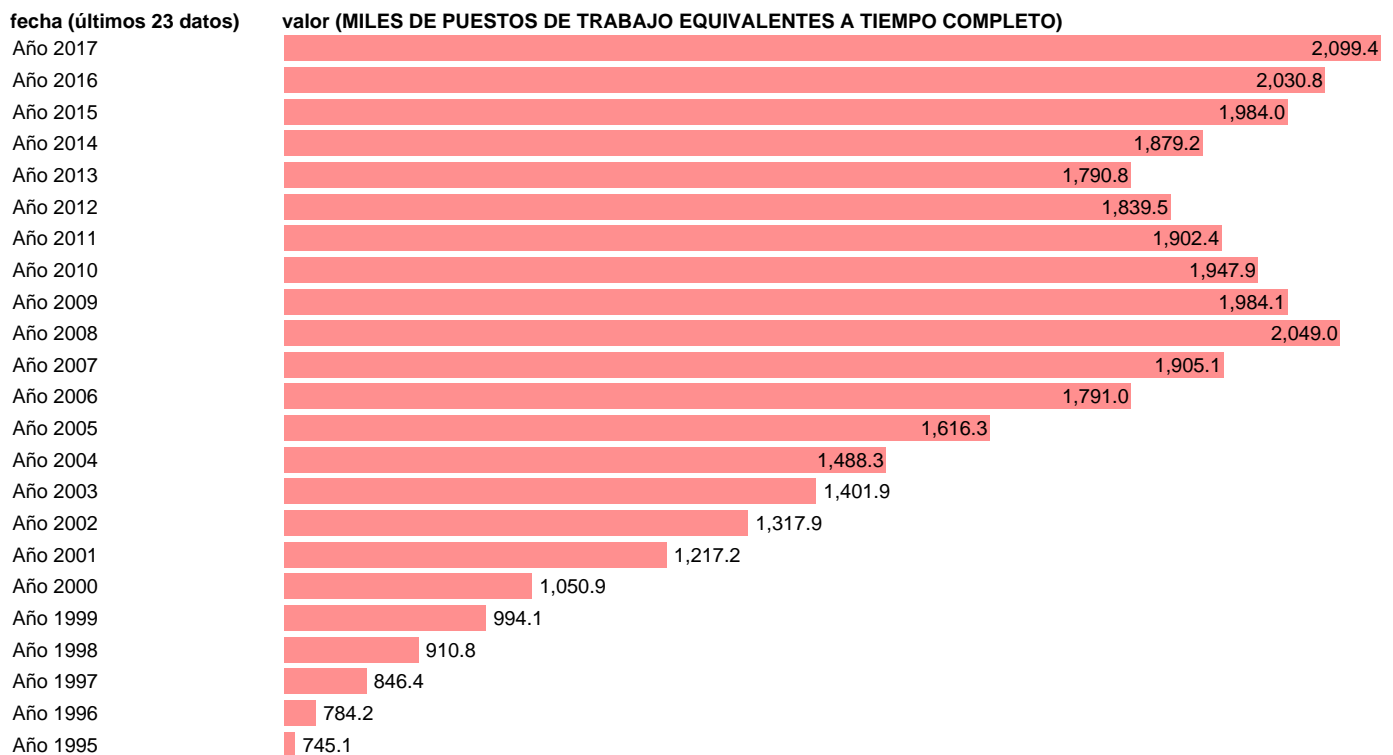

EETC ACTIVIDADES PROFESIONALES, ADMINISTRATIVAS Y AUXILIARES.

Estadística: [EETC ACTIVIDADES PROFESIONALES, ADMINISTRATIVAS Y AUXILIARES.](#)

Enlace permanente (Permalink): <https://tematicas.org/M1/9c8645/>

Notas: **ACTUALIZA: ÁREA MERCADO LABORAL**

Fuente: **INE (CN 2010).**

Frecuencia: **Anual.**

Unidades: **MILES DE PUESTOS DE TRABAJO EQUIVALENTES A TIEMPO COMPLETO.**

Datos disponibles desde **Año 1995** hasta **Año 2017**.

Valor más alto alcanzado en Año 2017: **2099.4**.

Valor más bajo alcanzado en Año 1995: **745.1**.

[Pulse aquí](#) para acceder a los datos completos actualizados y a la representación gráfica estadística.