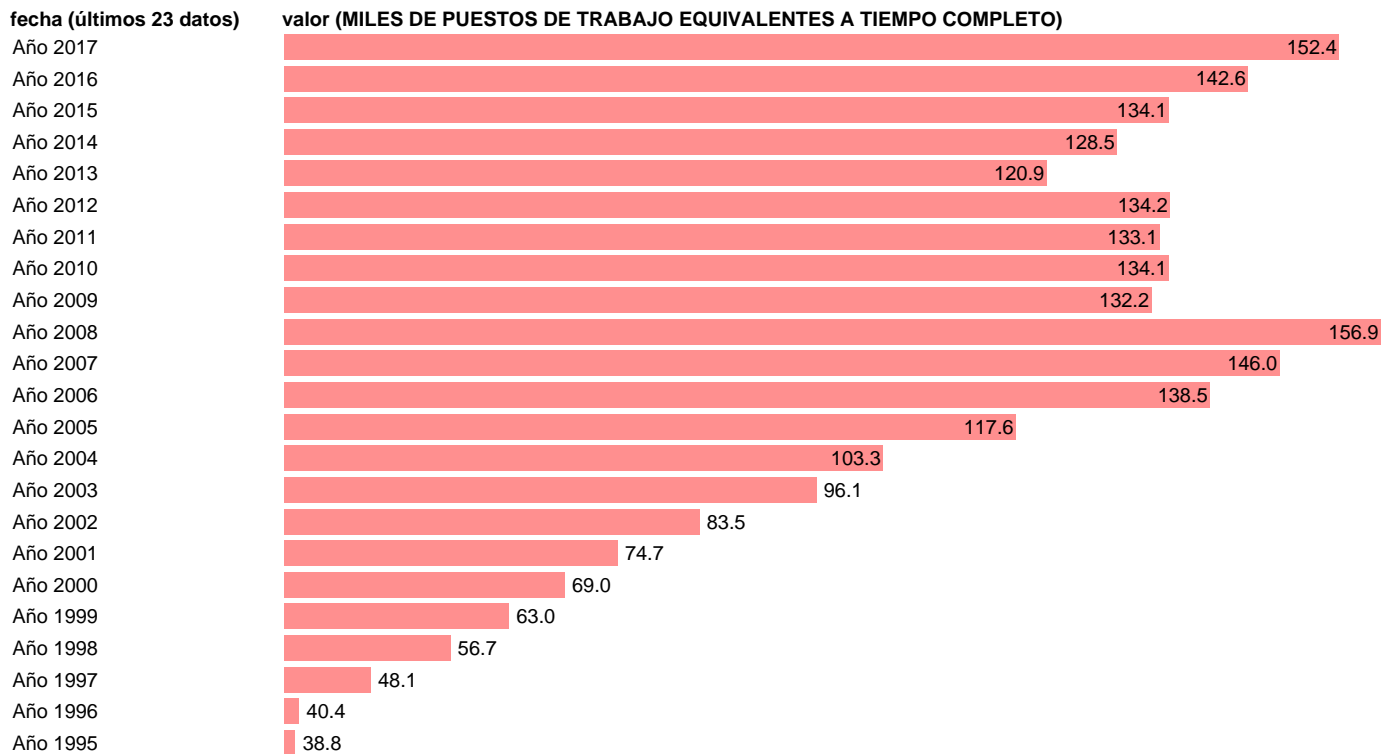

EETC ACTIVIDADES INMOBILIARIAS.

Estadística: [EETC ACTIVIDADES INMOBILIARIAS.](#)

Enlace permanente (Permalink): <https://tematicas.org/M1/9c8744/>

Notas: **ACTUALIZA: ÁREA MERCADO LABORAL**

Fuente: **INE (CN 2010).**

Frecuencia: **Anual.**

Unidades: **MILES DE PUESTOS DE TRABAJO EQUIVALENTES A TIEMPO COMPLETO.**

Datos disponibles desde **Año 1995** hasta **Año 2017**.

Valor más alto alcanzado en Año 2008: **156.9**.

Valor más bajo alcanzado en Año 1995: **38.8**.