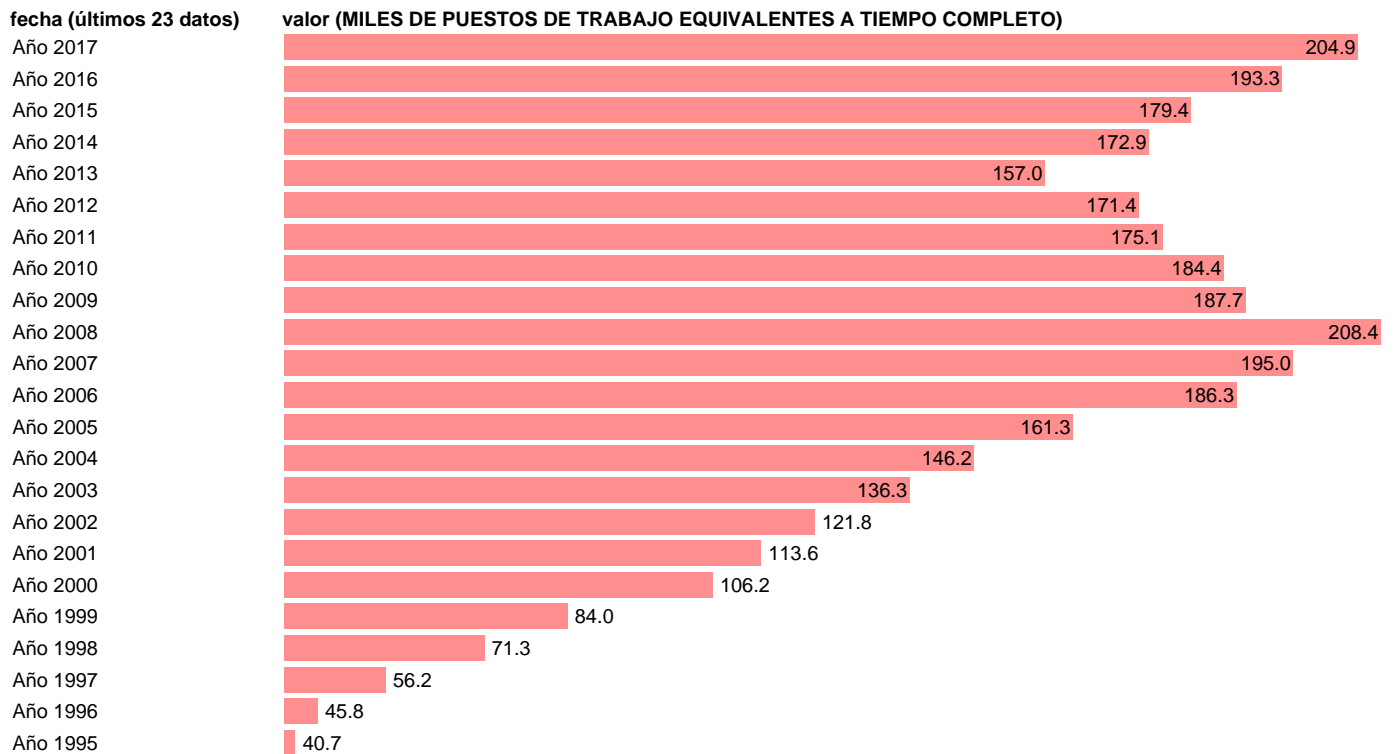

EETC ACTIVIDADES INMOBILIARIAS.

Estadística: [EETC ACTIVIDADES INMOBILIARIAS.](#)

Enlace permanente (Permalink): <https://tematicas.org/M1/9c8644/>

Notas: **ACTUALIZA: ÁREA MERCADO LABORAL**

Fuente: **INE (CN 2010).**

Frecuencia: **Anual.**

Unidades: **MILES DE PUESTOS DE TRABAJO EQUIVALENTES A TIEMPO COMPLETO.**

Datos disponibles desde **Año 1995** hasta **Año 2017**.

Valor más alto alcanzado en Año 2008: **208.4**.

Valor más bajo alcanzado en Año 1995: **40.7**.