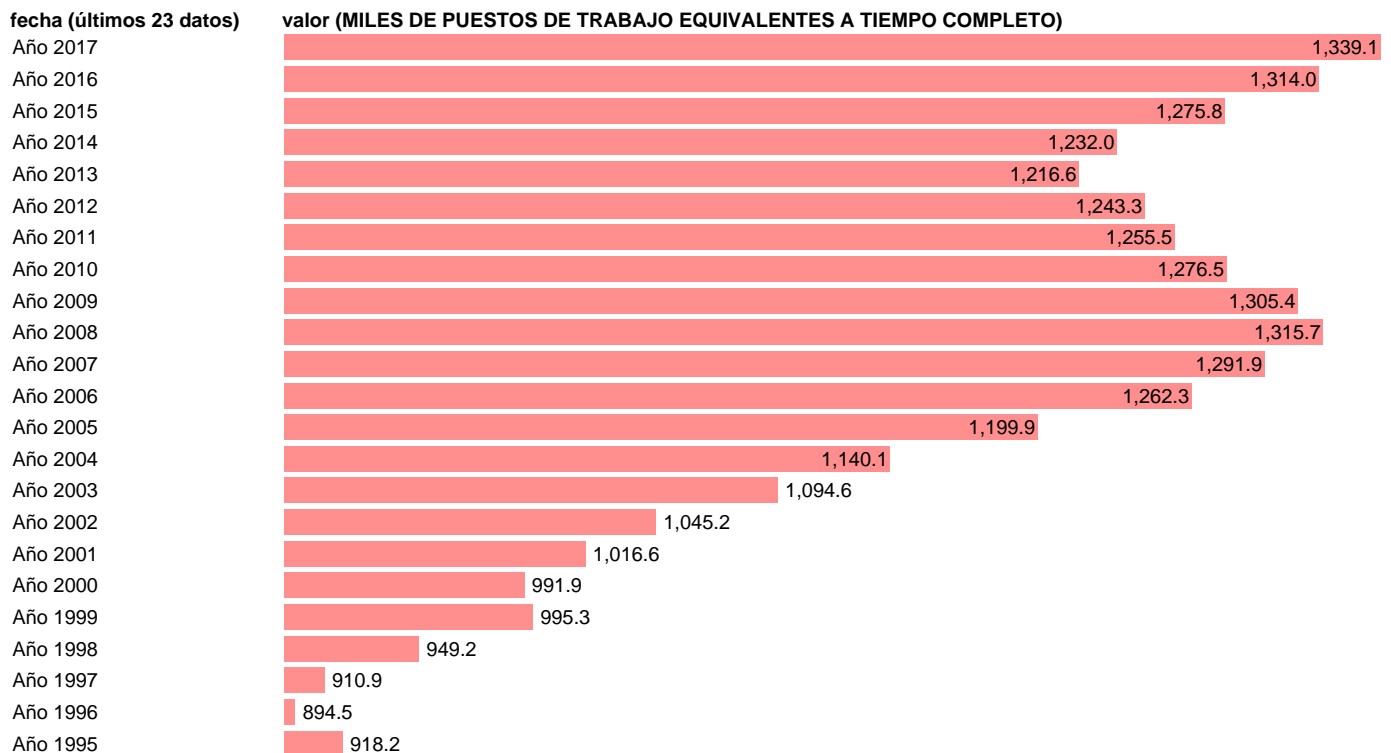

EETC ACT.RECREATIVAS; REPARACION Y OTROS SERVICIOS.

Estadística: [EETC ACT.RECREATIVAS; REPARACION Y OTROS SERVICIOS.](#)

Enlace permanente (Permalink): <https://tematicas.org/M1/928647/>

Notas: **ACTUALIZA: ÁREA MERCADO LABORAL**

Fuente: **INE (CN 2010).**

Frecuencia: **Anual.**

Unidades: **MILES DE PUESTOS DE TRABAJO EQUIVALENTES A TIEMPO COMPLETO.**

Datos disponibles desde **Año 1995** hasta **Año 2017**.

Valor más alto alcanzado en Año 2017: **1339.1**.

Valor más bajo alcanzado en Año 1996: **894.5**.

[Pulse aquí](#) para acceder a los datos completos actualizados y a la representación gráfica estadística.