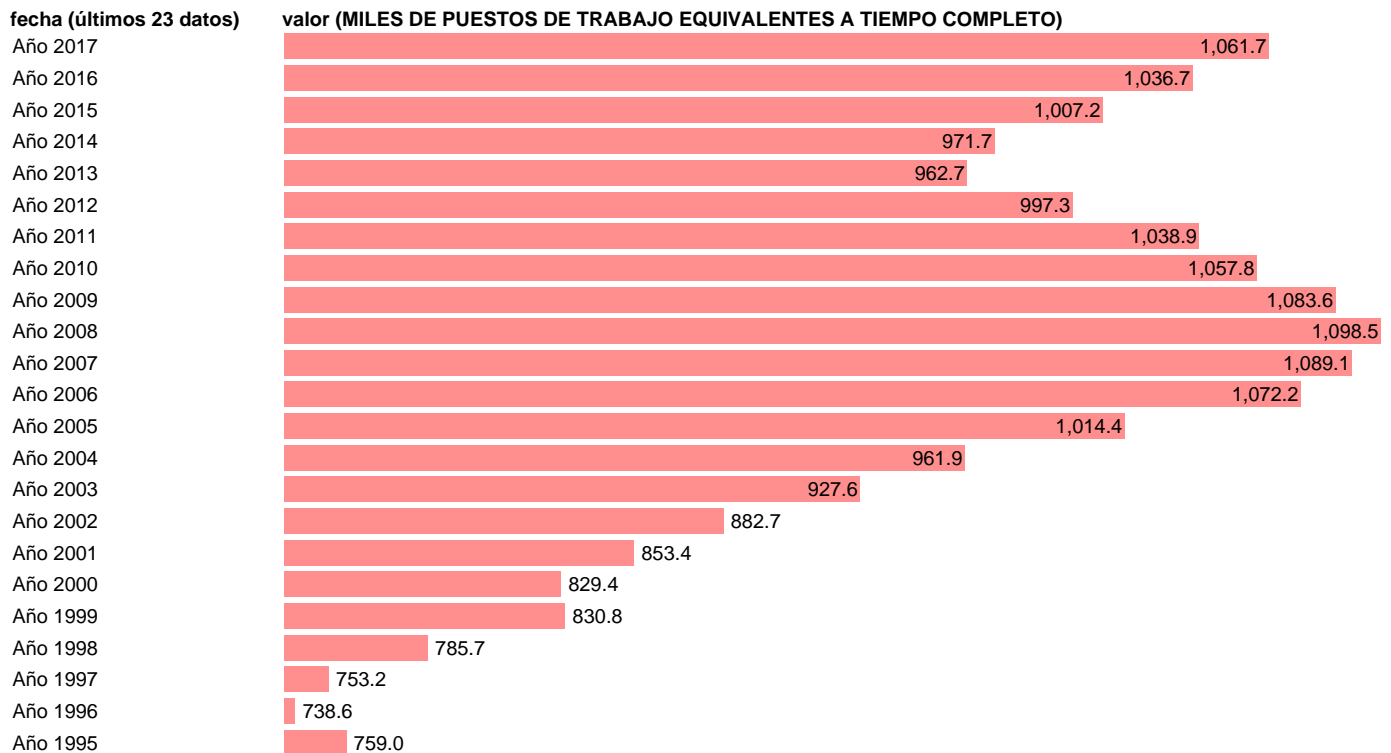

Fuente: **INE (CN 2010).**

Frecuencia: **Anual.**

Unidades: **MILES DE PUESTOS DE TRABAJO EQUIVALENTES A TIEMPO COMPLETO.**

Datos disponibles desde **Año 1995** hasta **Año 2017**.

Valor más alto alcanzado en Año 2008: **1098.5**.

Valor más bajo alcanzado en Año 1996: **738.6**.

[Pulse aquí](#) para acceder a los datos completos actualizados y a la representación gráfica estadística.