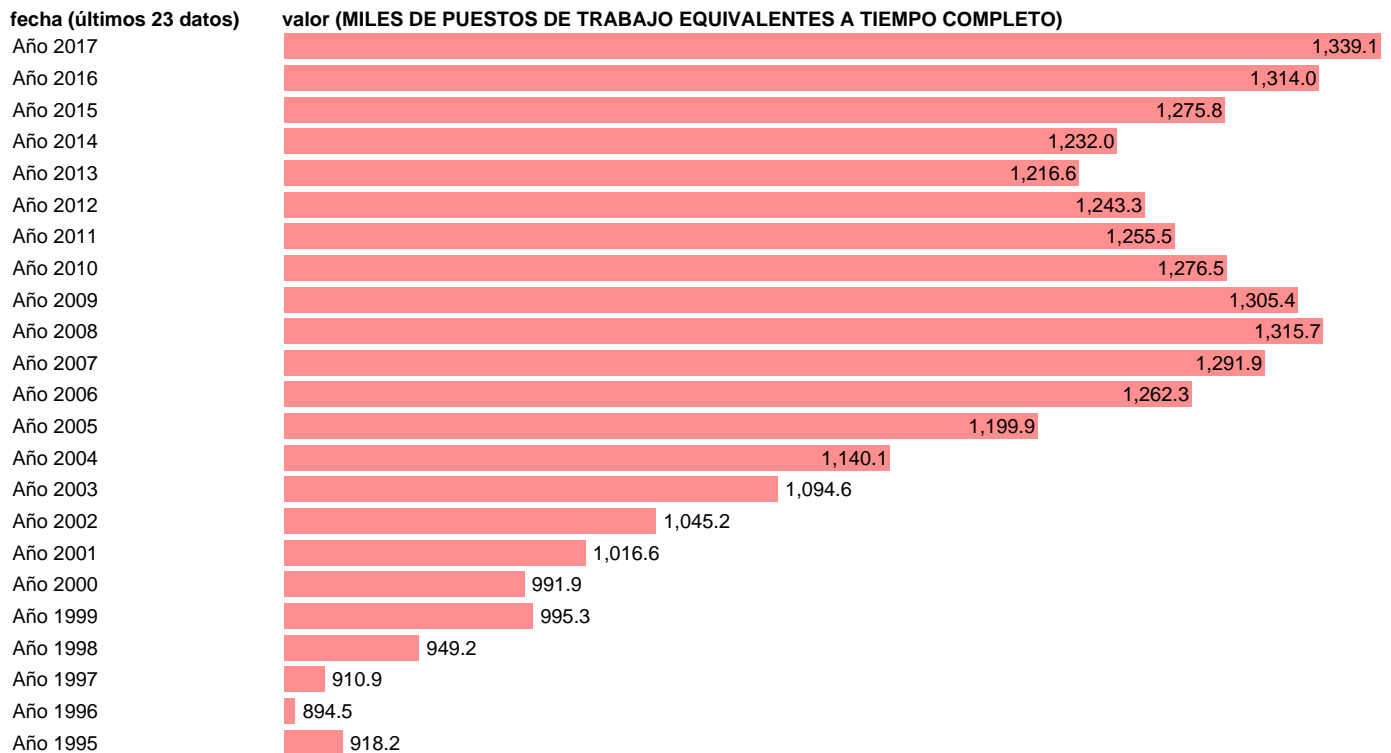

Fuente: **INE (CN 2010).**

Frecuencia: **Anual.**

Unidades: **MILES DE PUESTOS DE TRABAJO EQUIVALENTES A TIEMPO COMPLETO.**

Datos disponibles desde **Año 1995** hasta **Año 2017**.

Valor más alto alcanzado en Año 2017: **1339.1**.

Valor más bajo alcanzado en Año 1996: **894.5**.

[Pulse aquí](#) para acceder a los datos completos actualizados y a la representación gráfica estadística.