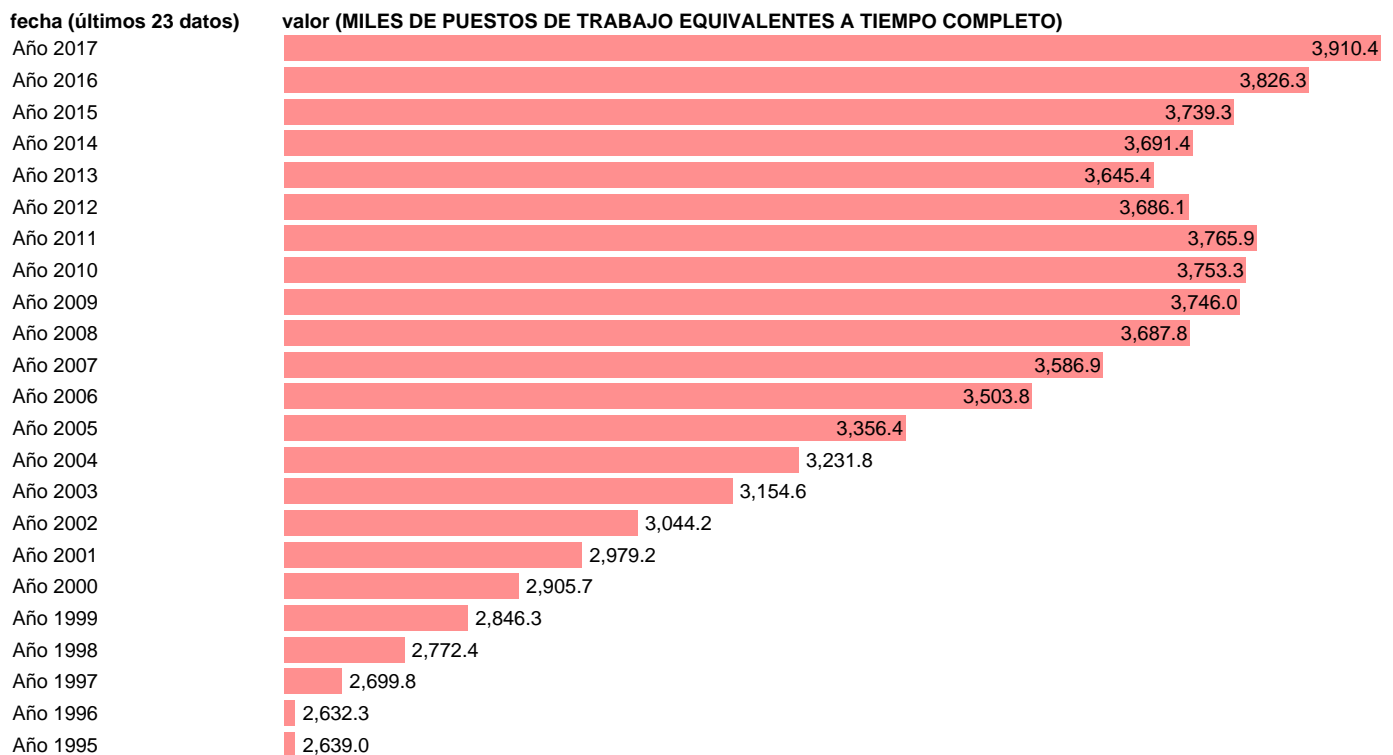

Notas: **ACTUALIZA: ÁREA MERCADO LABORAL**

Fuente: **INE (CN 2010).**

Frecuencia: **Anual.**

Unidades: **MILES DE PUESTOS DE TRABAJO EQUIVALENTES A TIEMPO COMPLETO.**

Datos disponibles desde **Año 1995** hasta **Año 2017**.

Valor más alto alcanzado en Año 2017: **3910.4**.

Valor más bajo alcanzado en Año 1996: **2632.3**.

[Pulse aquí](#) para acceder a los datos completos actualizados y a la representación gráfica estadística.