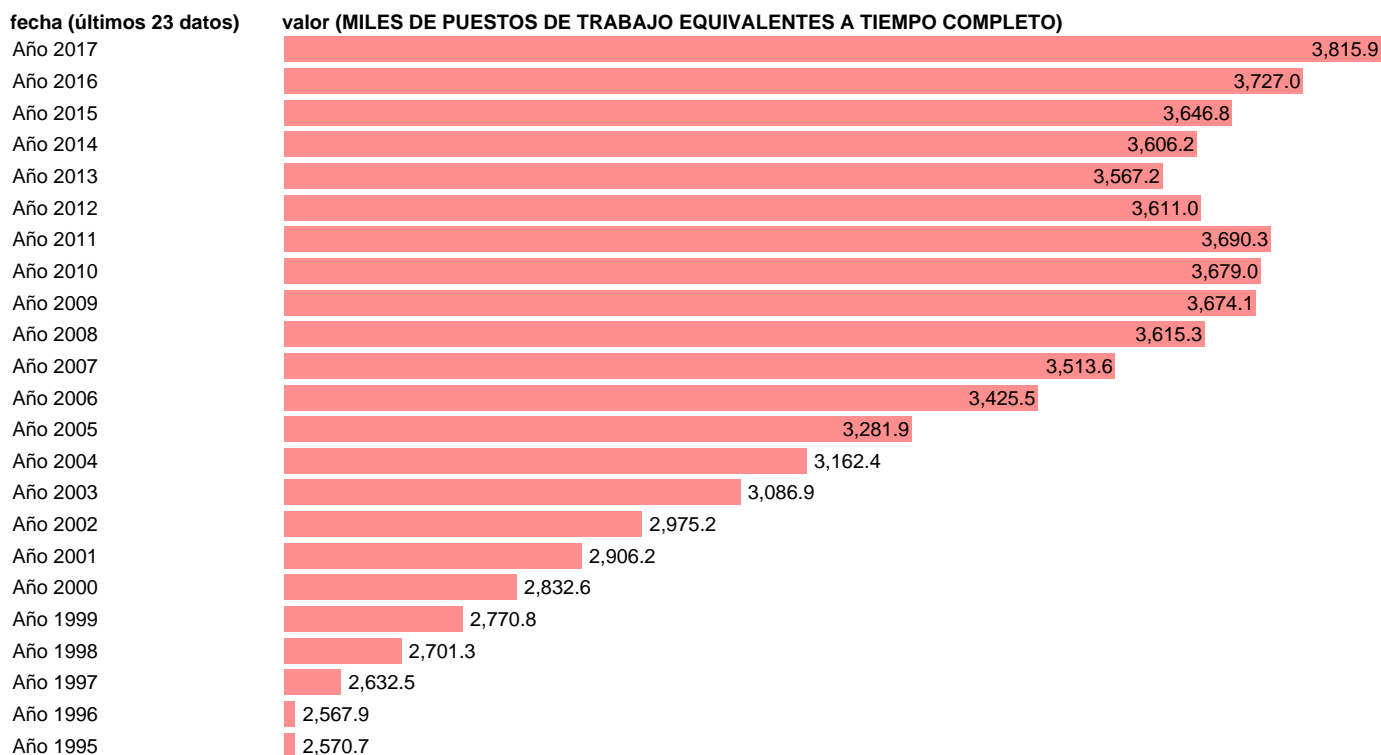

Notas: **ACTUALIZA: ÁREA MERCADO LABORAL**

Fuente: **INE (CN 2010).**

Frecuencia: **Anual.**

Unidades: **MILES DE PUESTOS DE TRABAJO EQUIVALENTES A TIEMPO COMPLETO.**

Datos disponibles desde **Año 1995** hasta **Año 2017**.

Valor más alto alcanzado en Año 2017: **3815.9**.

Valor más bajo alcanzado en Año 1996: **2567.9**.

[Pulse aquí](#) para acceder a los datos completos actualizados y a la representación gráfica estadística.