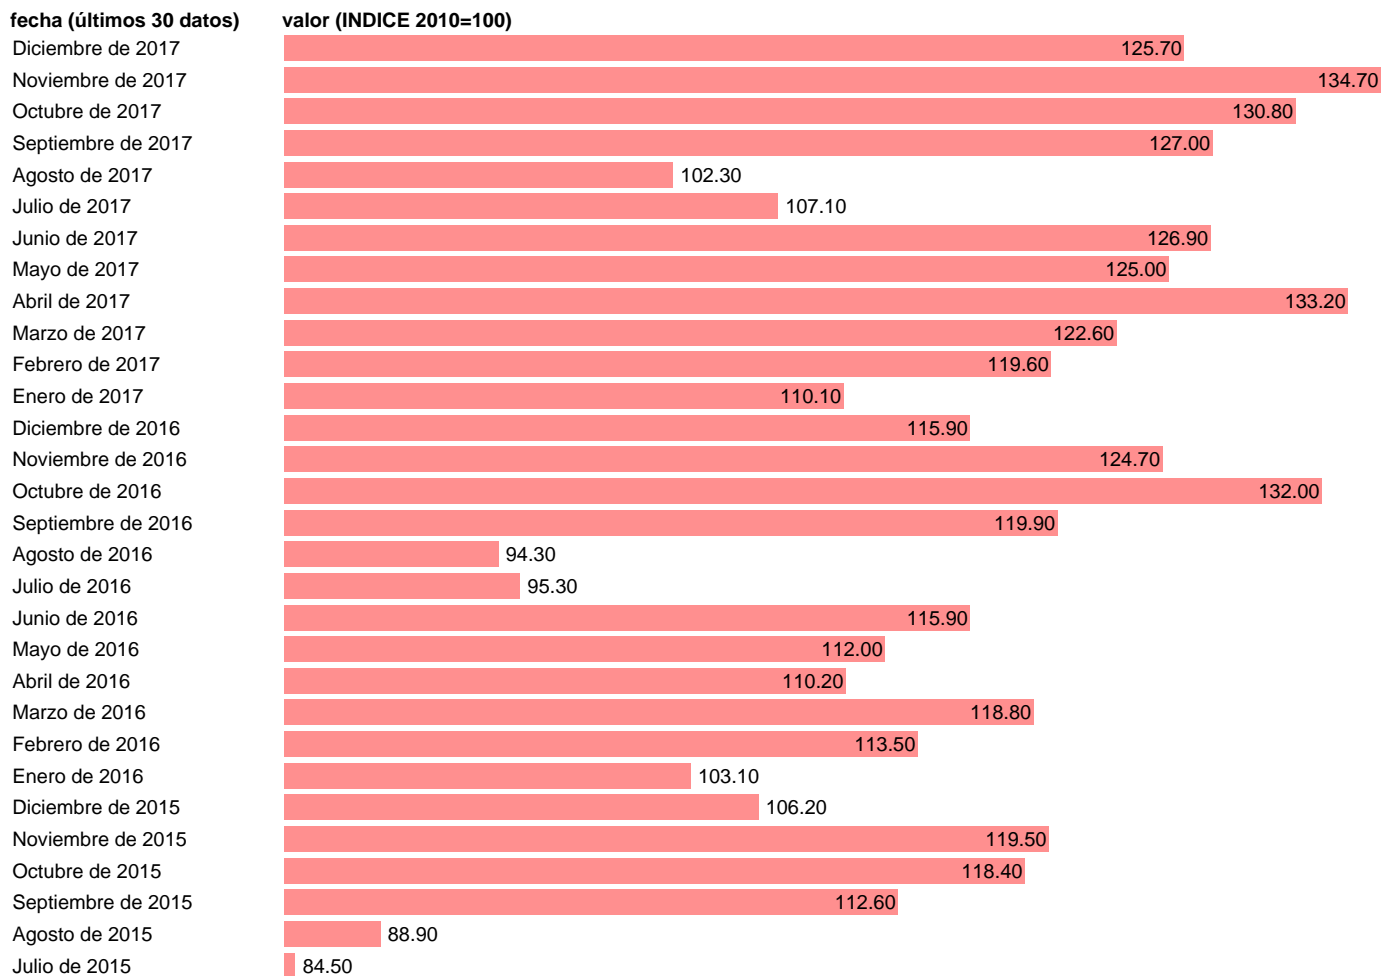

Fuente: **EUROSTAT.**

Frecuencia: **Mensual.**

Unidades: **INDICE 2010=100.**

Datos disponibles desde **Enero de 1994** hasta **Diciembre de 2017**.

Valor más alto alcanzado en Noviembre de 2017: **134.7**.

Valor más bajo alcanzado en Julio de 1994: **47.9**.

[Pulse aquí](#) para acceder a los datos completos actualizados y a la representación gráfica estadística.