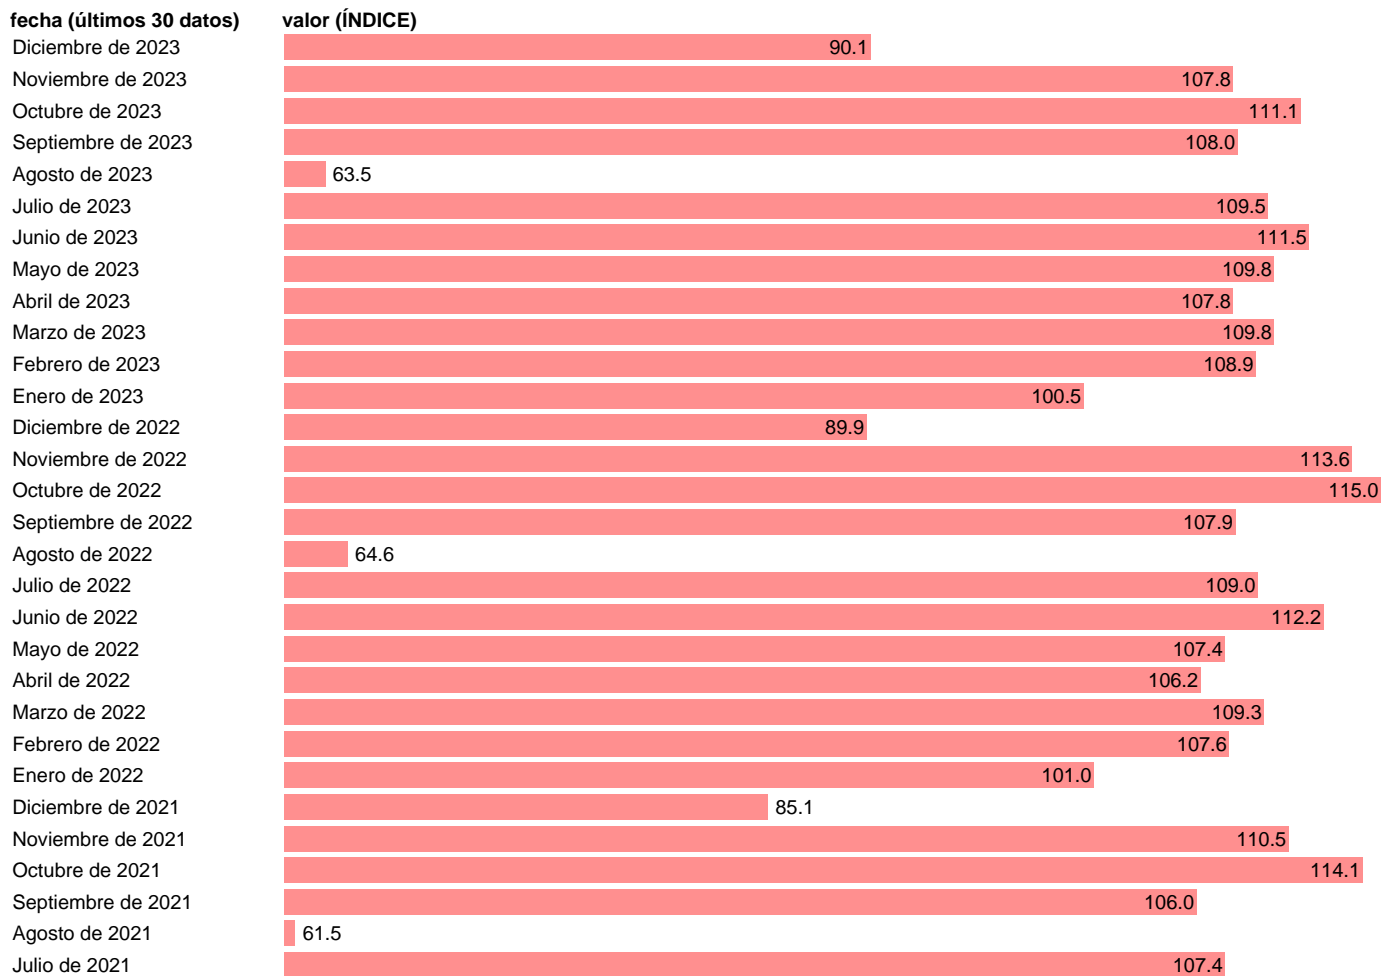

Fuente: **REFINITIV.**

Frecuencia: **Mensual.**

Unidades: **ÍNDICE.**

Datos disponibles desde **Enero de 1990** hasta **Diciembre de 2023**.

Valor más alto alcanzado en Octubre de 2007: **137.6**.

Valor más bajo alcanzado en Abril de 2020: **38.7**.

[Pulse aquí](#) para acceder a los datos completos actualizados y a la representación gráfica estadística.