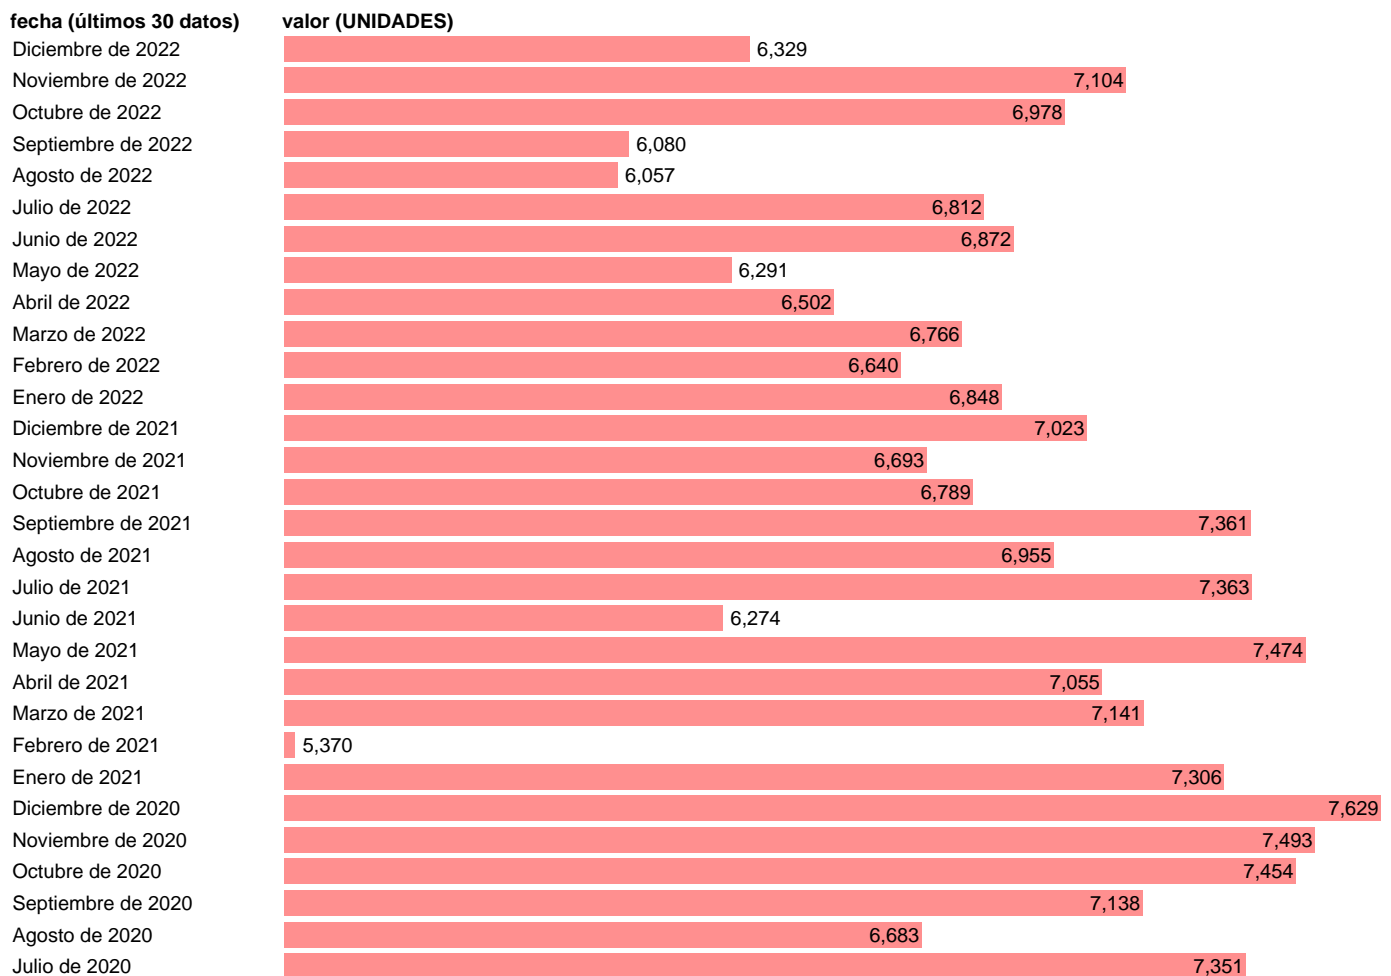

Fuente: **MINISTERIO DE FOMENTO.**

Frecuencia: **Mensual.**

Unidades: **UNIDADES.**

Datos disponibles desde **Enero de 1990** hasta **Diciembre de 2022**.

Valor más alto alcanzado en Octubre de 2006: **76832**.

Valor más bajo alcanzado en Agosto de 2014: **1626**.

[Pulse aquí](#) para acceder a los datos completos actualizados y a la representación gráfica estadística.