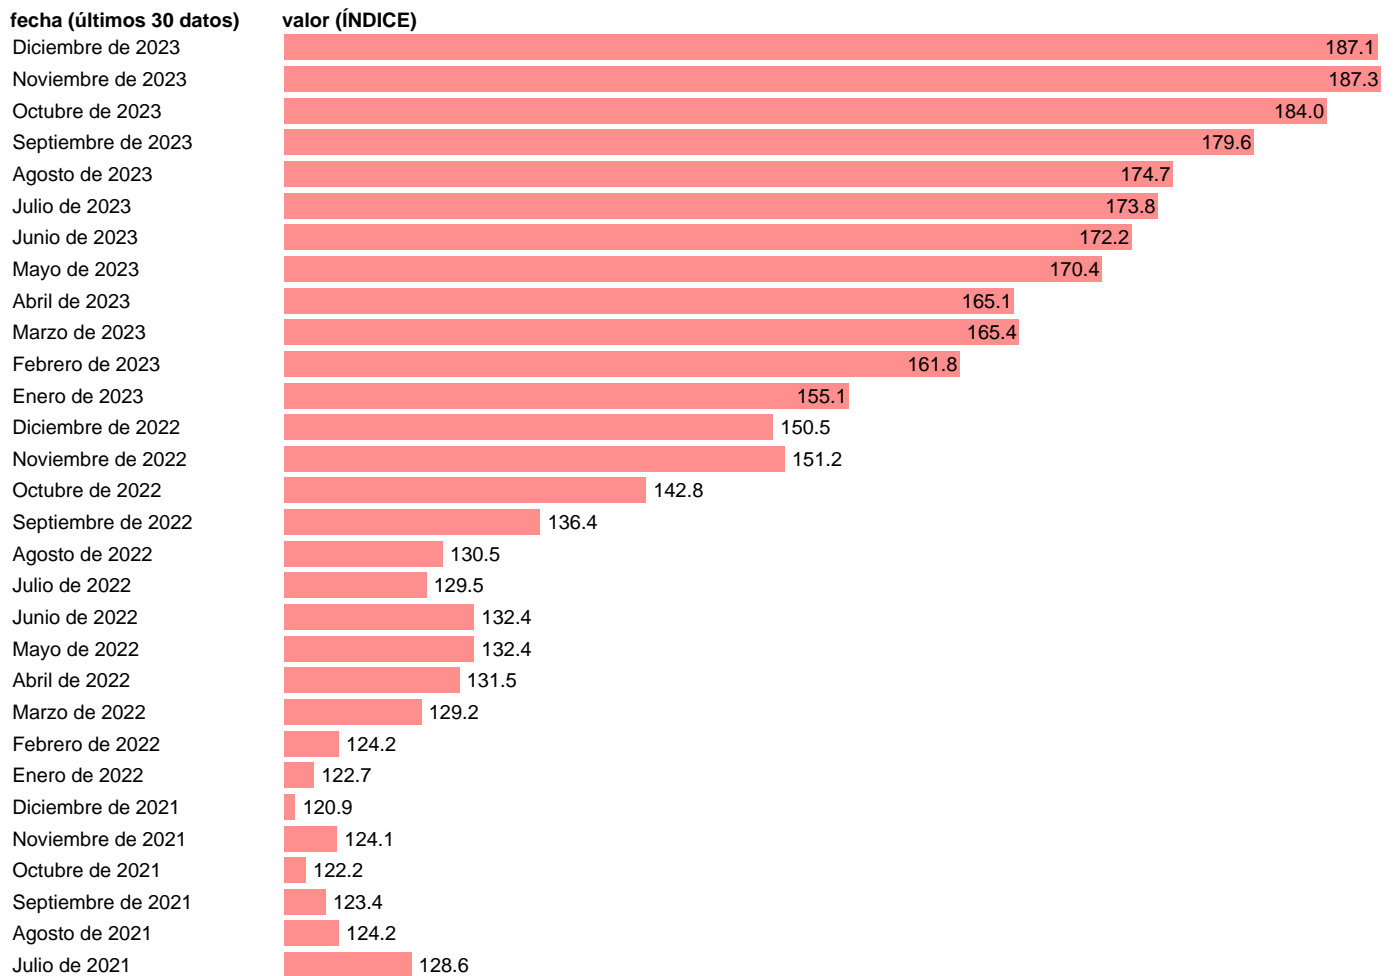

## INDICE DE EXISTENCIAS EN EL COMERCIO. VEHICULOS DE MOTOR Y MOTOCICLETAS

Estadística: [INDICE DE EXISTENCIAS EN EL COMERCIO. VEHICULOS DE MOTOR Y MOTOCICLETAS](#)

Enlace permanente (Permalink): <https://tematicas.org/M1/250110/>

Notas: **Encuesta de Existencias (www.ine.es/dyngs/IOE/es/operacion.htm?numinv=30063).**

Fuente: **INE.**

Frecuencia: **Mensual.**

Unidades: **ÍNDICE.**

Datos disponibles desde **Enero de 2013** hasta **Diciembre de 2023**.

Valor más alto alcanzado en Noviembre de 2023: **187.3**.

Valor más bajo alcanzado en Agosto de 2013: **70.5**.

[Pulse aquí](#) para acceder a los datos completos actualizados y a la representación gráfica estadística.