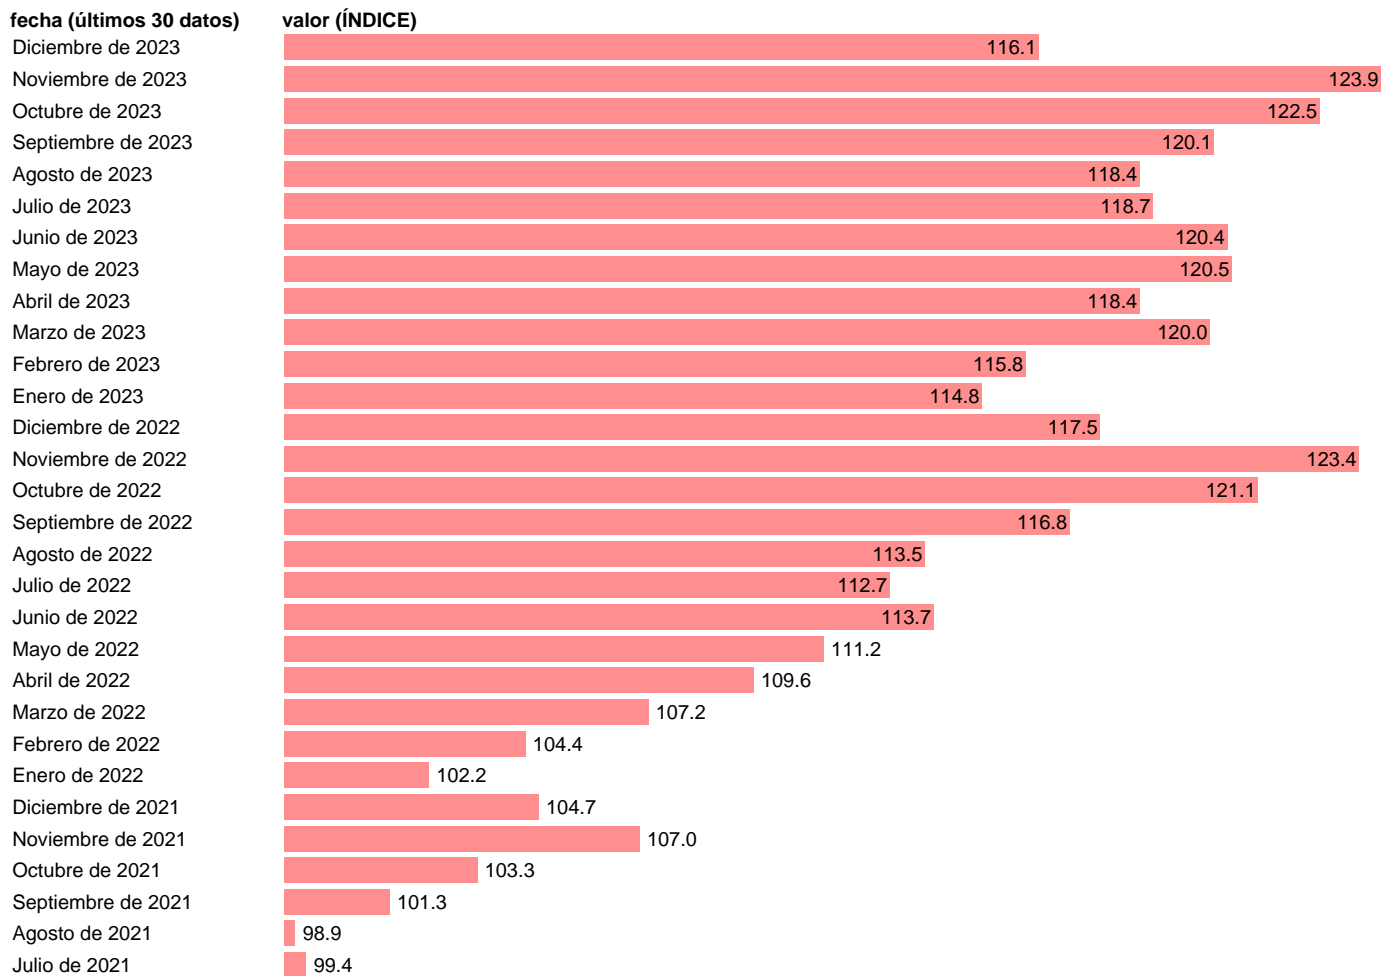

INDICE DE EXISTENCIAS EN EL COMERCIO. MINORISTA, EXCEPTO VEHICULOS

Estadística: [INDICE DE EXISTENCIAS EN EL COMERCIO. MINORISTA, EXCEPTO VEHICULOS](#)

Enlace permanente (Permalink): <https://tematicas.org/M1/250130/>

Notas: **Encuesta de Existencias** (www.ine.es/dyngs/IOE/es/operacion.htm?numinv=30063).

Fuente: **INE.**

Frecuencia: **Mensual.**

Unidades: **ÍNDICE.**

Datos disponibles desde **Enero de 2013** hasta **Diciembre de 2023**.

Valor más alto alcanzado en Noviembre de 2023: **123.9**.

Valor más bajo alcanzado en Enero de 2014: **94.8**.

[Pulse aquí](#) para acceder a los datos completos actualizados y a la representación gráfica estadística.