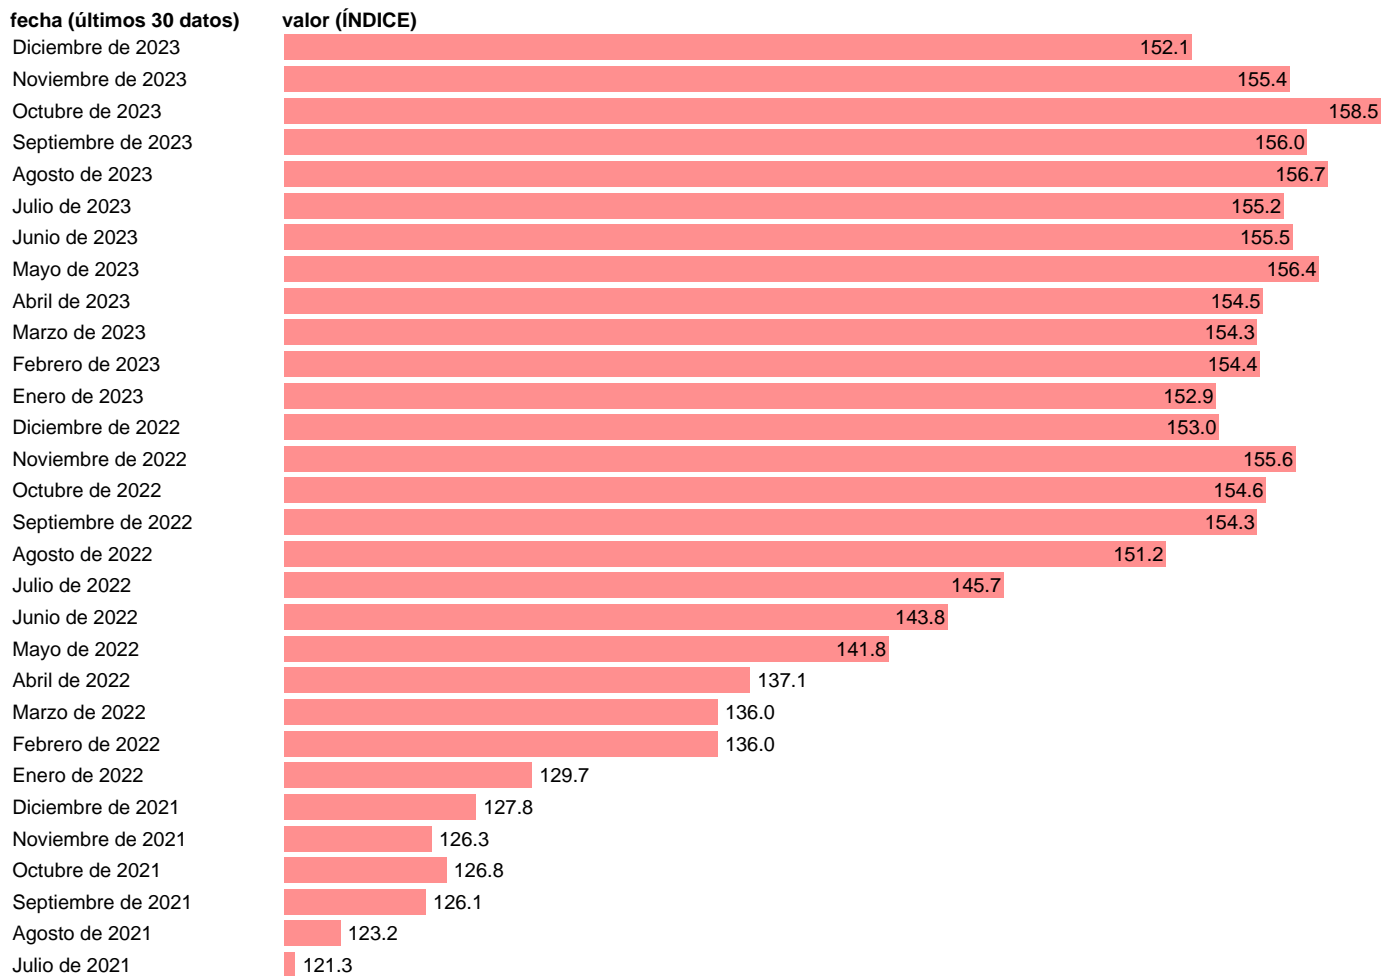

INDICE DE EXISTENCIAS EN EL COMERCIO. MAYORISTA, EXCEPTO VEHICULOS

Estadística: [INDICE DE EXISTENCIAS EN EL COMERCIO. MAYORISTA, EXCEPTO VEHICULOS](#)

Enlace permanente (Permalink): <https://tematicas.org/M1/250120/>

Notas: **Encuesta de Existencias** (www.ine.es/dyngs/IOE/es/operacion.htm?numinv=30063).

Fuente: **INE.**

Frecuencia: **Mensual.**

Unidades: **ÍNDICE.**

Datos disponibles desde **Enero de 2013** hasta **Diciembre de 2023**.

Valor más alto alcanzado en Octubre de 2023: **158.5**.

Valor más bajo alcanzado en Febrero de 2014: **91.6**.

[Pulse aquí](#) para acceder a los datos completos actualizados y a la representación gráfica estadística.