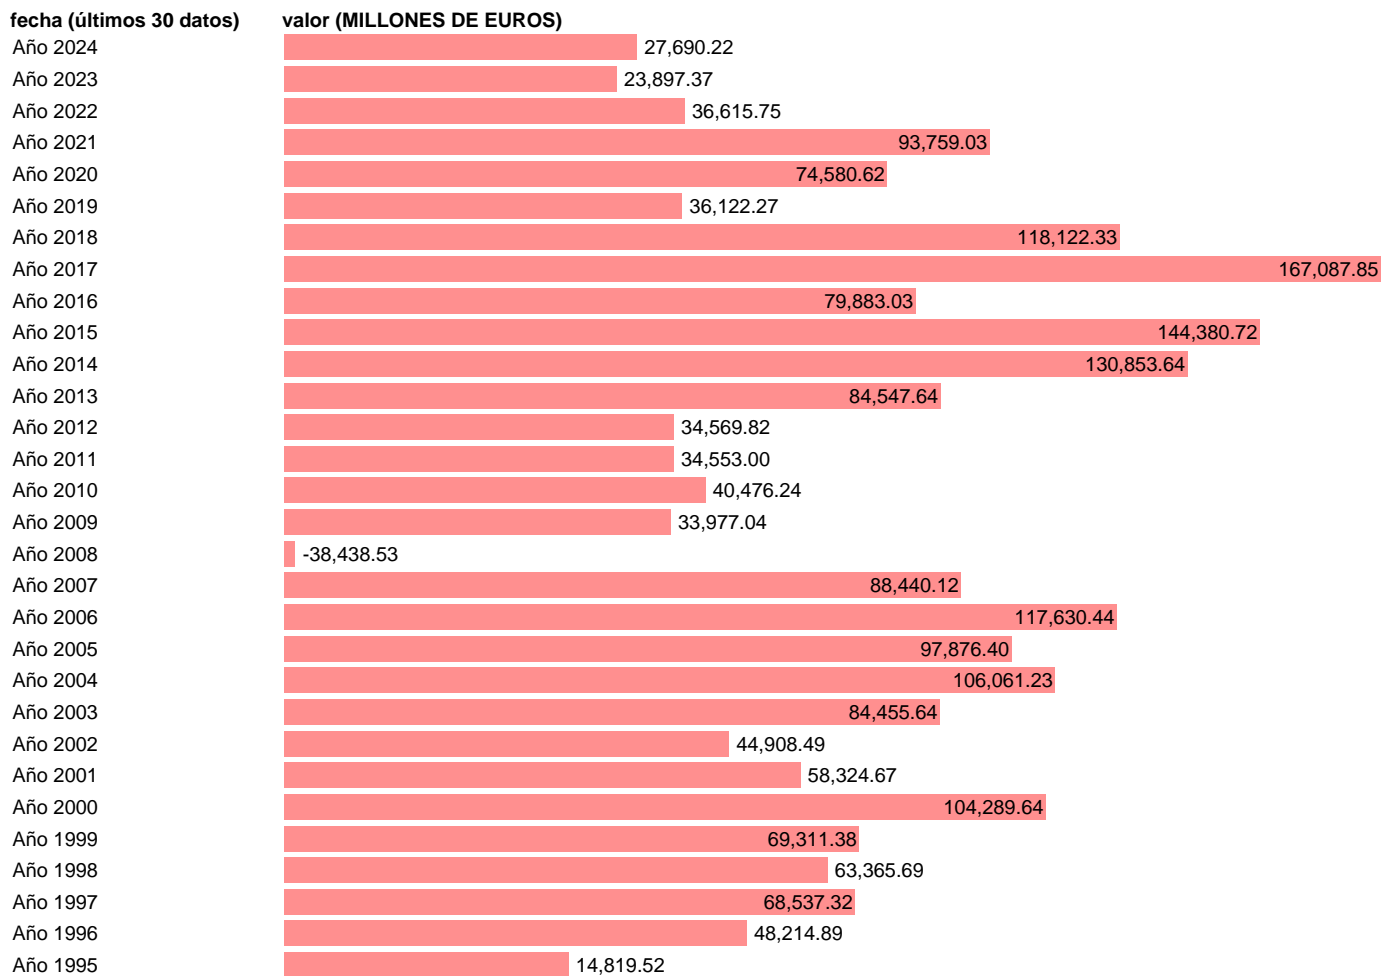

Notas: www.bde.es/webbe/es/estadisticas/temas/cuentas-financieras.html .

Fuente: **BANCO DE ESPAÑA.**

Frecuencia: **Anual.**

Unidades: **MILLONES DE EUROS.**

Datos disponibles desde **Año 1995** hasta **Año 2024**.

Valor más alto alcanzado en Año 2017: **167087.85**.

Valor más bajo alcanzado en Año 2008: **-38438.53**.

[Pulse aquí](#) para acceder a los datos completos actualizados y a la representación gráfica estadística.