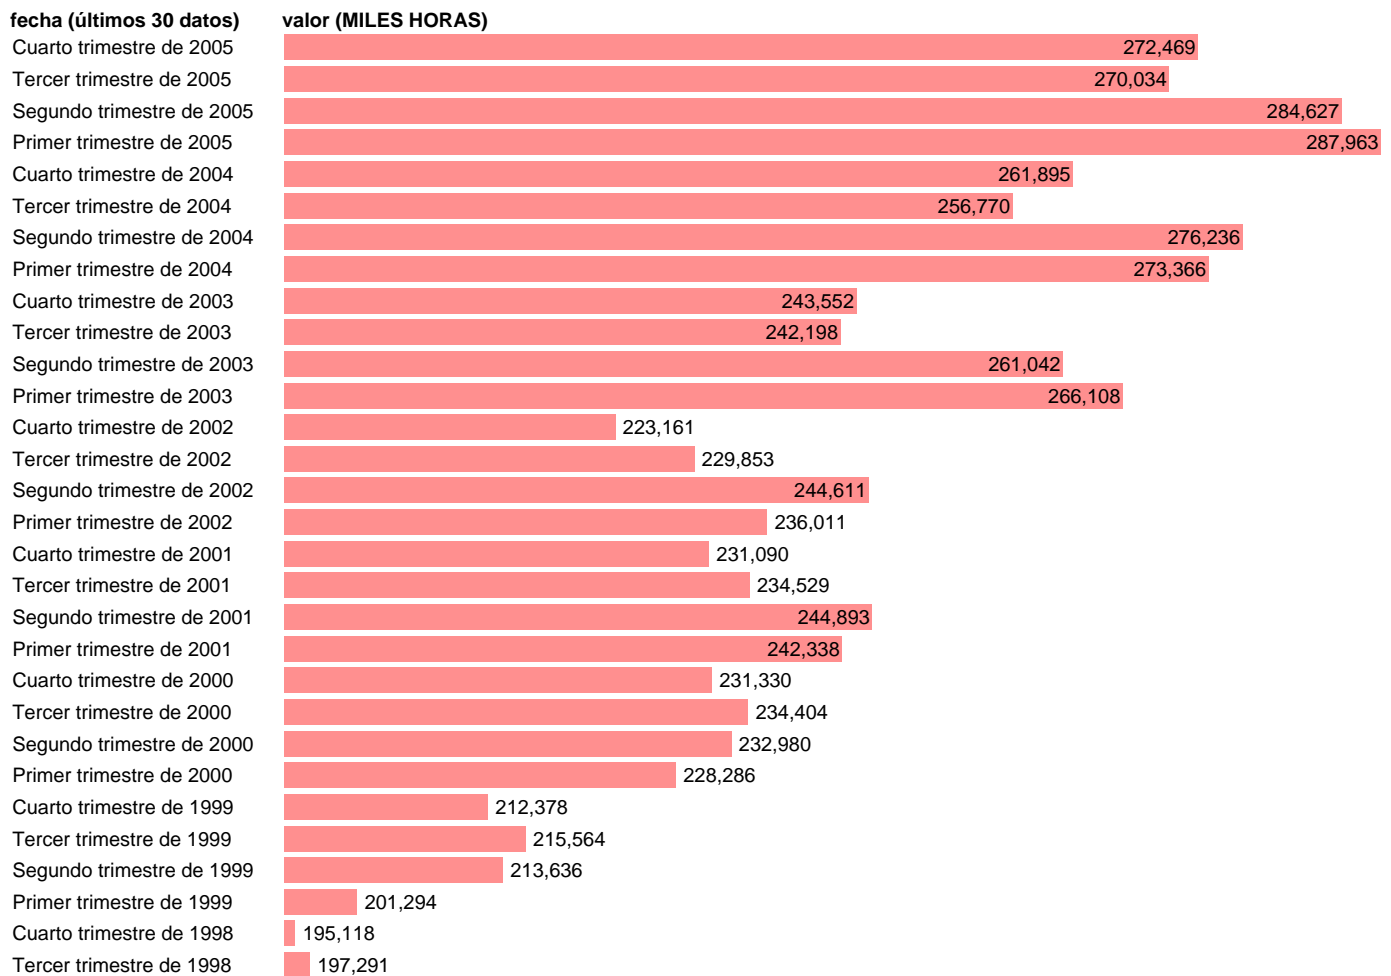

## ECIC. HORAS TRABAJADAS POR LOS OBREROS ASALARIADOS. TOTAL

Estadística: [ECIC. HORAS TRABAJADAS POR LOS OBREROS ASALARIADOS. TOTAL](#)

Enlace permanente (Permalink): <https://tematicas.org/M1/235v400/>

Notas: **ACTUALIZA: SGACPE (AREA COYUNTURA NACIONAL)**

Fuente: **MINISTERIO FOMENTO: D.G.PROGRAMACION ECONOMICA.**

Frecuencia: **Trimestral.**

Unidades: **MILES HORAS.**

Datos disponibles desde **Primer trimestre de 1988** hasta **Cuarto trimestre de 2005.**

Valor más alto alcanzado en Primer trimestre de 2005: **287963.**

Valor más bajo alcanzado en Cuarto trimestre de 1997: **180785.**

[Pulse aquí](#) para acceder a los datos completos actualizados y a la representación gráfica estadística.