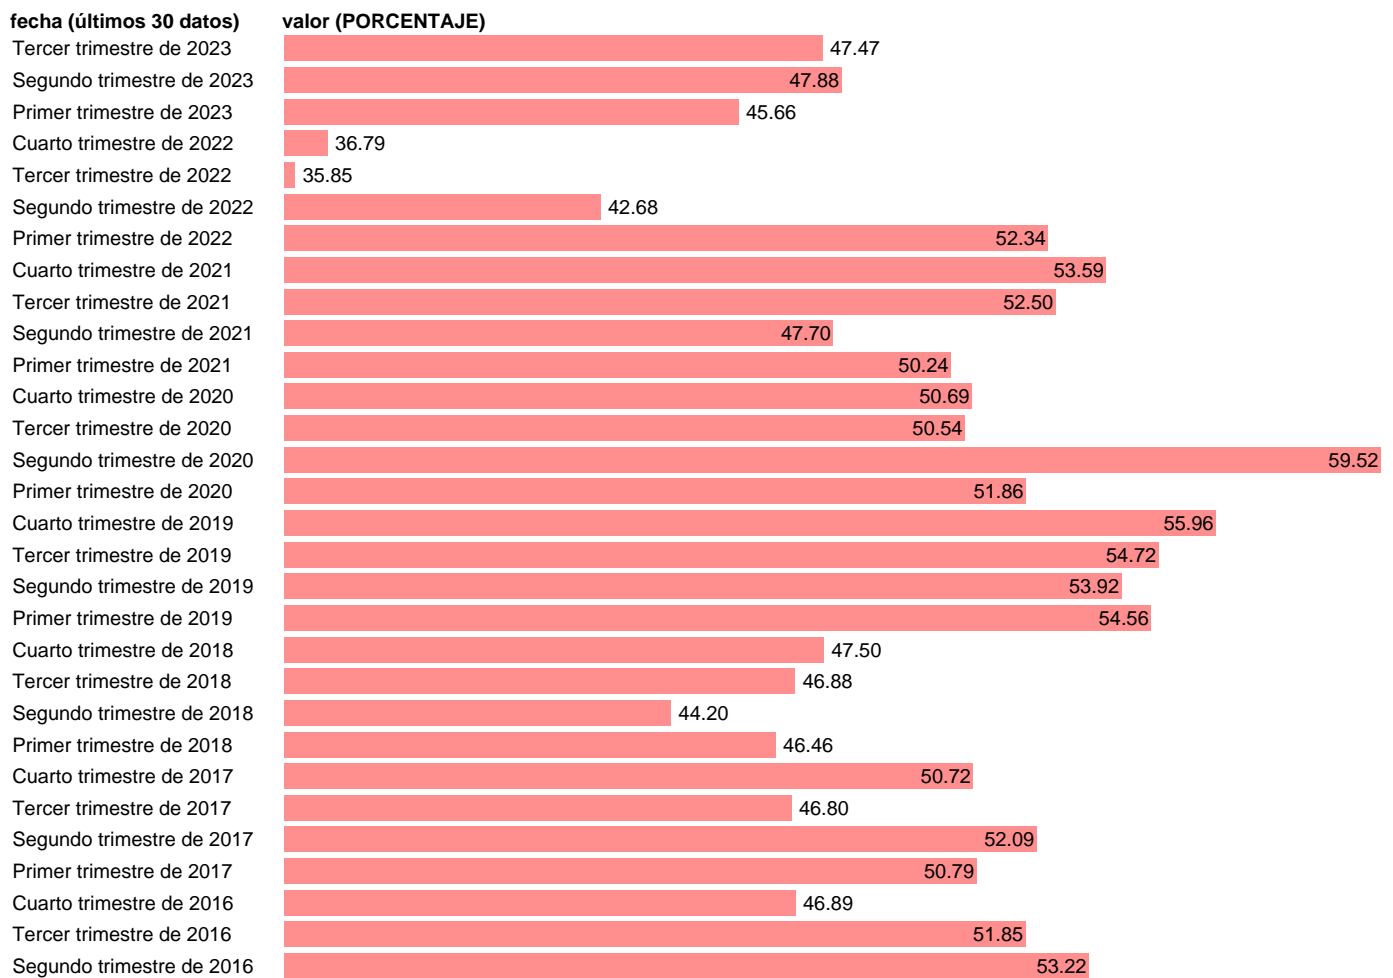

## ECE - PERCEPCIÓN EVOLUCIÓN FACTORES. TIPO DE CAMBIO. NO AFECTA

Estadística: [ECE - PERCEPCIÓN EVOLUCIÓN FACTORES. TIPO DE CAMBIO. NO AFECTA](#)

Enlace permanente (Permalink): <https://tematicas.org/M1/590633/>

Notas: **ACTUALIZA: SGACPE (ÁREA SECTOR EXTERIOR)**

Fuente: **MINISTERIO DE INDUSTRIA.**

Frecuencia: **Trimestral.**

Unidades: **PORCENTAJE.**

Datos disponibles desde **Primer trimestre de 2007** hasta **Tercer trimestre de 2023**.

Valor más alto alcanzado en Tercer trimestre de 2013: **63.37**.

Valor más bajo alcanzado en Segundo trimestre de 2008: **33.92**.

[Pulse aquí](#) para acceder a los datos completos actualizados y a la representación gráfica estadística.