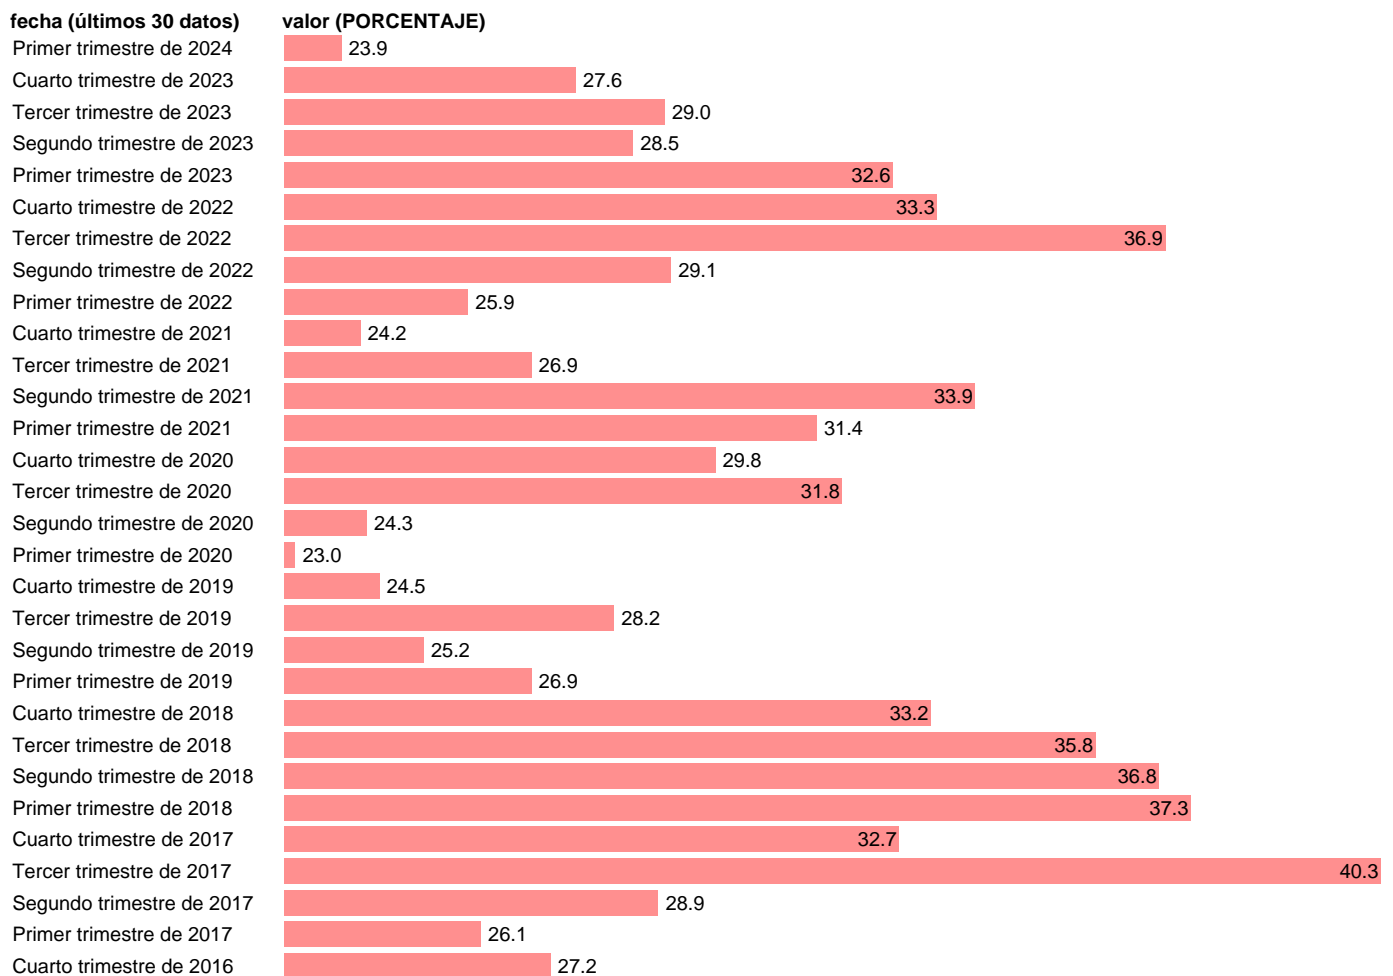

ECE. PERCEPCION EVOLUCION FACTORES. TIPO DE CAMBIO. NEGATIVO

Estadística: [ECE. PERCEPCION EVOLUCION FACTORES. TIPO DE CAMBIO. NEGATIVO](#)

Enlace permanente (Permalink): <https://tematicas.org/M1/590632/>

Notas: [Encuesta Coyuntura de la Exportación \(https://comercio.gob.es/ImportacionExportacion/Informes_Estadisticas\)](https://comercio.gob.es/ImportacionExportacion/Informes_Estadisticas).

Fuente: **MINISTERIO DE INDUSTRIA.**

Frecuencia: **Trimestral.**

Unidades: **PORCENTAJE.**

Datos disponibles desde **Primer trimestre de 2007** hasta **Primer trimestre de 2024**.

Valor más alto alcanzado en Primer trimestre de 2008: **58**.

Valor más bajo alcanzado en Primer trimestre de 2020: **23**.

[Pulse aquí](#) para acceder a los datos completos actualizados y a la representación gráfica estadística.