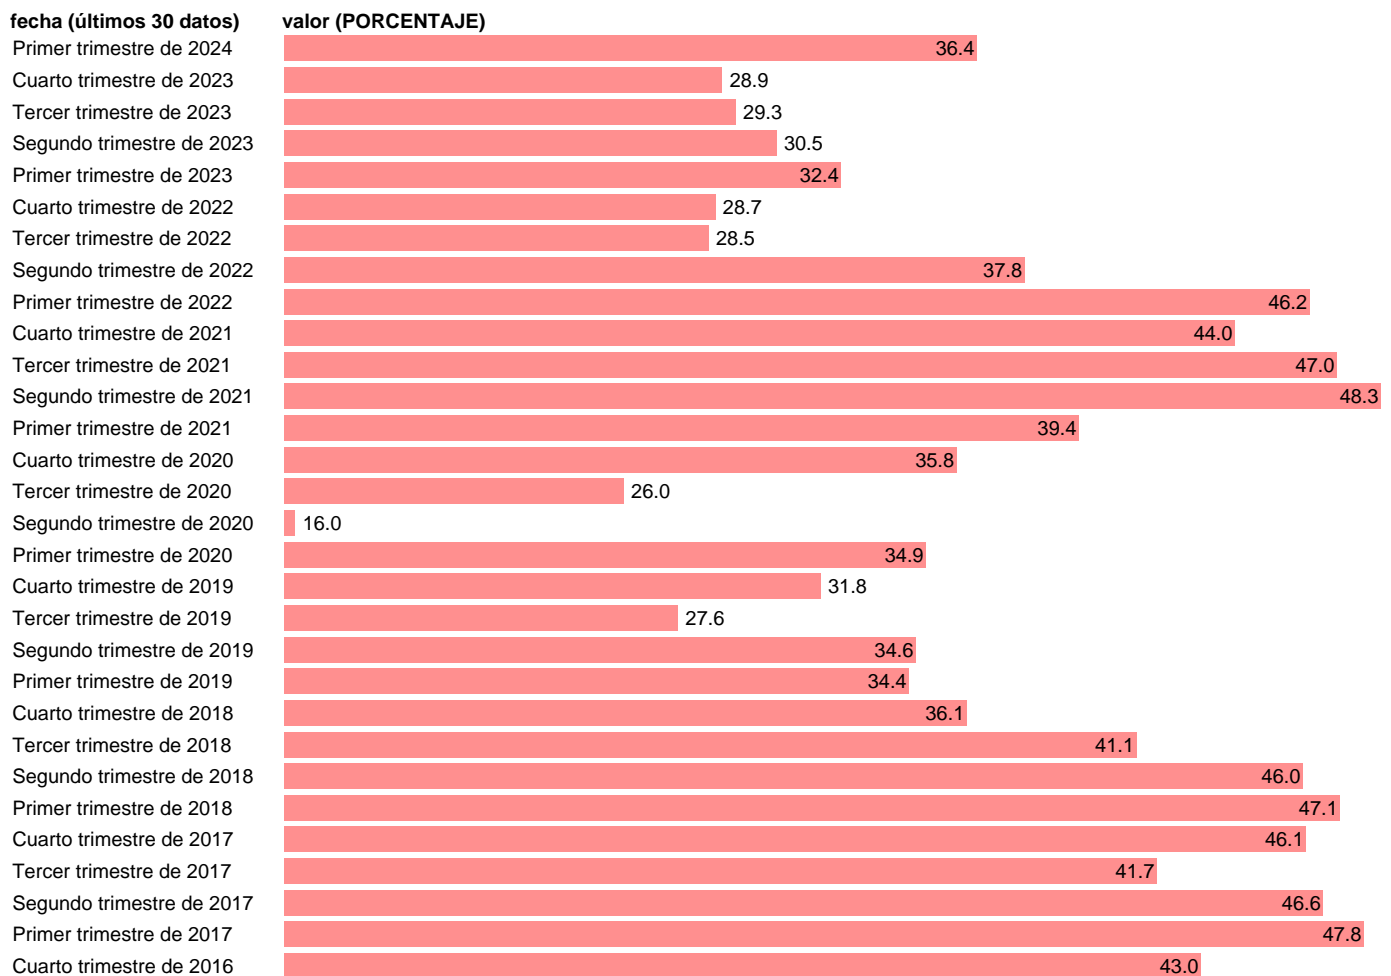

ECE. PERCEPCION EVOLUCION FACTORES. DEMANDA EXTERIOR. POSITIVO

Estadística: [ECE. PERCEPCION EVOLUCION FACTORES. DEMANDA EXTERIOR. POSITIVO](#)

Enlace permanente (Permalink): <https://tematicas.org/M1/590601/>

Notas: [Encuesta Coyuntura de la Exportación (https://comercio.gob.es/ImportacionExportacion/Informes_Estadisticas)](https://comercio.gob.es/ImportacionExportacion/Informes_Estadisticas).

Fuente: **MINISTERIO DE INDUSTRIA.**

Frecuencia: **Trimestral.**

Unidades: **PORCENTAJE.**

Datos disponibles desde **Primer trimestre de 2007** hasta **Primer trimestre de 2024**.

Valor más alto alcanzado en Primer trimestre de 2015: **48.6**.

Valor más bajo alcanzado en Primer trimestre de 2009: **11.5**.

[Pulse aquí](#) para acceder a los datos completos actualizados y a la representación gráfica estadística.