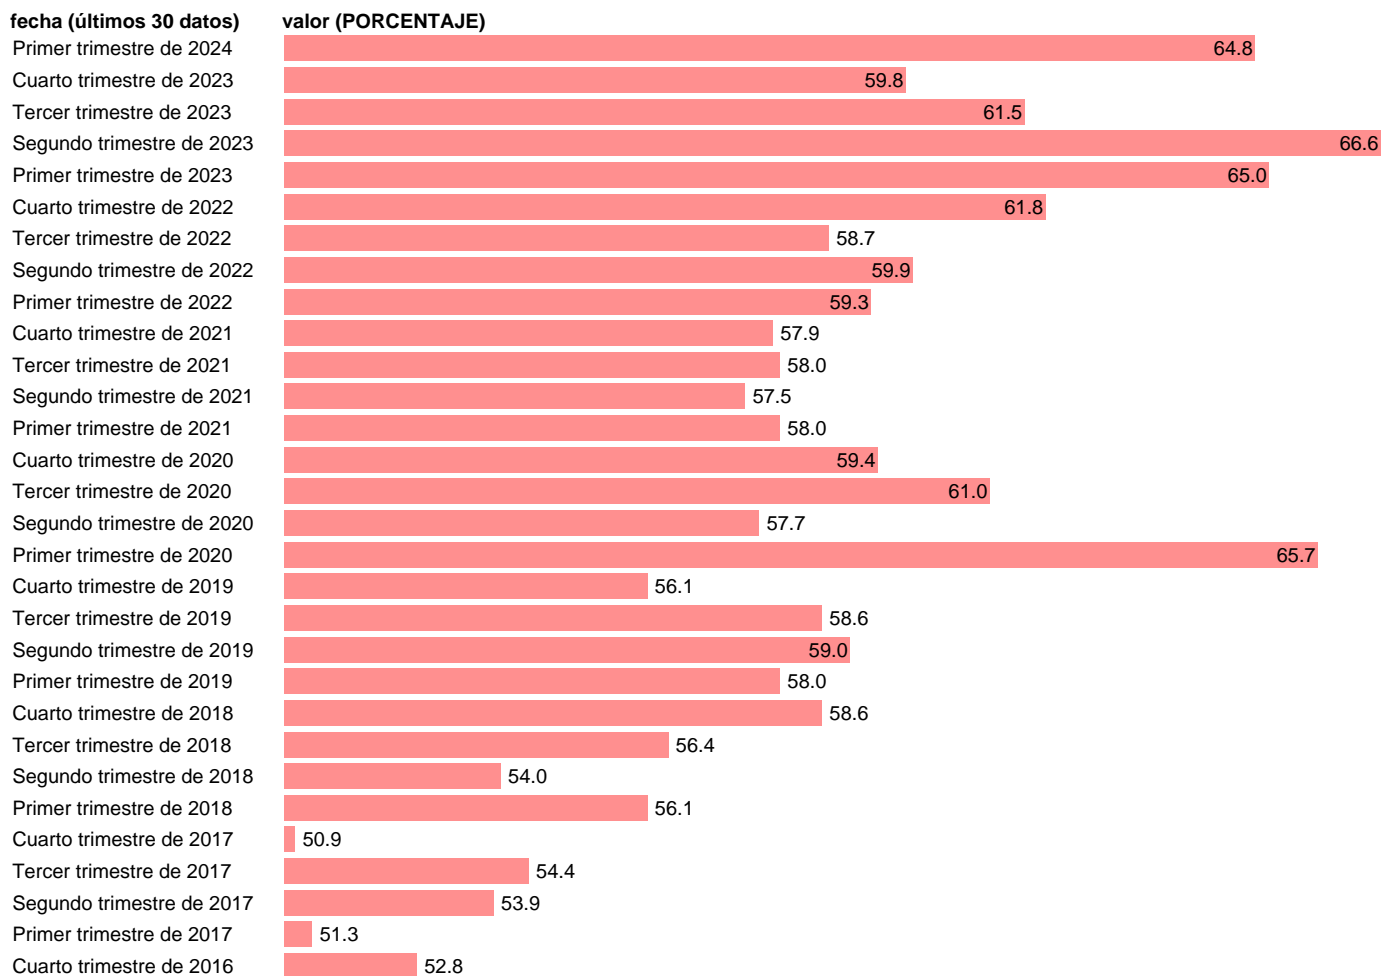

ECE. PERCEPCION EVOLUCION FACTORES. COMPETENCIA EN PRECIOS. NEGATIVO

Estadística: [ECE. PERCEPCION EVOLUCION FACTORES. COMPETENCIA EN PRECIOS. NEGATIVO](#)

Enlace permanente (Permalink): <https://tematicas.org/M1/590612/>

Notas: [Encuesta Coyuntura de la Exportación \(https://comercio.gob.es/ImportacionExportacion/Informes_Estadisticas\)](https://comercio.gob.es/ImportacionExportacion/Informes_Estadisticas).

Fuente: **MINISTERIO DE INDUSTRIA.**

Frecuencia: **Trimestral.**

Unidades: **PORCENTAJE.**

Datos disponibles desde **Primer trimestre de 2007** hasta **Primer trimestre de 2024**.

Valor más alto alcanzado en Segundo trimestre de 2007: **67.2**.

Valor más bajo alcanzado en Tercer trimestre de 2015: **50.1**.

[Pulse aquí](#) para acceder a los datos completos actualizados y a la representación gráfica estadística.