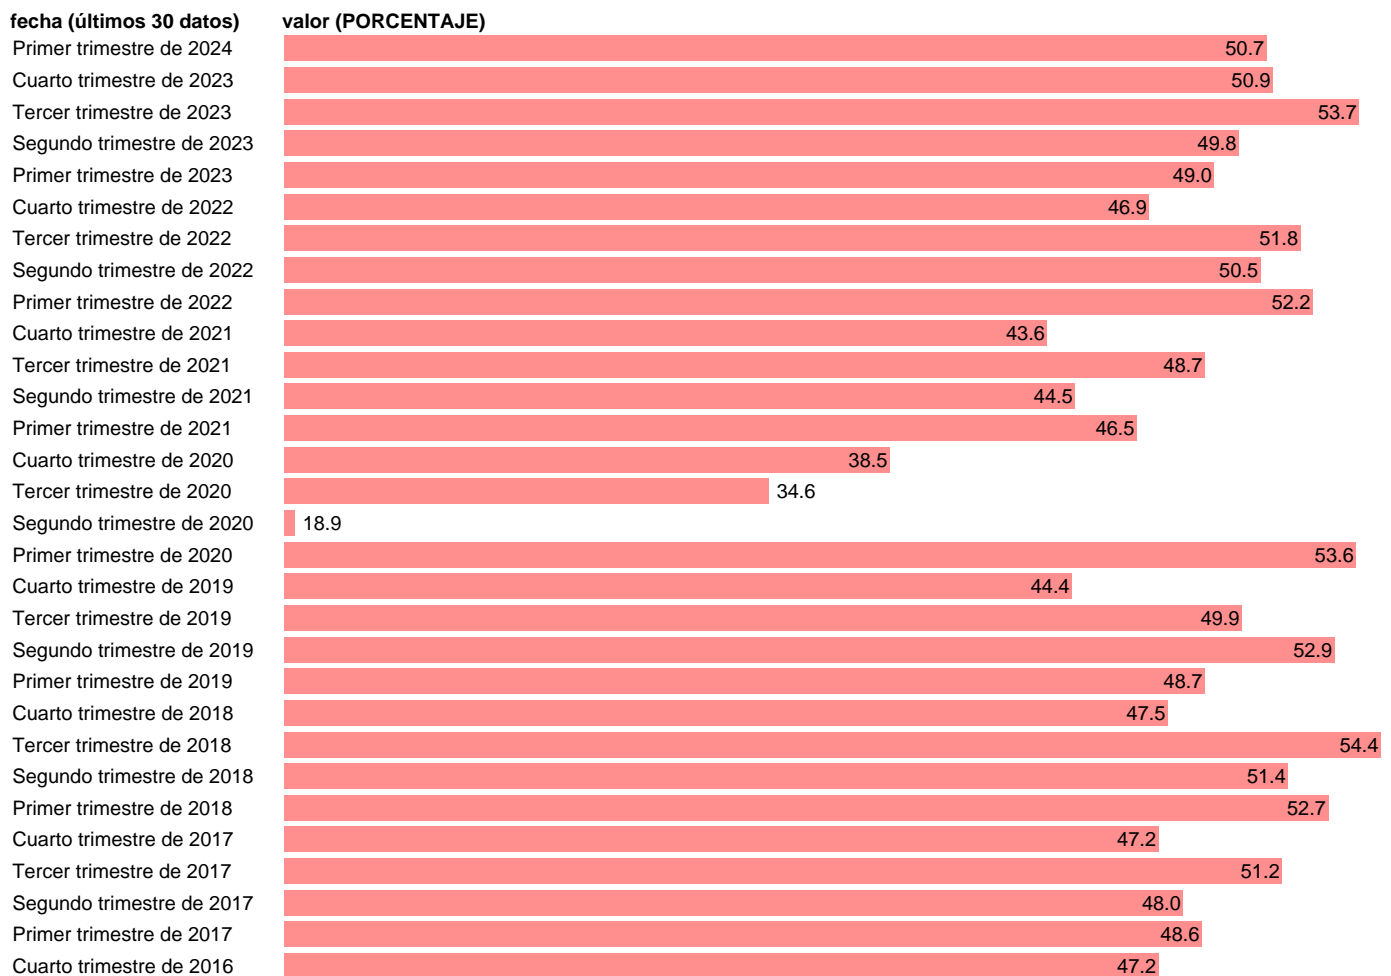

ECE. OPINION DE EVOLUCION CARTERA PEDIDOS EXPORTAC. TRIM. ACTUAL. ESTABLE

Estadística: [ECE. OPINION DE EVOLUCION CARTERA PEDIDOS EXPORTAC. TRIM. ACTUAL. ESTABLE](#)

Enlace permanente (Permalink): <https://tematicas.org/M1/590202/>

Notas: [Encuesta Coyuntura de la Exportación \(https://comercio.gob.es/ImportacionExportacion/Informes_Estadisticas\)](https://comercio.gob.es/ImportacionExportacion/Informes_Estadisticas).

Fuente: **MINISTERIO DE INDUSTRIA.**

Frecuencia: **Trimestral.**

Unidades: **PORCENTAJE.**

Datos disponibles desde **Primer trimestre de 2007** hasta **Primer trimestre de 2024**.

Valor más alto alcanzado en Tercer trimestre de 2018: **54.4**.

Valor más bajo alcanzado en Segundo trimestre de 2020: **18.9**.

[Pulse aquí](#) para acceder a los datos completos actualizados y a la representación gráfica estadística.