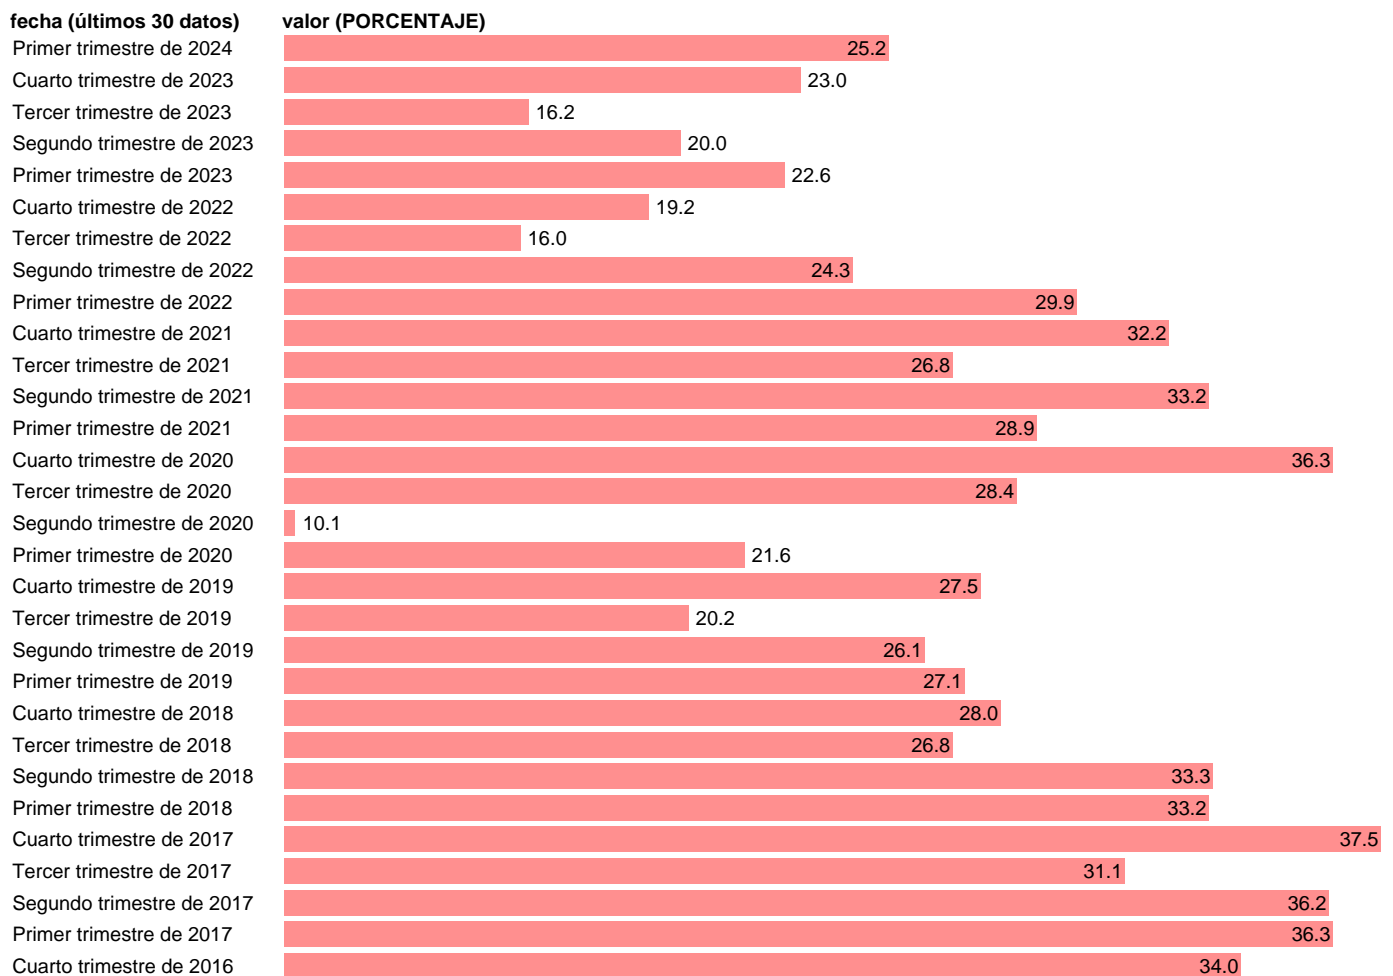

ECE. OPINION DE EVOLUCION CARTERA PEDIDOS EXPORTAC. TRIM. ACTUAL. AL ALZA

Estadística: [ECE. OPINION DE EVOLUCION CARTERA PEDIDOS EXPORTAC. TRIM. ACTUAL. AL ALZA](#)

Enlace permanente (Permalink): <https://tematicas.org/M1/590201/>

Notas: [Encuesta Coyuntura de la Exportación (https://comercio.gob.es/ImportacionExportacion/Informes_Estadisticas)](https://comercio.gob.es/ImportacionExportacion/Informes_Estadisticas).

Fuente: **MINISTERIO DE INDUSTRIA.**

Frecuencia: **Trimestral.**

Unidades: **PORCENTAJE.**

Datos disponibles desde **Primer trimestre de 2007** hasta **Primer trimestre de 2024**.

Valor más alto alcanzado en Primer trimestre de 2010: **42.9**.

Valor más bajo alcanzado en Primer trimestre de 2009: **9.5**.

[Pulse aquí](#) para acceder a los datos completos actualizados y a la representación gráfica estadística.