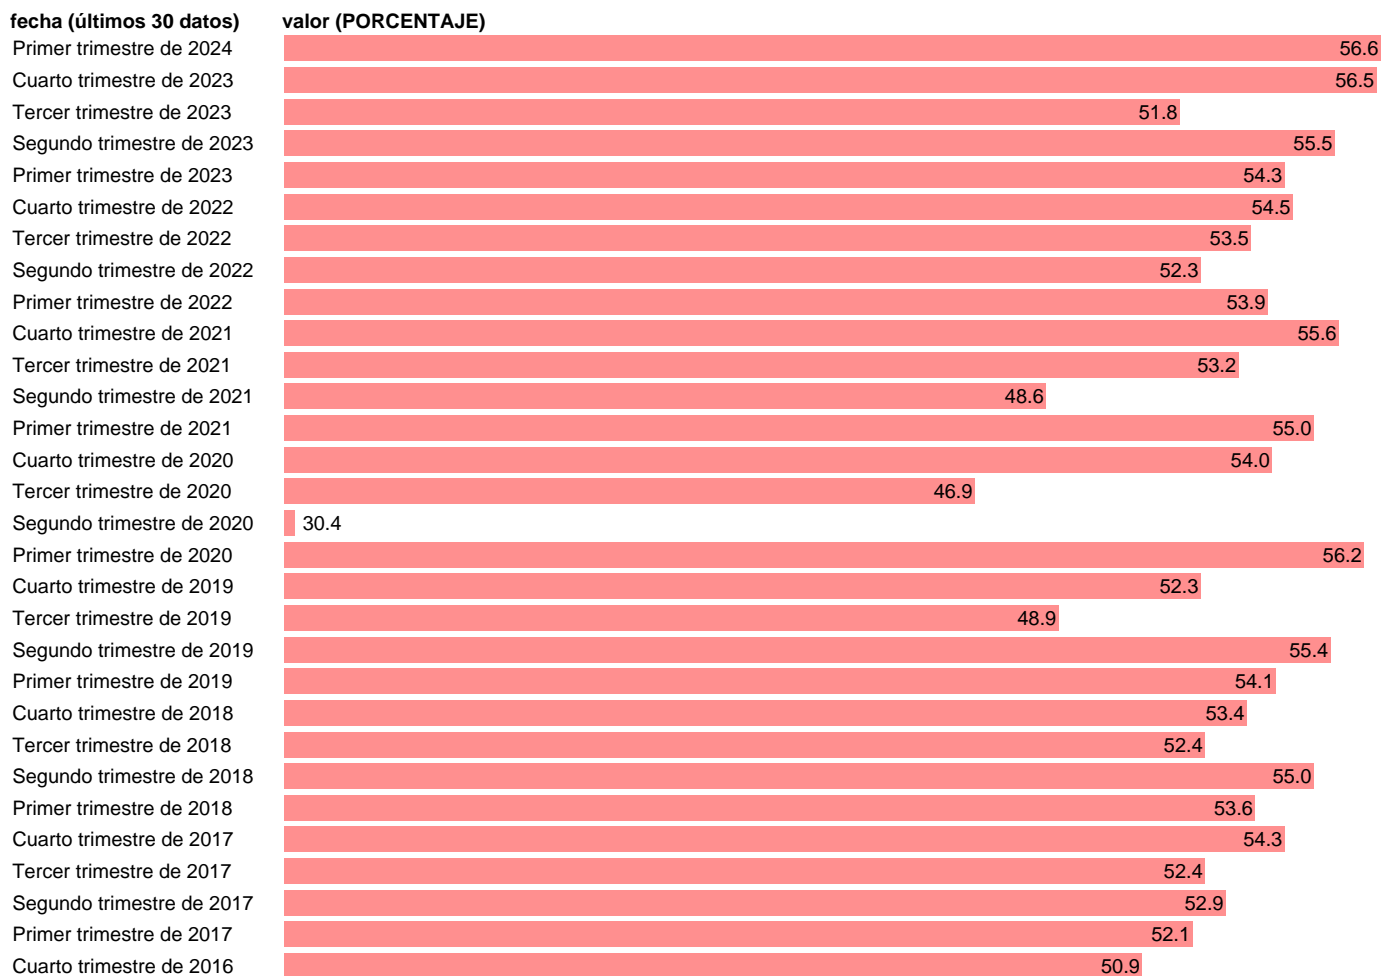

ECE. OPINION DE EVOLUCION CARTERA PEDIDOS EXPORTAC. A 3 MESES. ESTABLE

Estadística: [ECE. OPINION DE EVOLUCION CARTERA PEDIDOS EXPORTAC. A 3 MESES. ESTABLE](#)

Enlace permanente (Permalink): <https://tematicas.org/M1/590212/>

Notas: [Encuesta Coyuntura de la Exportación \(https://comercio.gob.es/ImportacionExportacion/Informes_Estadisticas\)](https://comercio.gob.es/ImportacionExportacion/Informes_Estadisticas).

Fuente: **MINISTERIO DE INDUSTRIA.**

Frecuencia: **Trimestral.**

Unidades: **PORCENTAJE.**

Datos disponibles desde **Primer trimestre de 2007** hasta **Primer trimestre de 2024**.

Valor más alto alcanzado en Primer trimestre de 2024: **56.6**.

Valor más bajo alcanzado en Segundo trimestre de 2020: **30.4**.

[Pulse aquí](#) para acceder a los datos completos actualizados y a la representación gráfica estadística.