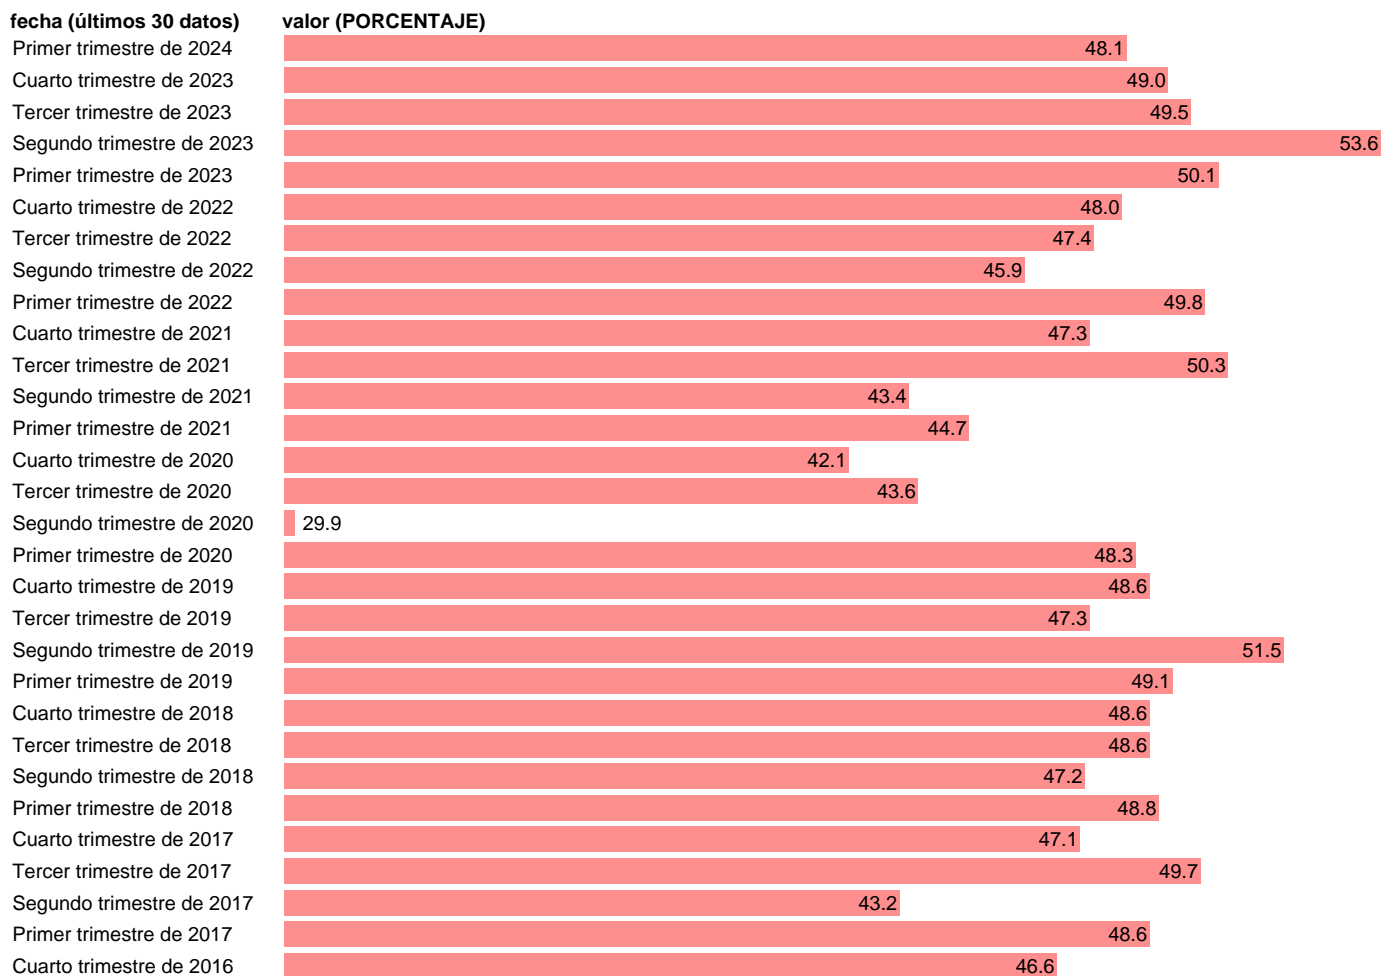

ECE. OPINION DE EVOLUCION CARTERA PEDIDOS EXPORTAC. A 12 MESES. ESTABLE

Estadística: [ECE. OPINION DE EVOLUCION CARTERA PEDIDOS EXPORTAC. A 12 MESES. ESTABLE](#)

Enlace permanente (Permalink): <https://tematicas.org/M1/590222/>

Notas: [Encuesta Coyuntura de la Exportación \(https://comercio.gob.es/ImportacionExportacion/Informes_Estadisticas\)](https://comercio.gob.es/ImportacionExportacion/Informes_Estadisticas).

Fuente: **MINISTERIO DE INDUSTRIA.**

Frecuencia: **Trimestral.**

Unidades: **PORCENTAJE.**

Datos disponibles desde **Primer trimestre de 2007** hasta **Primer trimestre de 2024**.

Valor más alto alcanzado en Segundo trimestre de 2023: **53.6**.

Valor más bajo alcanzado en Segundo trimestre de 2020: **29.9**.

[Pulse aquí](#) para acceder a los datos completos actualizados y a la representación gráfica estadística.