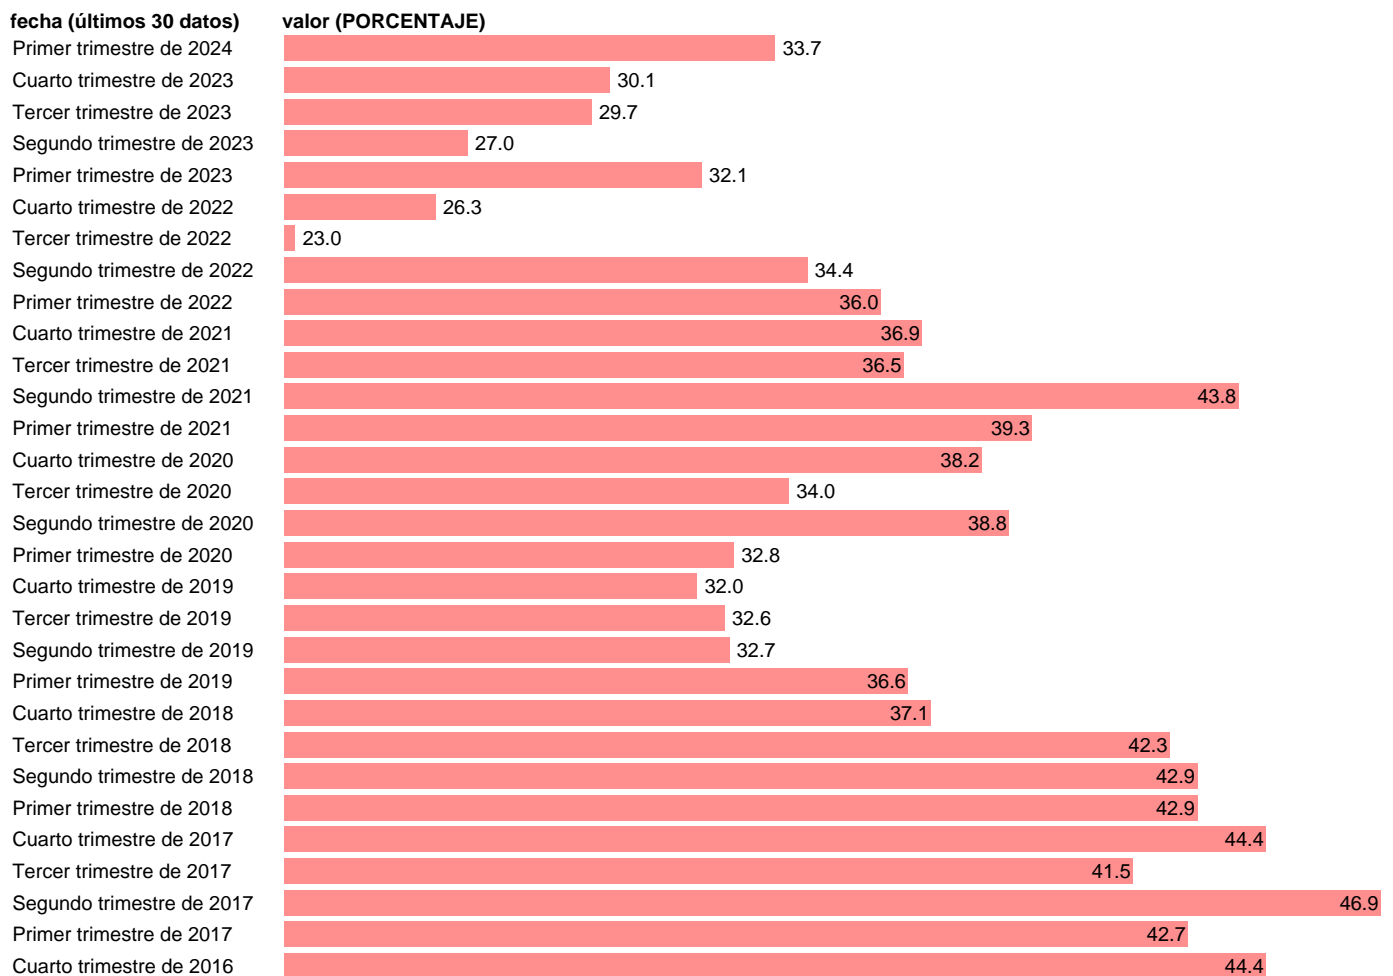

ECE. OPINION DE EVOLUCION CARTERA PEDIDOS EXPORTAC. A 12 MESES. AL ALZA

Estadística: [ECE. OPINION DE EVOLUCION CARTERA PEDIDOS EXPORTAC. A 12 MESES. AL ALZA](#)

Enlace permanente (Permalink): <https://tematicas.org/M1/590221/>

Notas: [Encuesta Coyuntura de la Exportación \(https://comercio.gob.es/ImportacionExportacion/Informes_Estadisticas\)](https://comercio.gob.es/ImportacionExportacion/Informes_Estadisticas).

Fuente: **MINISTERIO DE INDUSTRIA.**

Frecuencia: **Trimestral.**

Unidades: **PORCENTAJE.**

Datos disponibles desde **Primer trimestre de 2007** hasta **Primer trimestre de 2024**.

Valor más alto alcanzado en Cuarto trimestre de 2015: **51.3**.

Valor más bajo alcanzado en Cuarto trimestre de 2008: **22.2**.

[Pulse aquí](#) para acceder a los datos completos actualizados y a la representación gráfica estadística.