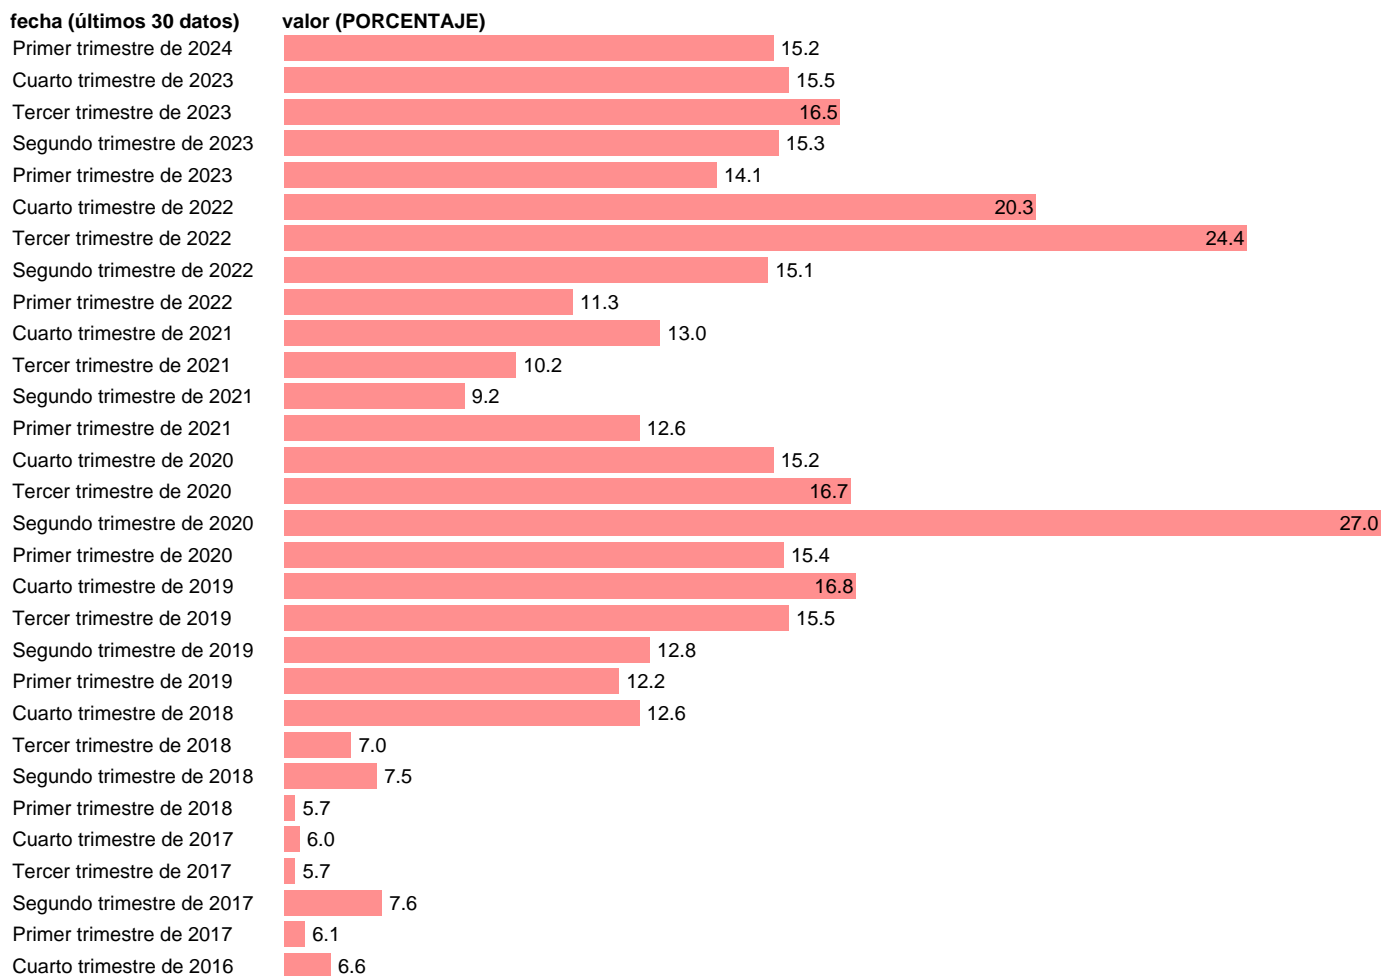

ECE. OPINION DE EVOLUCION CARTERA PEDIDOS EXPORTAC. A 12 MESES. A LA BAJA

Estadística: [ECE. OPINION DE EVOLUCION CARTERA PEDIDOS EXPORTAC. A 12 MESES. A LA BAJA](#)

Enlace permanente (Permalink): <https://tematicas.org/M1/590223/>

Notas: [Encuesta Coyuntura de la Exportación (https://comercio.gob.es/ImportacionExportacion/Informes_Estadisticas)](https://comercio.gob.es/ImportacionExportacion/Informes_Estadisticas).

Fuente: **MINISTERIO DE INDUSTRIA.**

Frecuencia: **Trimestral.**

Unidades: **PORCENTAJE.**

Datos disponibles desde **Primer trimestre de 2007** hasta **Primer trimestre de 2024.**

Valor más alto alcanzado en Cuarto trimestre de 2008: **36.9.**

Valor más bajo alcanzado en Tercer trimestre de 2013: **4.9.**

[Pulse aquí](#) para acceder a los datos completos actualizados y a la representación gráfica estadística.