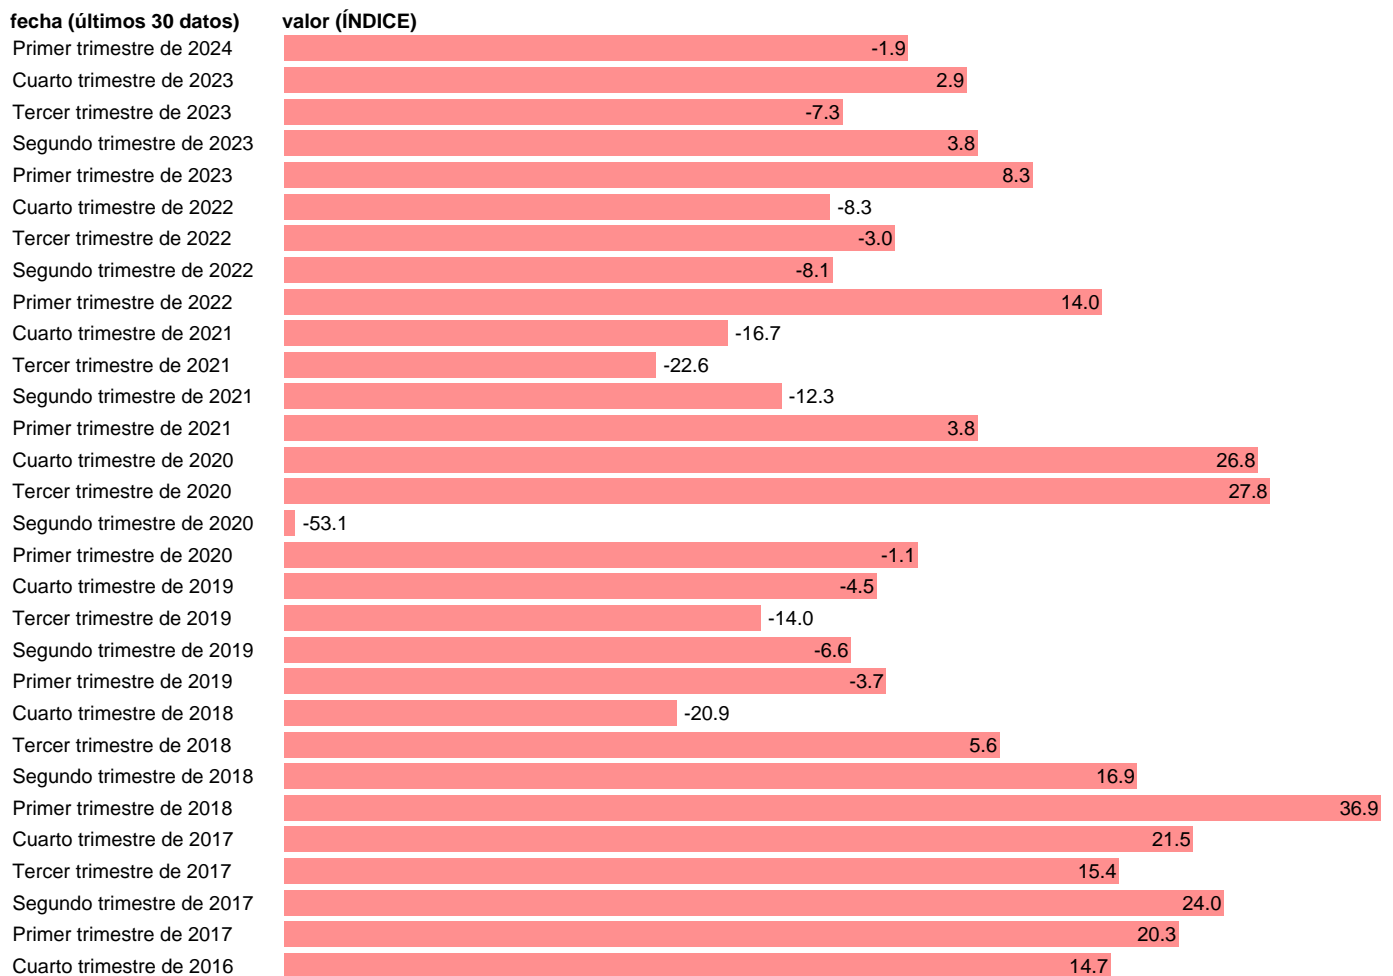

## ECE. INDICADOR SINTETICO ACTIVIDAD EXPORTADORA. SECTOR AUTOMOVIL

Estadística: [ECE. INDICADOR SINTETICO ACTIVIDAD EXPORTADORA. SECTOR AUTOMOVIL](#)

Enlace permanente (Permalink): <https://tematicas.org/M1/590070/>

Notas: [Encuesta Coyuntura de la Exportación \(https://comercio.gob.es/ImportacionExportacion/Informes\\_Estadisticas\)](https://comercio.gob.es/ImportacionExportacion/Informes_Estadisticas).

Fuente: **MINISTERIO DE INDUSTRIA.**

Frecuencia: **Trimestral.**

Unidades: **ÍNDICE.**

Datos disponibles desde **Primer trimestre de 2007** hasta **Primer trimestre de 2024**.

Valor más alto alcanzado en Primer trimestre de 2018: **36.9**.

Valor más bajo alcanzado en Cuarto trimestre de 2008: **-67.5**.