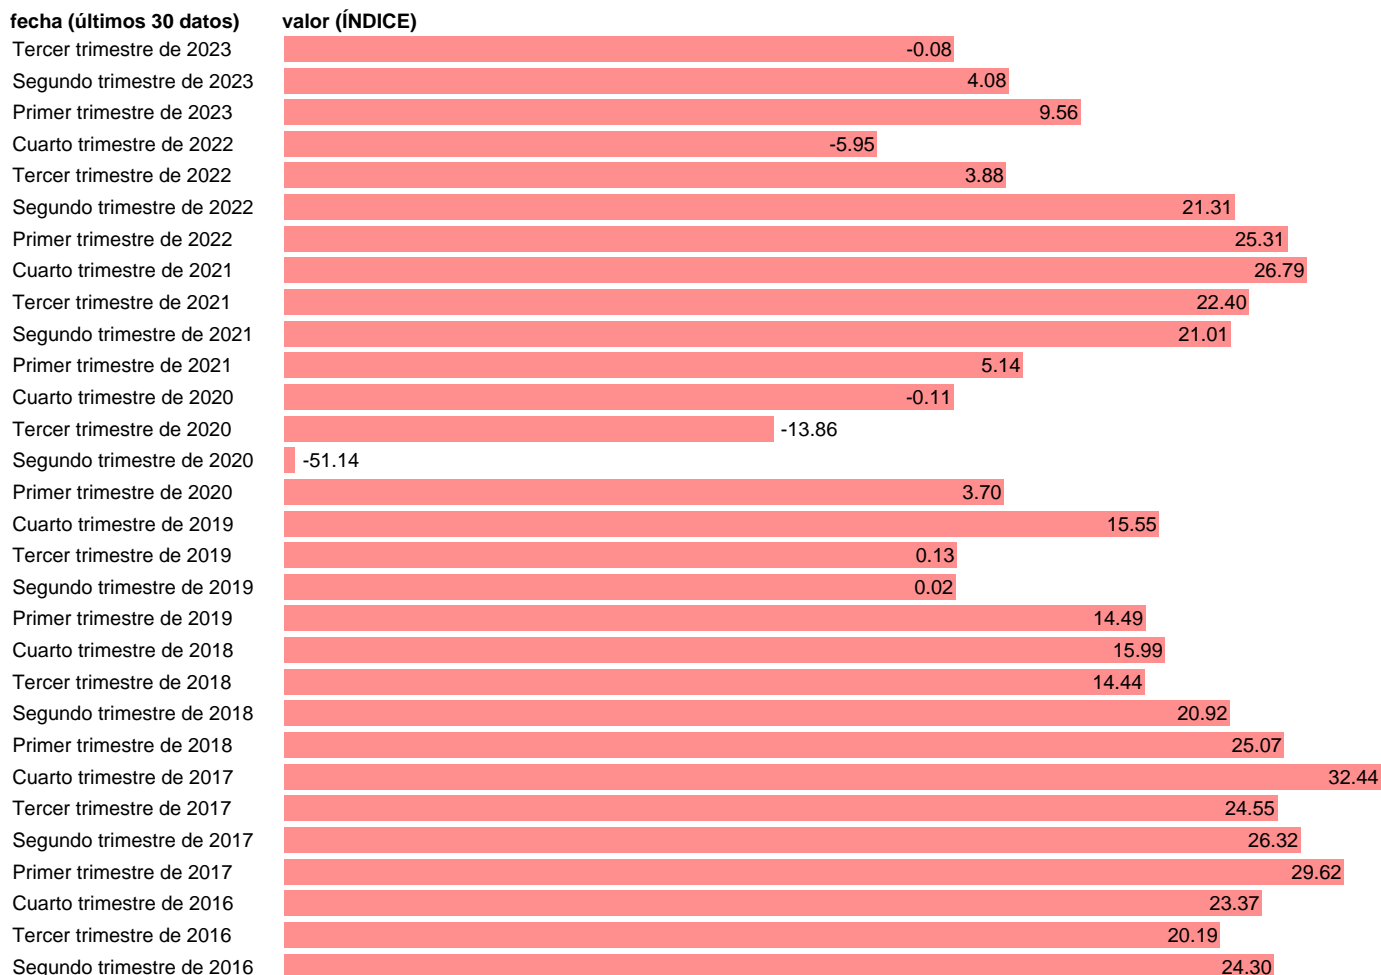

ECE - ISAE. MANUFACTURAS DE CONSUMO

Estadística: [ECE - ISAE. MANUFACTURAS DE CONSUMO](#)

Enlace permanente (Permalink): <https://tematicas.org/M1/590090/>

Notas: **ACTUALIZA: SGACPE (ÁREA SECTOR EXTERIOR)**

Fuente: **MINISTERIO DE INDUSTRIA.**

Frecuencia: **Trimestral.**

Unidades: **ÍNDICE.**

Datos disponibles desde **Primer trimestre de 2007** hasta **Tercer trimestre de 2023**.

Valor más alto alcanzado en Tercer trimestre de 2014: **34.86**.

Valor más bajo alcanzado en Segundo trimestre de 2020: **-51.14**.

[Pulse aquí](#) para acceder a los datos completos actualizados y a la representación gráfica estadística.