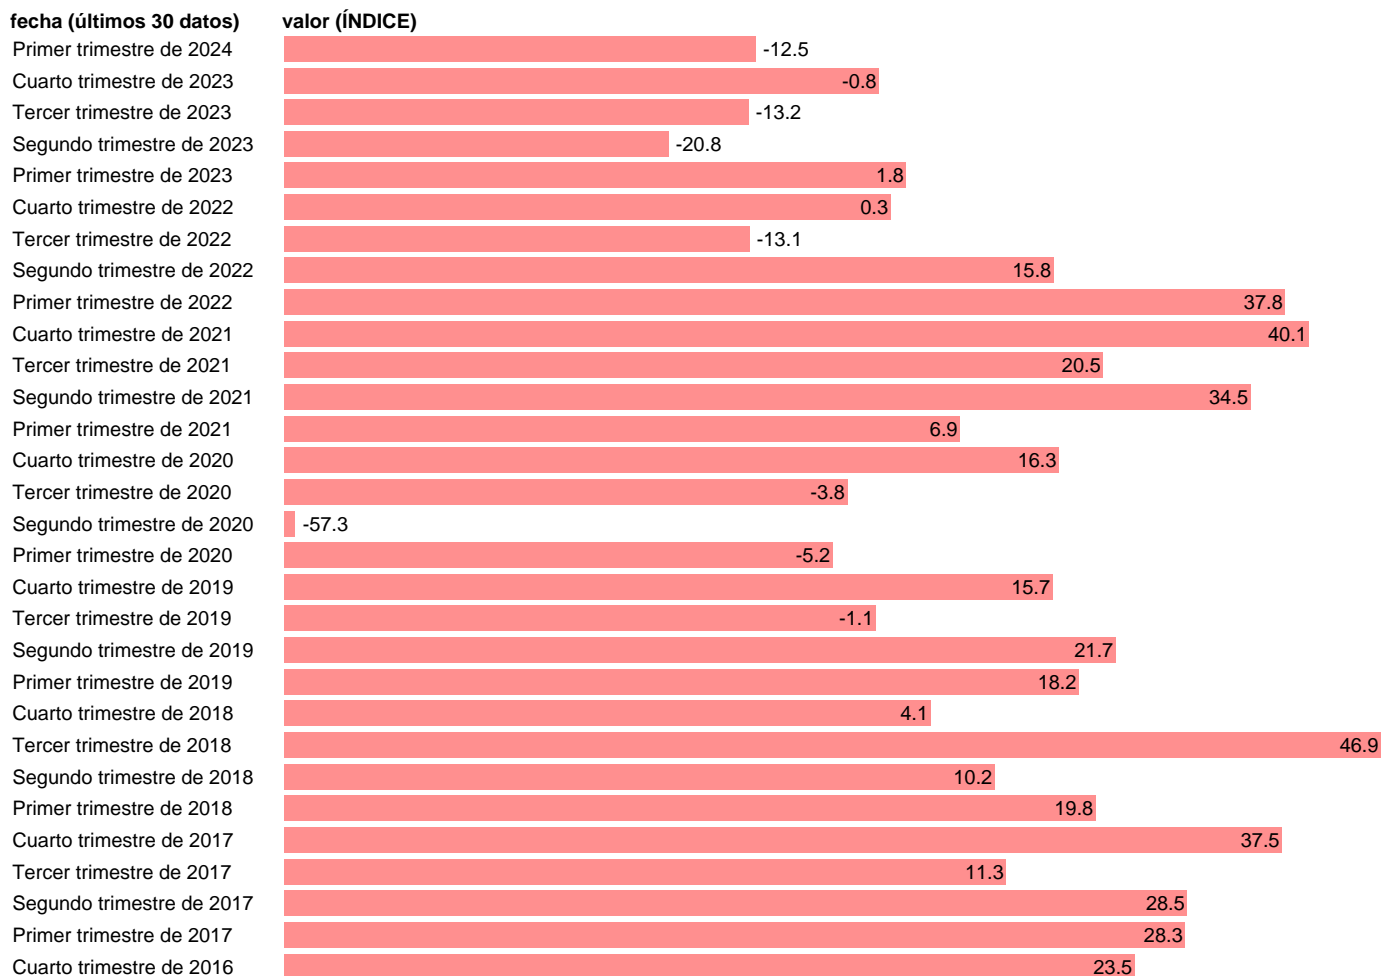

ECE. INDICADOR SINTETICO ACTIVIDAD EXPORTADORA. BIENES DE CONSUMO DURADERO

Estadística: [ECE. INDICADOR SINTETICO ACTIVIDAD EXPORTADORA. BIENES DE CONSUMO DURADERO](#)

Enlace permanente (Permalink): <https://tematicas.org/M1/590080/>

Notas: [Encuesta Coyuntura de la Exportación \(https://comercio.gob.es/ImportacionExportacion/Informes_Estadisticas\)](https://comercio.gob.es/ImportacionExportacion/Informes_Estadisticas).

Fuente: **MINISTERIO DE INDUSTRIA.**

Frecuencia: **Trimestral.**

Unidades: **ÍNDICE.**

Datos disponibles desde **Primer trimestre de 2007** hasta **Primer trimestre de 2024**.

Valor más alto alcanzado en Primer trimestre de 2015: **68.7**.

Valor más bajo alcanzado en Segundo trimestre de 2020: **-57.3**.

[Pulse aquí](#) para acceder a los datos completos actualizados y a la representación gráfica estadística.