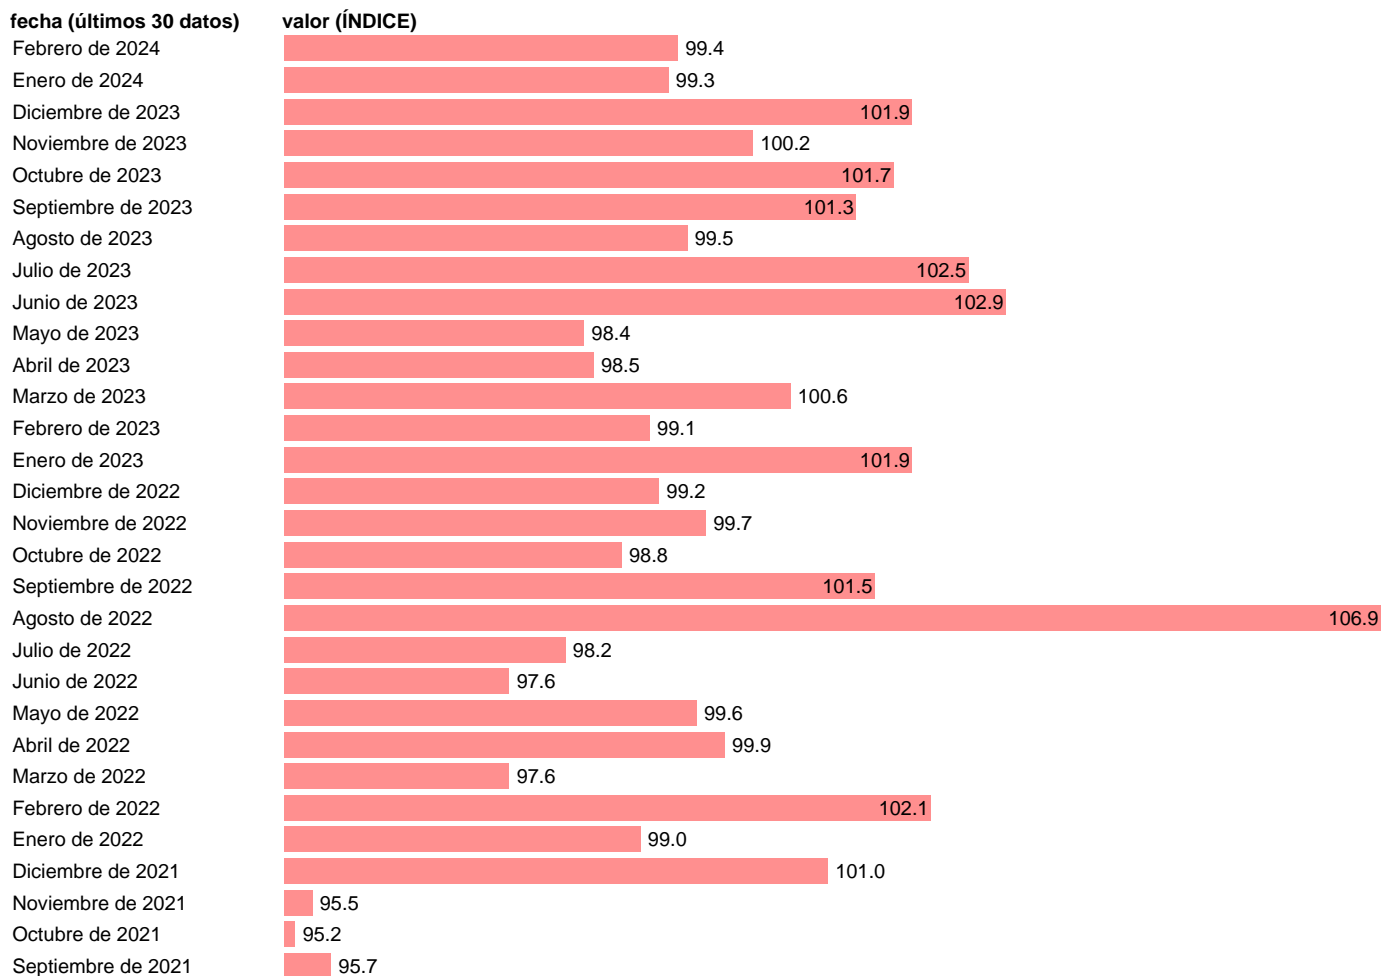

Fuente: **ELABORACIÓN PROPIA.**

Frecuencia: **Mensual.**

Unidades: **ÍNDICE.**

Datos disponibles desde **Enero de 2005** hasta **Febrero de 2024**.

Valor más alto alcanzado en Junio de 2007: **142.2**.

Valor más bajo alcanzado en Abril de 2020: **52.1**.

[Pulse aquí](#) para acceder a los datos completos actualizados y a la representación gráfica estadística.