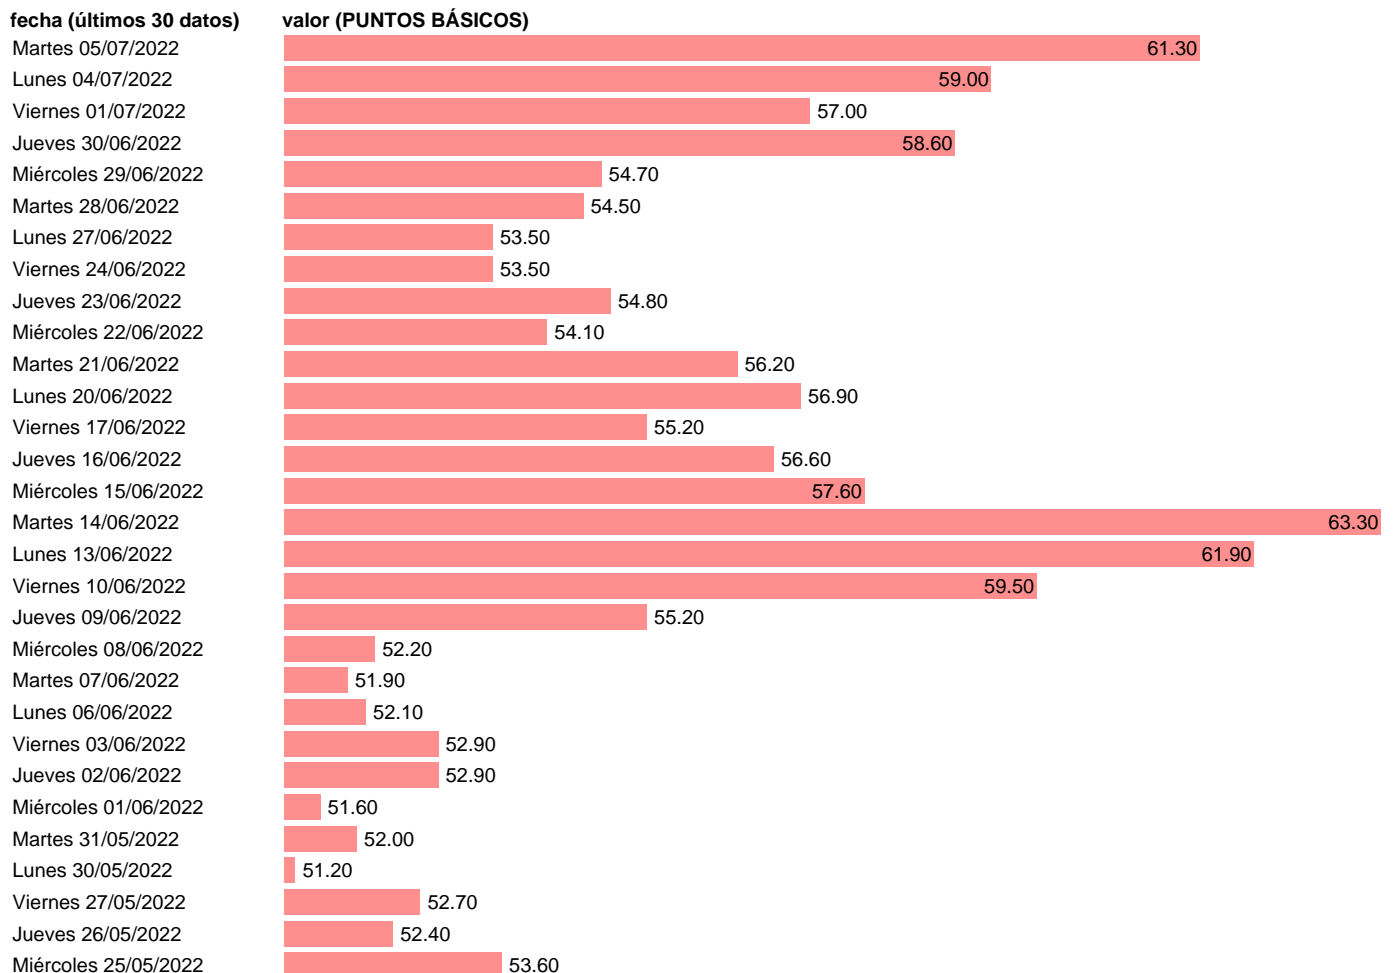

## DIFERENCIAL BONO A DIEZ AÑOS FRANCIA - ALEMANIA - DATOS DIARIOS

Estadística: [DIFERENCIAL BONO A DIEZ AÑOS FRANCIA - ALEMANIA - DATOS DIARIOS](#)

Enlace permanente (Permalink): <https://tematicas.org/M1/867353q/>

Fuente: FT Y REUTERS.

Frecuencia: **Diaria**.

Unidades: **PUNTOS BÁSICOS**.

Datos disponibles desde **Jueves 02/01/1986** hasta **Martes 05/07/2022**.

Valor más alto alcanzado en Lunes 19/10/1987: **444.4**.

Valor más bajo alcanzado en Miércoles 01/01/1997: **-24.8**.

[Pulse aquí](#) para acceder a los datos completos actualizados y a la representación gráfica estadística.