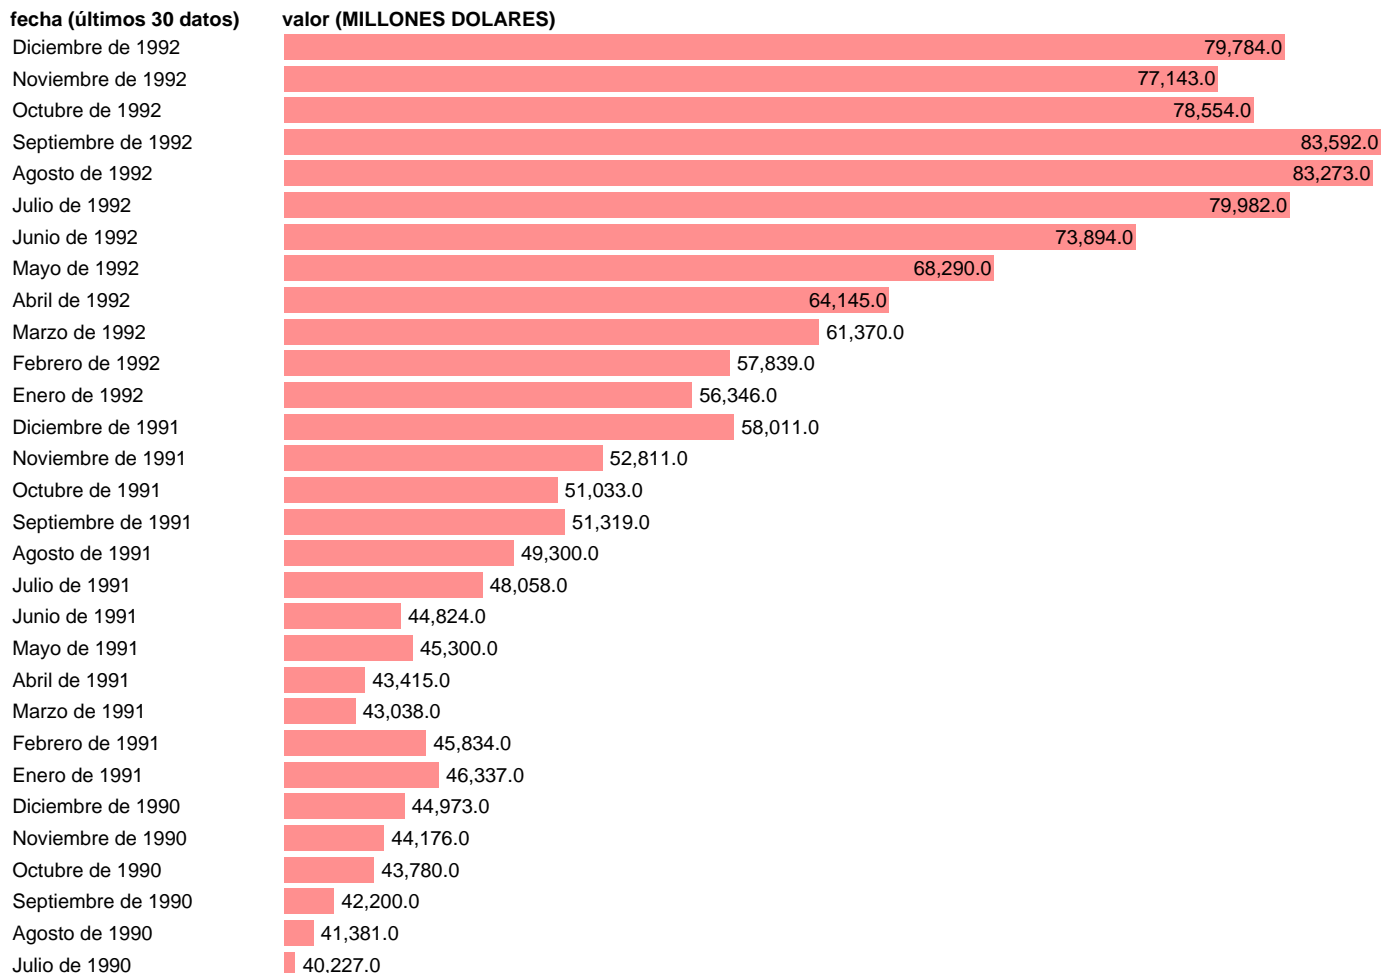

DEUDA EXTERIOR TOTAL

Estadística: [DEUDA EXTERIOR TOTAL](#)

Enlace permanente (Permalink): <https://tematicas.org/M1/580290/>

Notas: **NOTA: ESTA SERIE ES IGUAL A LA DE DEUDA EXTERIOR PENDIENTE DE AMOR- TIZAR (539299) MENOS LA QUE ESTA EN MANOS DE RESIDENTES(539740) ACTUALIZA: SGAM (AREA SECTOR EXTERIOR)**

Fuente: **BANCO ESPAÑA.**

Frecuencia: **Mensual.**

Unidades: **MILLONES DOLARES.**

Datos disponibles desde **Diciembre de 1968** hasta **Diciembre de 1992.**

Valor más alto alcanzado en Septiembre de 1992: **83592.**

Valor más bajo alcanzado en Diciembre de 1968: **2940.**

[Pulse aquí](#) para acceder a los datos completos actualizados y a la representación gráfica estadística.