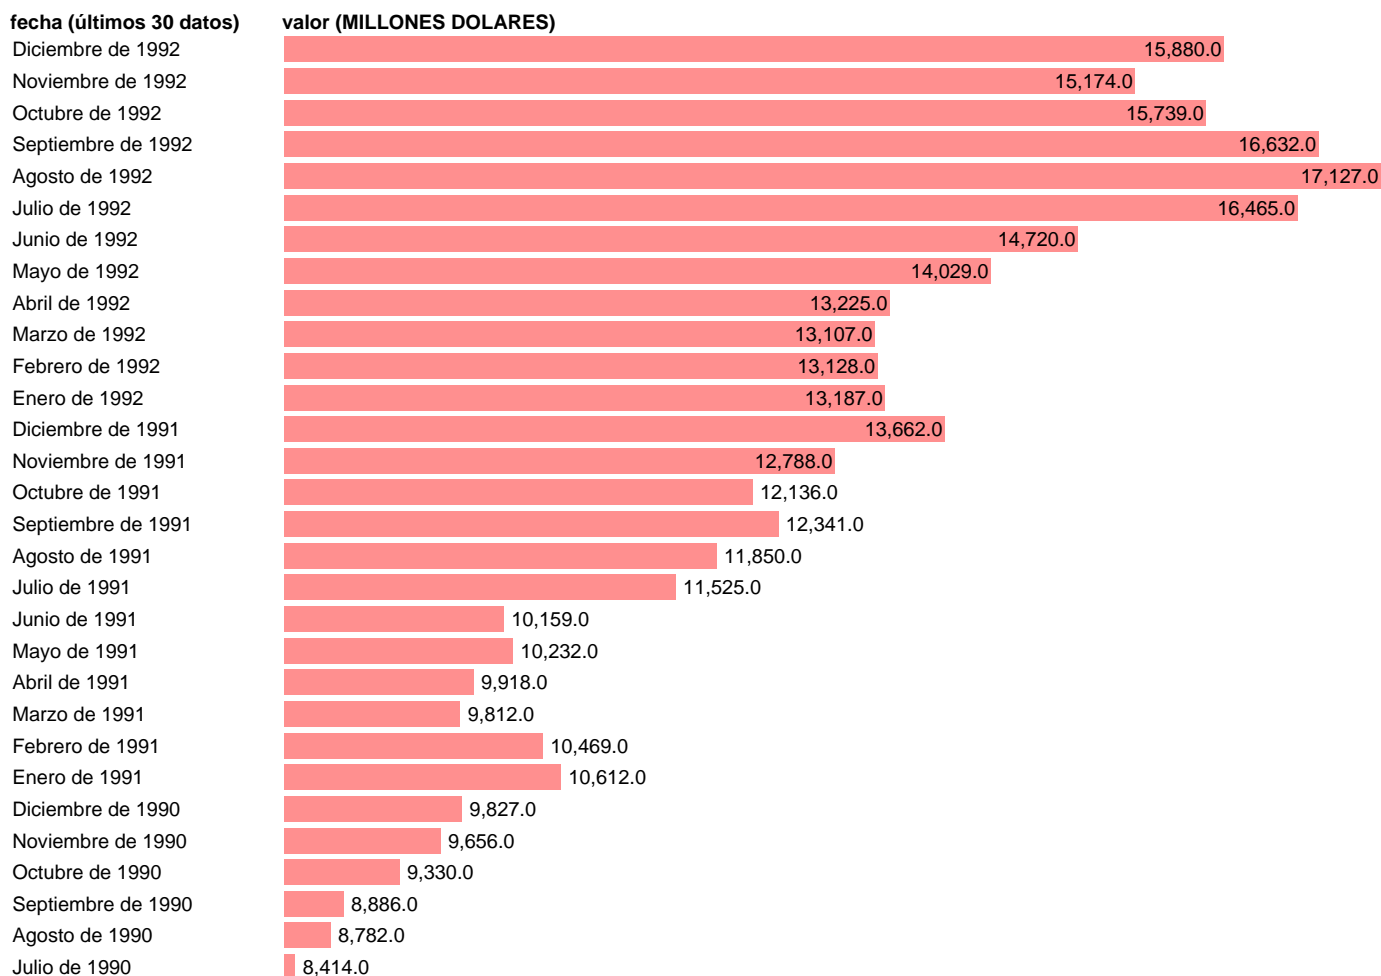

DEUDA EXTERIOR POR PRESTAMISTA: SECTOR PUBLICO EXTERIOR. TOTAL

Estadística: [DEUDA EXTERIOR POR PRESTAMISTA: SECTOR PUBLICO EXTERIOR. TOTAL](#)

Enlace permanente (Permalink): <https://tematicas.org/M1/580700/>

Notas: **ACTUALIZA: SGAM (AREA SECTOR EXTERIOR)**

Fuente: **BANCO ESPAÑA.**

Frecuencia: **Mensual.**

Unidades: **MILLONES DOLARES.**

Datos disponibles desde **Diciembre de 1975** hasta **Diciembre de 1992.**

Valor más alto alcanzado en Agosto de 1992: **17127.**

Valor más bajo alcanzado en Diciembre de 1975: **2177.**

[Pulse aquí](#) para acceder a los datos completos actualizados y a la representación gráfica estadística.