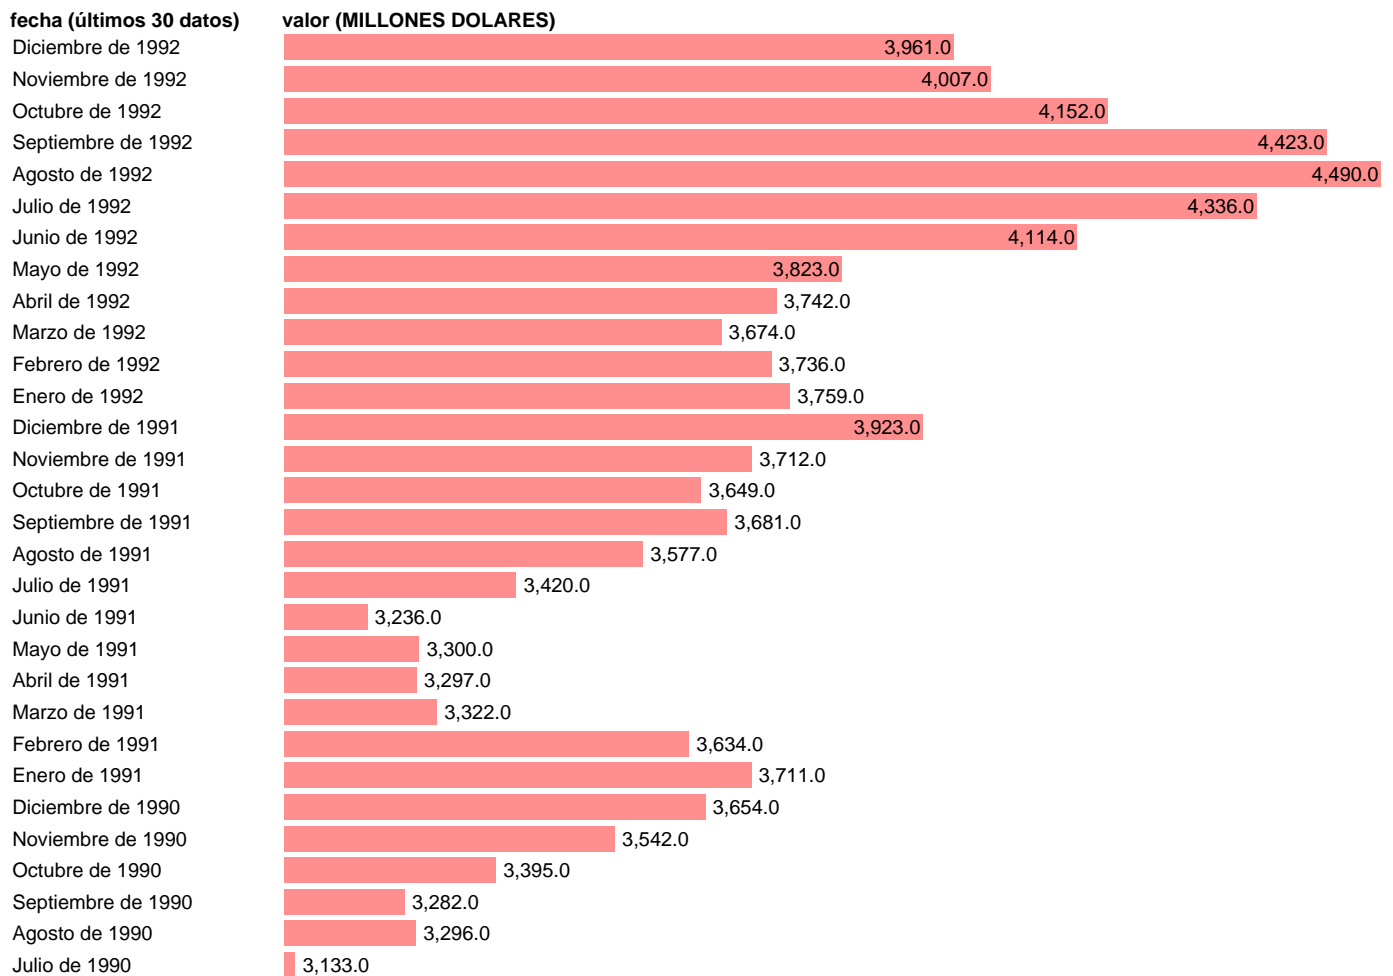

## DEUDA EXTERIOR POR PRESTAMISTA: OTROS DEL SECTOR PUBLICO EXTERIOR

Estadística: [DEUDA EXTERIOR POR PRESTAMISTA: OTROS DEL SECTOR PUBLICO EXTERIOR](#)

Enlace permanente (Permalink): <https://tematicas.org/M1/580709/>

Notas: **ACTUALIZA: SGAM (AREA SECTOR EXTERIOR)**

Fuente: **BANCO ESPAÑA.**

Frecuencia: **Mensual.**

Unidades: **MILLONES DOLARES.**

Datos disponibles desde **Diciembre de 1975** hasta **Diciembre de 1992.**

Valor más alto alcanzado en Agosto de 1992: **4490.**

Valor más bajo alcanzado en Enero de 1983: **947.**

[Pulse aquí](#) para acceder a los datos completos actualizados y a la representación gráfica estadística.