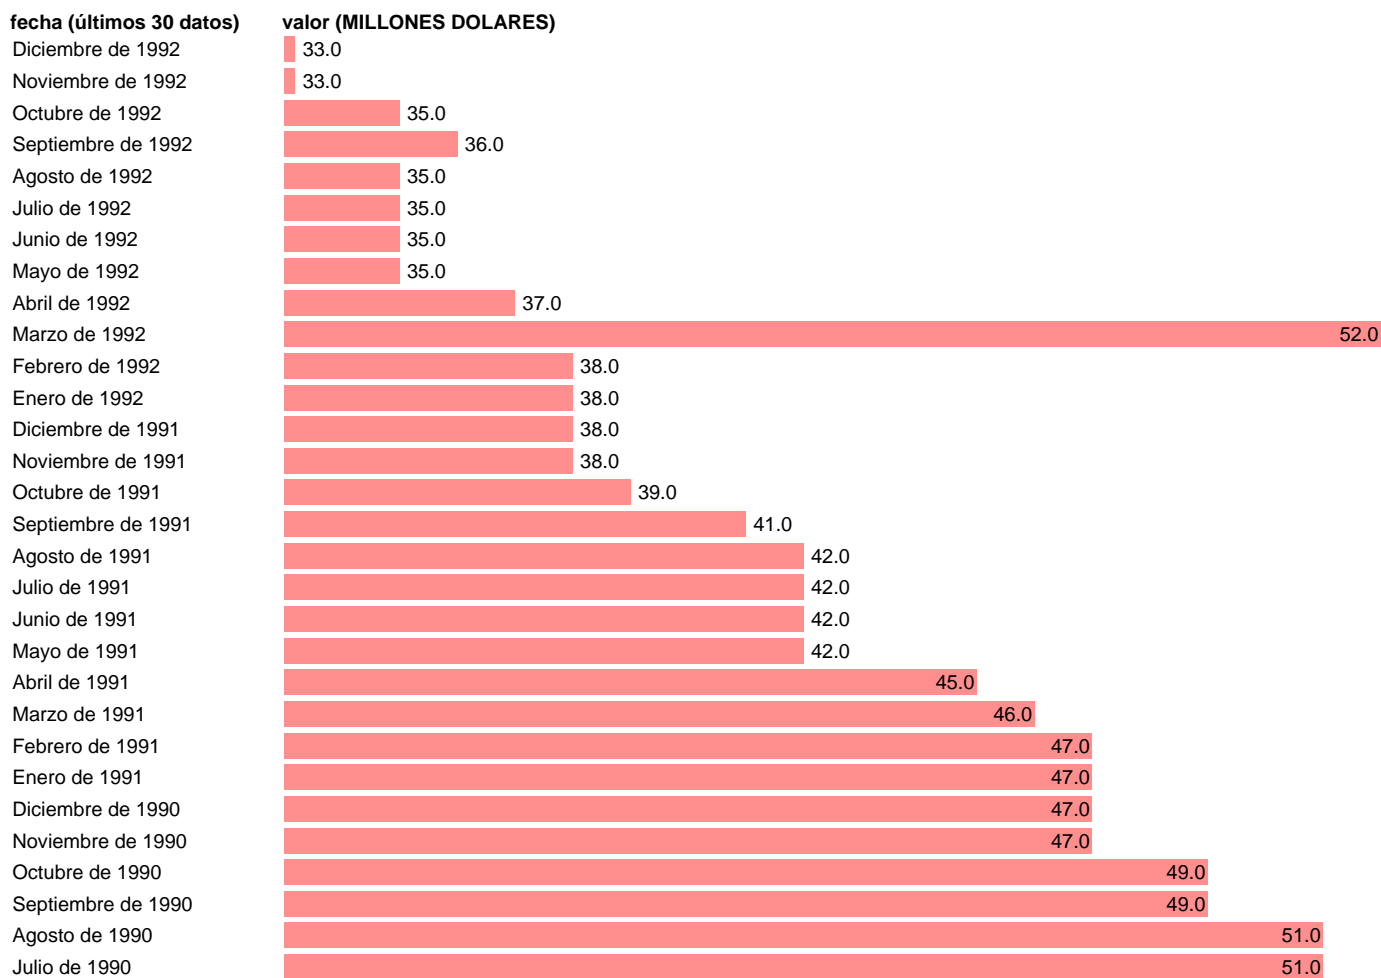

DEUDA EXTERIOR POR PRESTAMISTA: ESTADOS NACIONALES

Estadística: [DEUDA EXTERIOR POR PRESTAMISTA: ESTADOS NACIONALES](#)

Enlace permanente (Permalink): <https://tematicas.org/M1/580701/>

Notas: **ACTUALIZA: SGAM (AREA SECTOR EXTERIOR)**

Fuente: **BANCO ESPAÑA.**

Frecuencia: **Mensual.**

Unidades: **MILLONES DOLARES.**

Datos disponibles desde **Diciembre de 1975** hasta **Diciembre de 1992.**

Valor más alto alcanzado en Diciembre de 1975: **291.**

Valor más bajo alcanzado en Noviembre de 1992: **33.**

[Pulse aquí](#) para acceder a los datos completos actualizados y a la representación gráfica estadística.