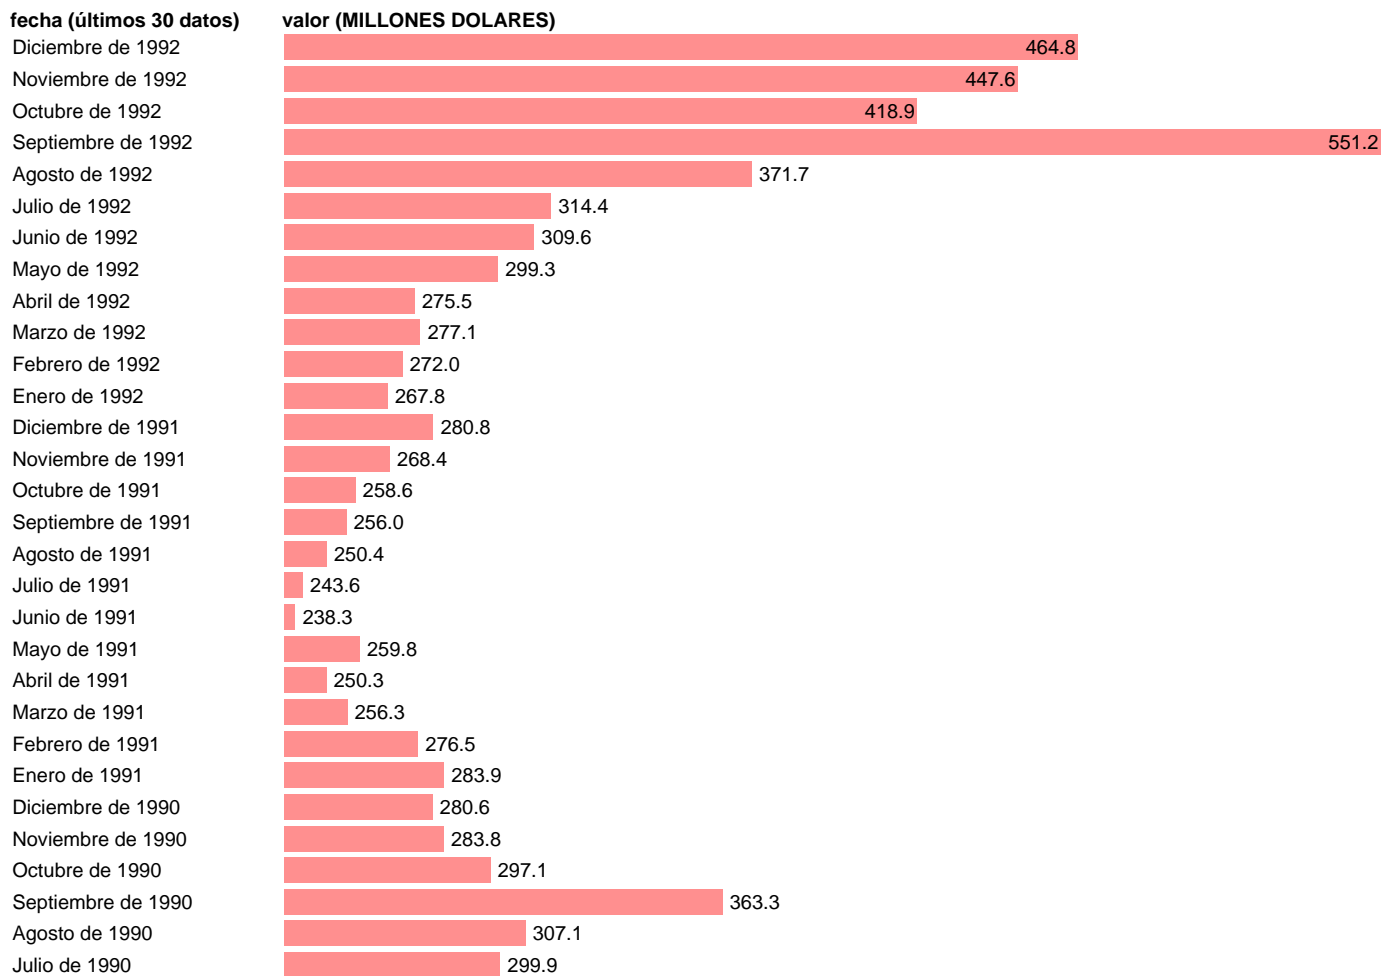

Fuente: **BANCO ESPAÑA.**

Frecuencia: **Mensual.**

Unidades: **MILLONES DOLARES.**

Datos disponibles desde **Enero de 1985** hasta **Diciembre de 1992**.

Valor más alto alcanzado en Enero de 1989: **662.7**.

Valor más bajo alcanzado en Enero de 1985: **214**.

[Pulse aquí](#) para acceder a los datos completos actualizados y a la representación gráfica estadística.