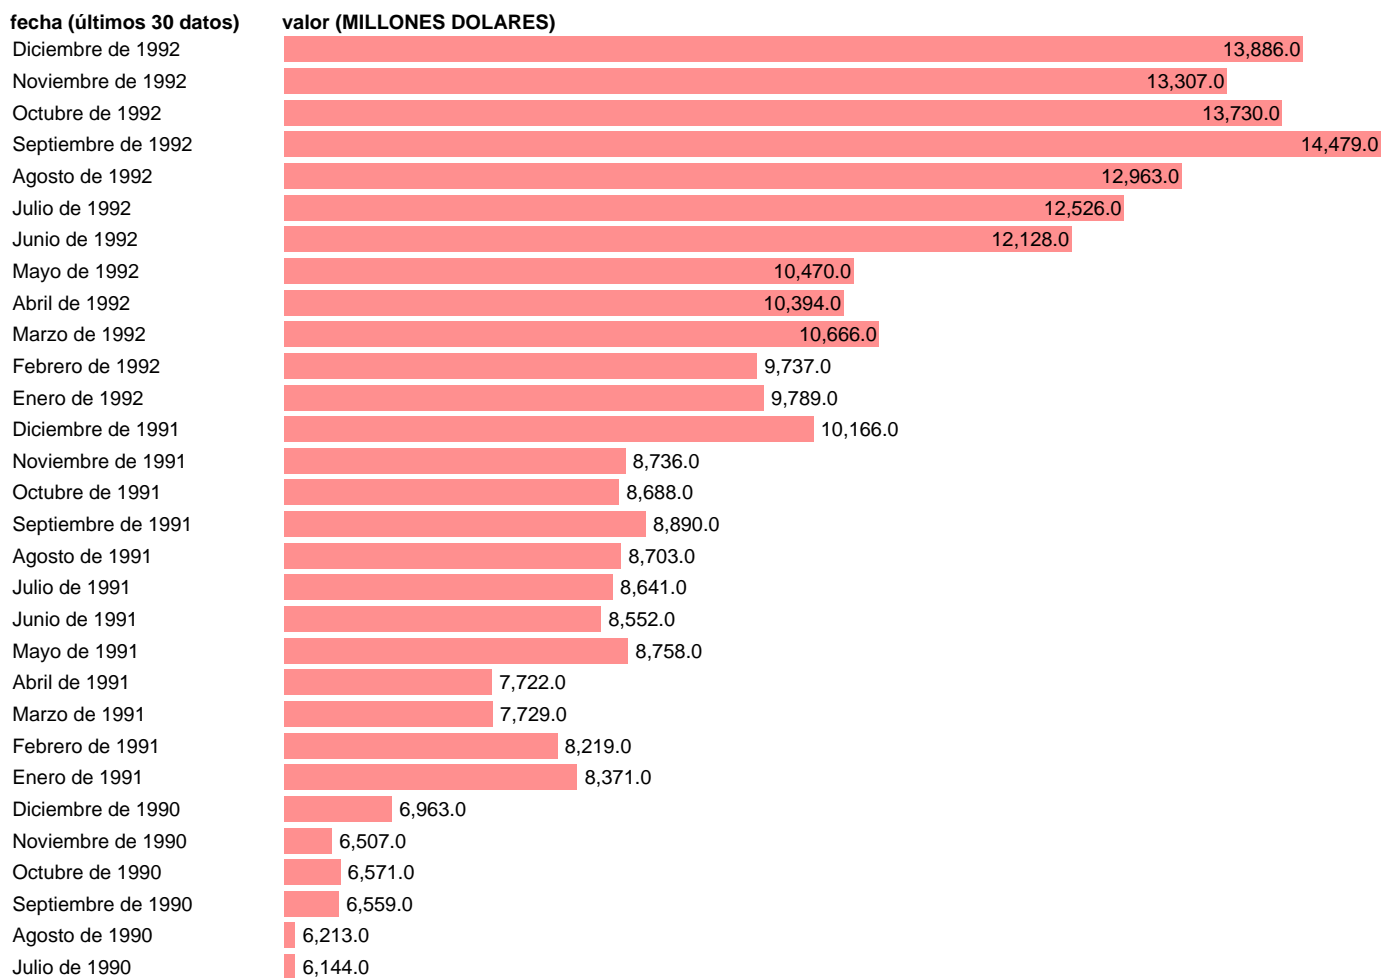

## DEUDA EXTERIOR POR PRESTAMISTA: EMISION DE TITULOS

Estadística: [DEUDA EXTERIOR POR PRESTAMISTA: EMISION DE TITULOS](#)

Enlace permanente (Permalink): <https://tematicas.org/M1/580720/>

Notas: **ACTUALIZA: SGAM (AREA SECTOR EXTERIOR)**

Fuente: **BANCO ESPAÑA.**

Frecuencia: **Mensual.**

Unidades: **MILLONES DOLARES.**

Datos disponibles desde **Enero de 1987** hasta **Diciembre de 1992.**

Valor más alto alcanzado en Septiembre de 1992: **14479.**

Valor más bajo alcanzado en Septiembre de 1988: **4874.**

[Pulse aquí](#) para acceder a los datos completos actualizados y a la representación gráfica estadística.